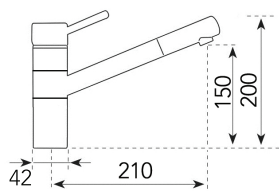

SONA

- Mitigeur cuisine bec amovible série Sonate
- cartouche economie d'eau
- **Chromé/Chromium** - photo chromé/anthracite

211,16€ PP HT / 57 € PA HT
68 € TTC