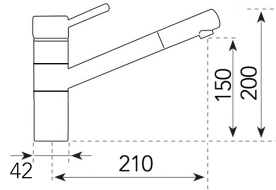

MIC1015

- Mitigeur cuisine bec amovible série Sonate
- cartouche economie d'eau
- Chromé/antracite

211,16 € PP HT / 57 € PA HT
68 € TTC