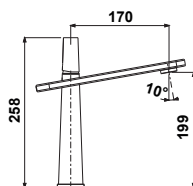

MIC1010

- Mitigeur cuisine haut Silfide
- Corps orientable à 180°
- **Chromé**

~~377,14 €~~ PP HT / 112 € PA HT
134 € TTC