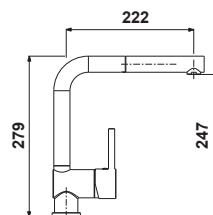

MIC1088

- Mitigeur cuisine Douchette Toccatadou
- Bec orientable à 180°
- Douchette extractible monojet ABS
- Cartouche économiseur d'eau
- Chromé Noir

332,95 € PP HT / 80 € PA HT
97 € TTC