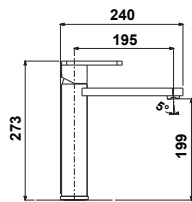

314,29 € PP HT / 84 € PA HT
101 € TTC

MIC1007

- Mitigeur cuisine haut Mizar
- Corps orientable à 180°
- Chromé

255,36 € PP HT / 78 € PA HT
94 € TTC

*Tous les prix de vente sont hors montant éco-participation.