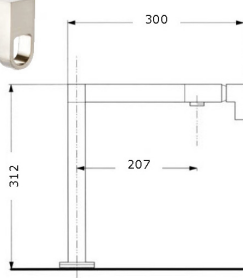

GENI

- Mitigeur cuisine design série Geni
- Chromé - photo en finition brossé Satiné

~~466,80 € PP HT~~ / 113 € PA HT
135 € TTC

*Tous les prix de vente sont hors montant éco-participation.