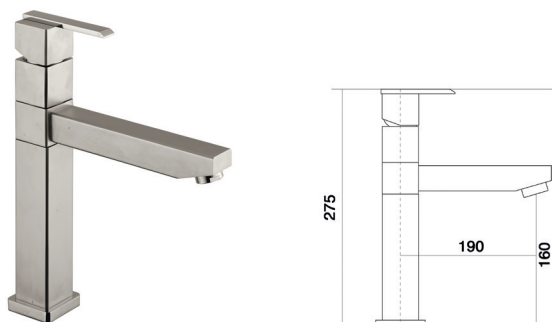

UMBRIEL

- Mitigeur cuisine bec long et haut serie Umbriel
- Chromé

407,70 € PP HT / 115 € PA HT
138 € TTC