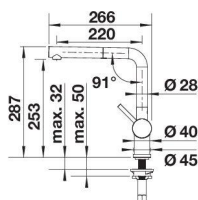

516689

BLANCO

- Mitigeur cuisine Linus-S
- Douchette double jets et extractible en laiton
- Cartouche céramique 35 mm
- Silgranit **Alumétallic**

485 € PP HT / 169 € PA HT
203 € TTC