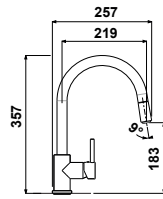

MIC1102

- Mitigeur cuisine C Douchette Rhapsodou
- Bec orientable à 180°
- Douchette monojet extractible en ABS
- Cartouche économiseur d'eau
- Chromé Or Rose

317,04 € PP HT / 79 € PA HT
94 € TTC