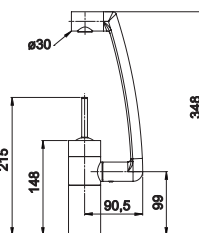

INVENT

- Mitigeur spécial à rotation et Joystick
- Chromé

270,38 € PP HT / 88 € PA HT
106 € TTC