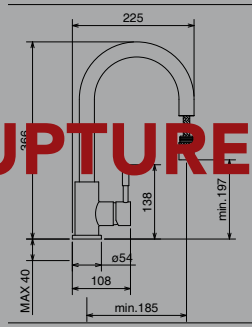

RUPTURE DE STOCK

TOWCYGDOU

- Mitigeur cuisine design douchette en col de cygne série Tower
- Type en chromé ou satiné chromé - photo en finition chrome

~~350,10 € PP HT / 95 € PA HT~~
114 € TTC