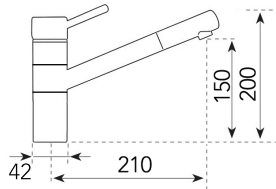

SONA

- Mitigeur cuisine bec amovible série Sonate
- cartouche economie d'eau
- Chromé/Café - photo chromé/antracite

211,16 € PP HT / 57 € PA HT
68 € TTC

*Tous les prix de vente sont hors montant éco-participation.