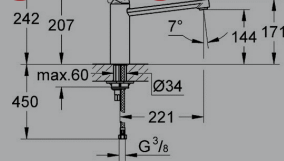

EUROSMARTBM

- Bec orientable
- Cartouche économiseur d'eau
- Chromé

RUPTURE DE STOCK

170,83 € PP HT / 79 € PA HT
94 € TTC