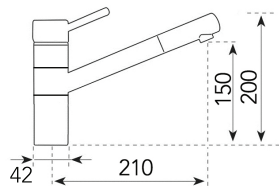

SONA

- Mitigeur cuisine bec amovible série Sonate
- cartouche economie d'eau
- **Chromé/Tartufo** - photo chromé/anthracite

211,16€ PP HT / 57 € PA HT
68 € TTC