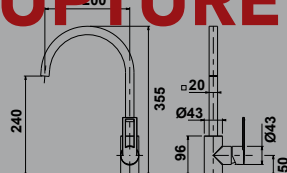

RUPTURE DE STOCK