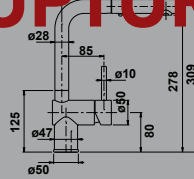

MIC1083

- Mitigeur cuisine douchette L Malya
- Bec orientable à 140°
- Douchette double jet - extractible en laiton
- Cartouche économiseur d'eau
- Finish Or Mat

627,59 € PP HT / 181 € PA HT
217 € TTC

RUPTURE DE STOCK