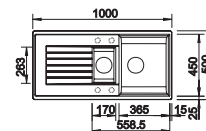

265,23 € PP HT / 81 € PA HT
97 € TTC

QUADRI15

421,45 € PP HT / 140 € PA HT
168 € TTC

SANTARA15

355,35 € PP HT / 121 € PA HT
145 € TTC

521743

BLANCO

- Mitigeur douchette cuisine Linus-S
- Silgranit - **Muscade**
- Assorti au **SantaraXL** Muscade