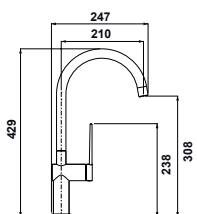

MIC1052

- Mitigeur cuisine C Valama
- Bec orientable à 360°
- Nickel Brosse Mat

~~391,88 € PP HT~~ / 110 € PA HT
132 € TTC