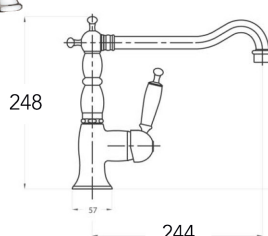

OXFORD

- Mitigeur cuisine rétro bec amovible série Oxford
- Chromé

~~293,55 € PP HT~~ / 65 € PA HT
78 € TTC

*Tous les prix de vente sont hors montant éco-participation.