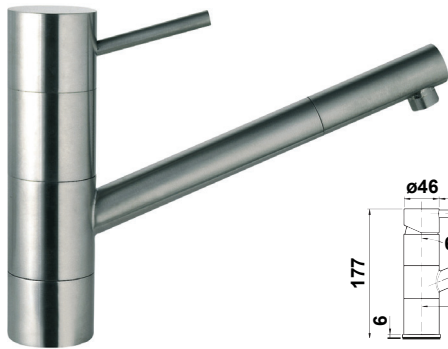

MATRIX

- Mitigeur cuisine long bec fixe serie Matrix
- Acier Inox

~~325,30 € PP HT / 114 € PA HT~~
137 € TTC