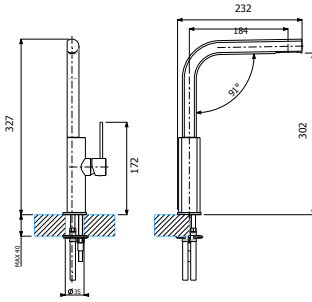

682,59 € PP HT / 368 € PA HT
442 € TTC

*Tous les prix de vente sont hors montant éco-participation.

ARIADOU

RUPTURE DE STOCK

- Mitigeur cuisine bec haut avec douchette extractible série Aria
- Chromé

~~399,13 € PP HT~~ / 160 € PA HT
191 € TTC