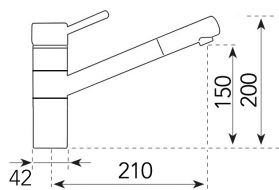

SONA

- Mitigeur cuisine bec amovible série Sonate
- cartouche economie d'eau
- **Chromé/Gris perle** - photo chromé/anthracite

211,16€ PP HT / 57 € PA HT
68 € TTC