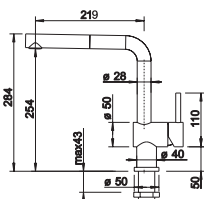

265,23 € PP HT / 81 € PA HT
97 € TTC

QUADRI15

421,45 € PP HT / 140 € PA HT
168 € TTC

SANTARA15

355,35 € PP HT / 121 € PA HT
145 € TTC

521743

BLANCO

- Mitigeur douchette cuisine Linus-S
- Silgranit - **Muscade**
- Assorti au **SantaraXL** Muscade