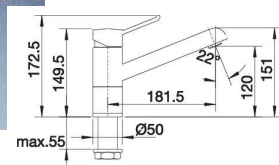

ZENITH

BLANCO

- Mitigeur cuisine Zenith
- Chromé - Silgranit Cognac
- Assorti au **Quadri15** et **Santara15** Cognac

265,23 € PP HT / 81 € PA HT
97 € TTC