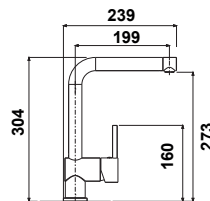

MIC1027

- Mitigeur cuisine L Paco
- Bec orientable à 360°
- Finish Or Rose

431,16 € PP HT / 107 € PA HT
128 € TTC

MIC1030

- Mitigeur cuisine L Paco
- Bec orientable à 360°
- Nickel Brossé Mat

391,88 € PP HT / 118 € PA HT
141 € TTC