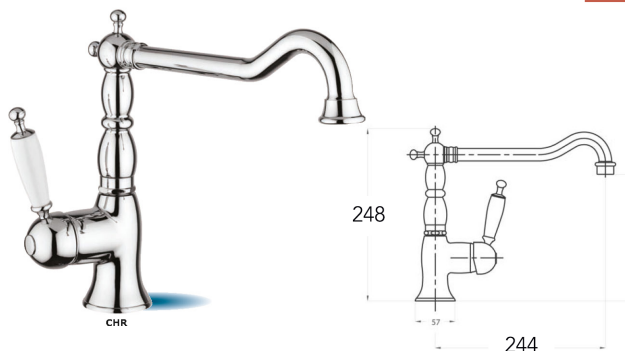

OXFORD

- Mitigeur cuisine rétro bec amovible série Oxford
- Brossé Satiné - photo en finition chromé

314,15 € PP HT / 95 € PA HT
114 € TTC

PERSEE

- Mitigeur cuisine bec haut et plat serie Persee
- Chromé

424,88 € PP HT / 153 € PA HT
184 € TTC