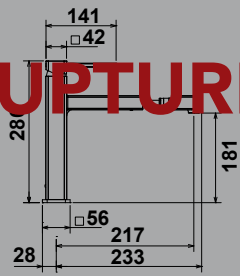

ARIADOU

RUPTURE DE STOCK

- Mitigeur cuisine bec haut avec douchette extractible série Aria
- Chromé

~~399,13 € PP HT~~ / 160 € PA HT
191 € TTC