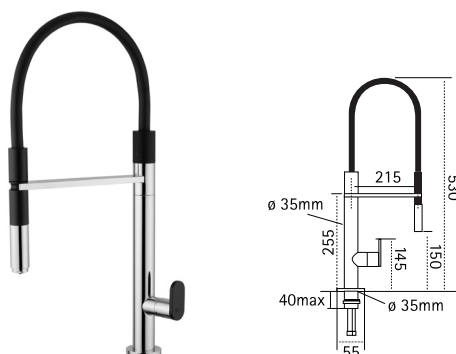

RETRO2T

- Mélangeur cuisine mural rétro 2 trous
- Chromé

211,12 € PP HT / 53 € PA HT
64 € TTC

RETRO3T

- Mélangeur cuisine mural rétro 2 trous
- Vieux bronze - photo en finition Chromé

366,01 € PP HT / 69 € PA HT
83 € TTC