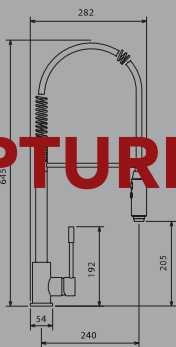

399,13 € PP HT / 164 € PA HT
197 € TTC

INVENT

- Mitigeur spécial à rotation et Joystick
- Chromé

270,38 € PP HT / 88 € PA HT
106 € TTC

RUPTURE DE STOCK

KOBUPRO

- Mitigeur cuisine design avec douchette amovible série Kobupro
- Chromé