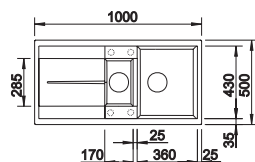

265,23 € PP HT / 81 € PA HT
97 € TTC

QUADRI15

421,45 € PP HT / 140 € PA HT
168 € TTC

SANTARA15

355,35 € PP HT / 121 € PA HT
145 € TTC

521743

BLANCO

- Mitigeur douchette cuisine Linus-S
- Silgranit - **Muscade**
- Assorti au **SantaraXL** Muscade