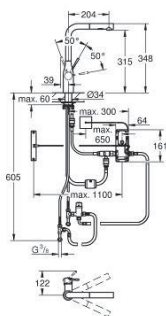

GR30.311.DC0

- Mitigeur cuisine Douchette
- Douchette double jets et extractible en laiton
- Capteur pied pour activer le mitigeur
- Supersteel/inox

728,61 € PP HT / 449 € PA HT
539 € TTC