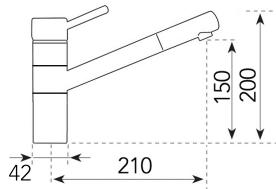

SONA

- Mitigeur cuisine bec amovible série Sonate
- cartouche economie d'eau
- Chromé/Gris soie - photo chromé/antracite

211,16 € PP HT / 57 € PA HT
68 € TTC