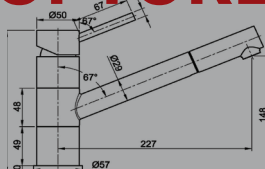

~~309 € PP HT / 114 € PA HT~~
137 € TTC

MATRIX

- Mitigeur cuisine long bec fixe serie Matrix
- Acier Inox

~~325,30 € PP HT / 114 € PA HT~~
137 € TTC

RUPTURE DE STOCK

MATRIXDOU

- Mitigeur cuisine avec douchette extractible serie Matrix
- Acier inox