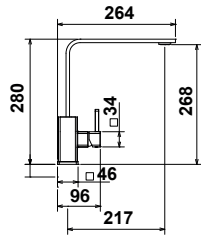

482,71 € PP HT / 131 € PA HT
157 € TTC

KOBUDOU

- Mitigeur cuisine douchette série Kobu
- Chromé

256,65 € PP HT / 95 € PA HT
114 € TTC

*Tous les prix de vente sont hors montant éco-participation.

LIED

- Mitigeur cuisine LIED bec pivotant
- Chromé