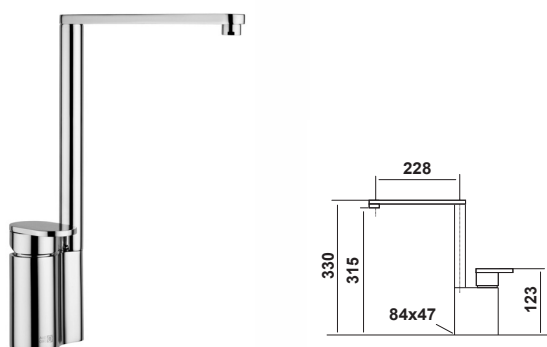

PERSEE

- Mitigeur cuisine bec haut et plat serie Persee
- Chromé

424,88 € PP HT / 153 € PA HT
184 € TTC