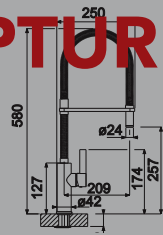

MIC1115

RUPTURE DE STOCK

- Mitigeur cuisine professionnel Nausicaa
- Bec orientable à 360°
- Douchette monojet amovible en laiton noir
- Chromé

721,88 € PP HT / 212 € PA HT
254 € TTC