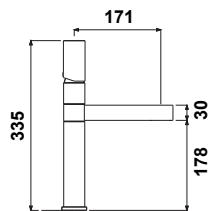

MIC1009

- Mitigeur cuisine haut Scylla
- Bec orientable à 360°
- Mousseur rectangulaire
- **Chromé**

~~353,57 €~~ PP HT / 103 € PA HT
124 € TTC