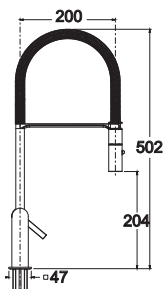

HALFPRO

- Mitigeur cuisine professionnel douchette
- Ressort couleur
- Chromé/ blanc

399,13 € PP HT / 164 € PA HT
197 € TTC