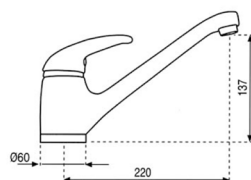

TOBY

- Mitigeur cuisine classique série Toby
- Chromé

~~175,05 € PP HT / 43 € PA HT~~
52 € TTC

*Tous les prix de vente sont hors montant éco-participation.