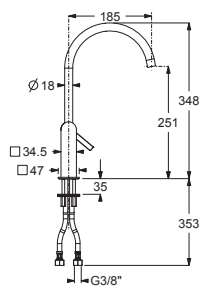

~~253,20 € PP HT / 91 € PA HT~~
109 € TTC

*Tous les prix de vente sont hors montant éco-participation.

METRO

- Mitigeur cuisine classique série Metro
- Manette Blanche - photo en finition chromé

~~253,20 € PP HT~~ / 91 € PA HT
109 € TTC