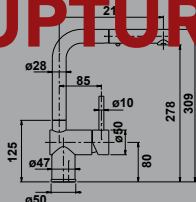

~~368,30 € PP HT~~ / 104 € PA HT
125 € TTC

RUPTURE DE STOCK

MIC1077

- Mitigeur cuisine douchette L Malya
- Bec orientable à 140°
- Douchette double jet, extractible en laiton
- Cartouche économiseur d'eau
- Nickel Poli