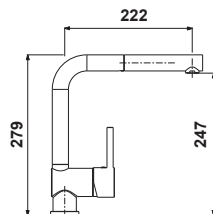

MIC1090

- Mitigeur cuisine Douchette Toccatadou
- Bec orientable à 180°
- Douchette extractible monojet ABS ou Laiton
- Cartouche économiseur d'eau
- Chromé Or Rose

332,95 € PP HT / 80 € PA HT
97 € TTC