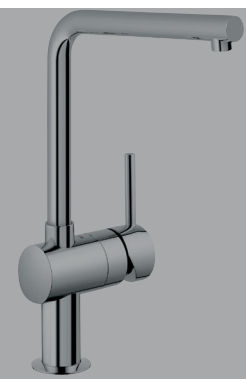

EUROSMARTBM

- Bec orientable
- Cartouche économiseur d'eau
- Chromé

RUPTURE DE STOCK

170,83 € PP HT / 79 € PA HT
94 € TTC

MINTAL

- Mitigeur cuisine Bec L Minta
- Produit exposé
- Chromé

RUPTURE DE STOCK

287,55 € PP HT / 127 € PA HT
152 € TTC