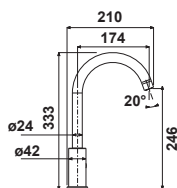

MIC1048

- Mitigeur cuisine C Rhapsodie
- Bec orientable à 360°
- Cartouche économiseur d'eau
- Finish Or Rose

~~352,59 € PP HT~~ / 83 € PA HT
100 € TTC