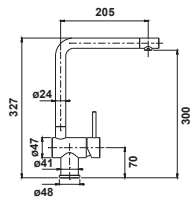

MIC1030

- Mitigeur cuisine L Paco
- Bec orientable à 360°
- Nickel Brossé Mat

391,88 € PP HT / 118 € PA HT
141 € TTC