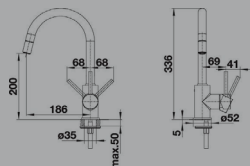

521461

BLANCO

RUPTURE DE STOCK

- Mitigeur cuisine Mida-S
- Bec orientable à 360°
- Douchette monojet extractible
- Silgranit **Cafe**

290 € PP HT / 109 € PA HT
131 € TTC