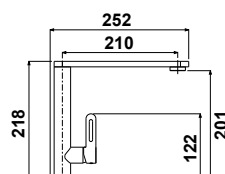

MIC1021

- Mitigeur cuisine haut Circe
- Bec orientable à 360°
- **Chromé**

~~324,11 €~~ PP HT / 93 € PA HT
112 € TTC

*Tous les prix de vente sont hors montant éco-participation.