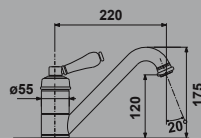

MIC1144

RUPTURE DE STOCK

- Mitigeur cuisine rétro 13000
- Bec orientable à 360°
- Vieux bronze

230,80 € PP HT / 60 € PA HT
72 € TTC