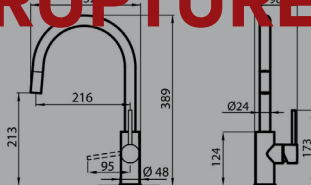

F8467/100

Foster

RUPTURE DE STOCK

- Mitigeur cuisine Camillo
- mono commande bec démontable Satiné
- Satiné

590,51 € PP HT / 96 € PA HT
115 € TTC