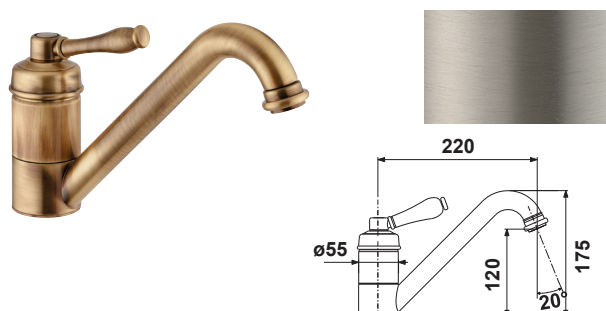

~~175,05 € PP HT / 43 € PA HT~~
52 € TTC

*Tous les prix de vente sont hors montant éco-participation.

TOBY

- Mitigeur cuisine classique série Toby
- Brossé Satiné - photo en finition chromé

201,57 € PP HT / 55 € PA HT
66 € TTC

UMBRIEL

- Mitigeur cuisine bec long et haut serie Umbriel
- Chromé

407,70 € PP HT / 115 € PA HT
138 € TTC

VOXPRO

- Mitigeur Professionnel Design Voxpro avec flexible polymère
- Inox et polymère noir

591,40 € PP HT / 268 € PA HT
322 € TTC

ZENGOPRO

- Mitigeur Professionnel série Zengopro douchette pro 2jets
- Inox AISI304

682,38 € PP HT / 264 € PA HT
316 € TTC

13000

- Mitigeur cuisine rétro classique série 13000
- Bec orientable à 360°
- Viel argent doré - photo vieux bronze