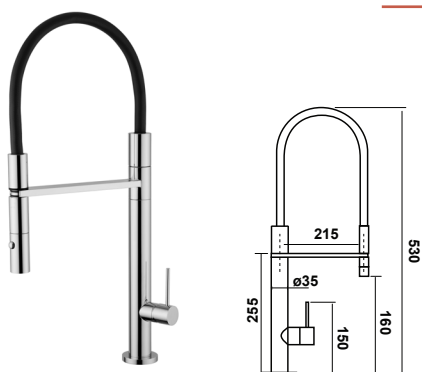

VOXPRO

- Mitigeur Professionnel Design Voxpro avec flexible polymère
- Inox et polymère noir

591,40 € PP HT / 268 € PA HT
322 € TTC