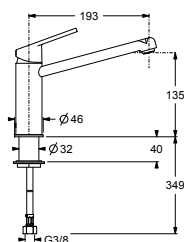

CALLISTO

- Mitigeur cuisine bec haut et plat serie Callisto
- Chromé

~~320 € PP HT~~ / 99 € PA HT
119 € TTC

DOMEPRO

- Mitigeur cuisine professionnel douchette série Domepro
- Chromé

~~424,88 € PP HT~~ / 149 € PA HT
179 € TTC