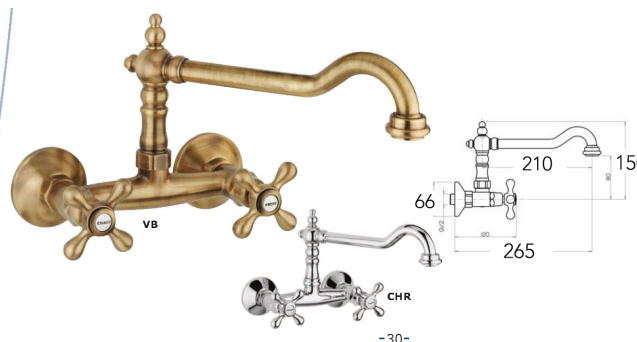

OXFORD

- Mitigeur cuisine rétro bec amovible série Oxford
- Brossé Satiné - photo en finition chromé

314,15 € PP HT / 95 € PA HT
114 € TTC

PERSEE

- Mitigeur cuisine bec haut et plat serie Persee
- Chromé

424,88 € PP HT / 153 € PA HT
184 € TTC

RETRO2T

- Mélangeur cuisine mural rétro 2 trous
- Chromé

211,12 € PP HT / 53 € PA HT
64 € TTC

RETRO3T

- Mélangeur cuisine mural rétro 2 trous
- Vieux bronze - photo en finition Chromé

366,01 € PP HT / 69 € PA HT
83 € TTC

SILEXLU

- Mitigeur Lumineux à Led Silexlu
- système à turbine
- Chromé et noir

768,20 € PP HT / 300 € PA HT
360 € TTC

*Tous les prix de vente sont hors montant éco-participation.

SLIMPRO

- Mitigeur douchette cuisine Design série SlimPro
- Inox AISI316