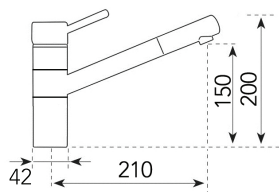

SONA

- Mitigeur cuisine bec amovible série Sonate
- cartouche economie d'eau
- **Chromé/Gris rocher** - photo chromé/anthracite

211,16€ PP HT / 57 € PA HT
68 € TTC