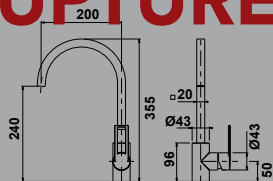

RUPTURE DE STOCK

MIC1043

- Mitigeur cuisine C Jalo
- Bec orientable à 360°
- Nickel Brosse Mat

~~319,19 € PP HT~~ / 74 € PA HT
89 € TTC