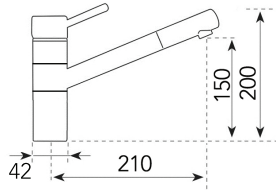

SONA

- Mitigeur cuisine bec amovible série Sonate
- cartouche economie d'eau
- Chromé/Jasmin - photo chromé/antracite

211,16 € PP HT / 57 € PA HT
68 € TTC