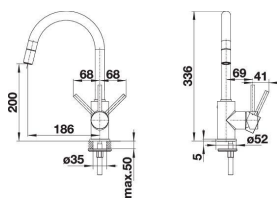

290 € PP HT / 109 € PA HT
131 € TTC

F8457/000

Foster

- Mitigeur cuisine 8457 TRE
- Hauteur du bec : 218 mm
- Longueur du bec : 213 mm
- Chromé

Produit neuf
561,85 € PP HT
183 € PA HT
220 € TTC

Produit exposé
561,85 € PP HT
162,50 € PA HT
195 € TTC