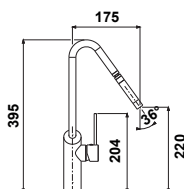

MIC1053

- Mitigeur cuisine haut Airain
- Bec orientable à 360°
- Pivotant sur rotule à 36°
- Chromé

~~368,30 € PP HT~~ / 104 € PA HT
125 € TTC