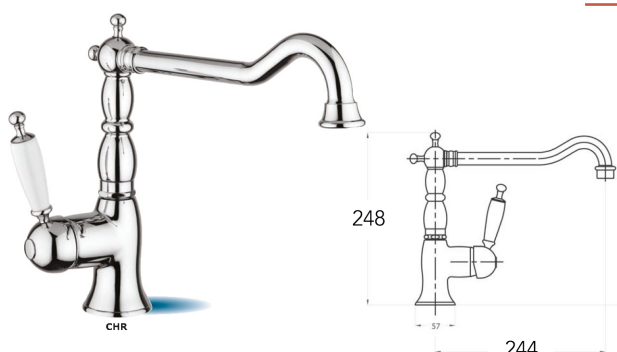

OXFORD

- Mitigeur cuisine rétro bec amovible série Oxford
- Chromé

~~293,55 € PP HT~~ / 65 € PA HT
78 € TTC

*Tous les prix de vente sont hors montant éco-participation.