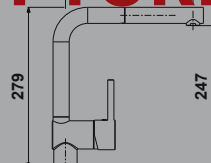

EUROSMARTBM

- Bec orientable
- Cartouche économiseur d'eau
- Chromé

RUPTURE DE STOCK

170,83 € PP HT / 79 € PA HT
94 € TTC

MINTAL

- Mitigeur cuisine Bec L Minta
- Produit exposé
- Chromé

RUPTURE DE STOCK

287,55 € PP HT / 127 € PA HT
152 € TTC