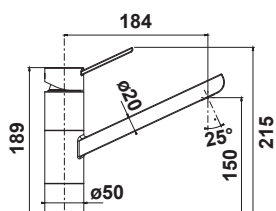

METRO

- Mitigeur cuisine classique série Metro
- Manette Noir - photo en finition chromé

~~253,20 € PP HT~~ / 91 € PA HT
109 € TTC

MODULA

- Mitigeur spécial à déplacement série Modula
- Chromé

~~420,58 € PP HT~~ / 144 € PA HT
172 € TTC