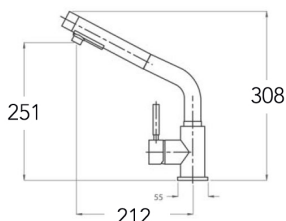

KOBUDOU

- Mitigeur cuisine douchette série Kobu
- Chromé

256,65 € PP HT / 95 € PA HT
114 € TTC

*Tous les prix de vente sont hors montant éco-participation.