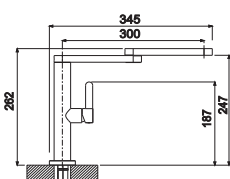

MODULA

- Mitigeur spécial à déplacement série Modula
- Chromé

~~420,58 € PP HT~~ / 144 € PA HT
172 € TTC