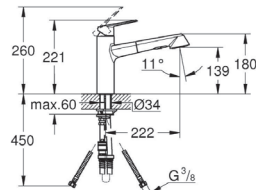

310,00 € PP HT / 154 € PA HT
185 € TTC

GROHE

*Tous les prix de vente sont hors montant éco-participation.

EURODISCCOSMO

- Mitigeur cuisine douchette
- Corps orientable à 180°
- Chromé

374,23 € PP HT / 165 € PA HT
198 € TTC