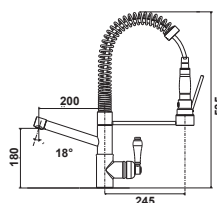

412,50 € PP HT / 117 € PA HT
141 € TTC

MIC1144

RUPTURE DE STOCK

- Mitigeur cuisine rétro 13000
- Bec orientable à 360°
- Vieux bronze

230,80 € PP HT / 60 € PA HT
72 € TTC

MIC1156

- Mitigeur cuisine professionnel Babyretro
- Bec orientable à 360°
- Douchette double jet amovible en laiton
- Vieux Bronze