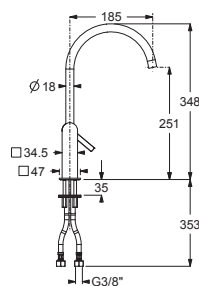

~~253,20 € PP HT / 91 € PA HT~~
109 € TTC

*Tous les prix de vente sont hors montant éco-participation.

METRO

- Mitigeur cuisine classique série Metro
- Manette Blanche - photo en finition chromé

~~253,20 € PP HT~~ / 91 € PA HT
109 € TTC