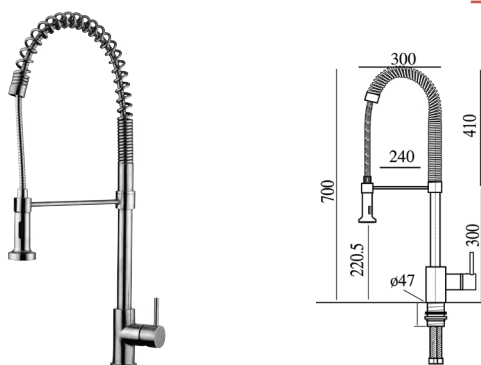

ZENGOPRO

- Mitigeur Professionnel série Zengopro douchette pro 2jets
- Inox AISI304

682,38 € PP HT / 264 € PA HT
316 € TTC