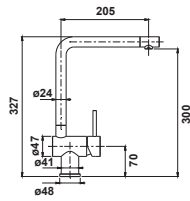

~~391,88 €~~ PP HT / 115 € PA HT
138 € TTC

MIC1021

- Mitigeur cuisine haut Circe
- Bec orientable à 360°
- **Chromé**

~~324,11 €~~ PP HT / 93 € PA HT
112 € TTC

*Tous les prix de vente sont hors montant éco-participation.