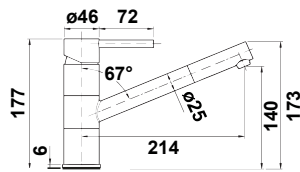

~~309 € PP HT / 114 € PA HT~~
137 € TTC

MATRIX

- Mitigeur cuisine long bec fixe serie Matrix
- Acier Inox

~~325,30 € PP HT / 114 € PA HT~~
137 € TTC

RUPTURE DE STOCK

MATRIXDOU

- Mitigeur cuisine avec douchette extractible serie Matrix
- Acier inox