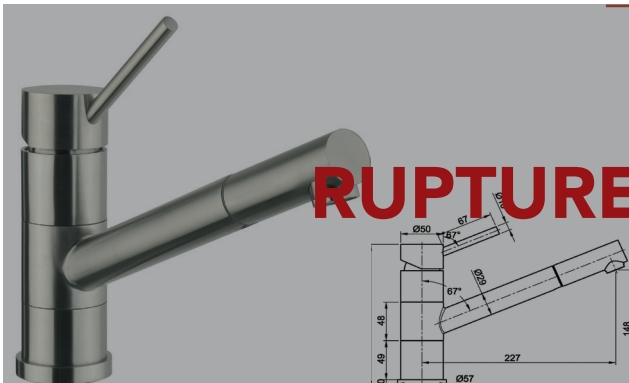

RUPTURE DE STOCK

MATRIXDOU

- Mitigeur cuisine avec douchette extractible serie Matrix
- Acier inox

~~428,30 € PP HT / 166 € PA HT~~
199 € TTC