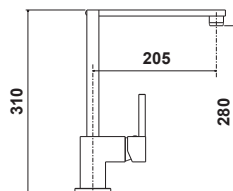

MIC1020

- Mitigeur cuisine haut Cedre
- Bec orientable à 360°
- Cartouche économiseur d'eau
- **Chromé**

~~391,88 €~~ PP HT / 115 € PA HT
138 € TTC