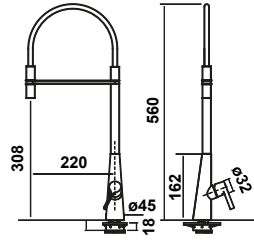

SLIMPRO

- Mitigeur douchette cuisine Design série SlimPro
- Inox AISI316

716,70 € PP HT / 276 € PA HT
331 € TTC