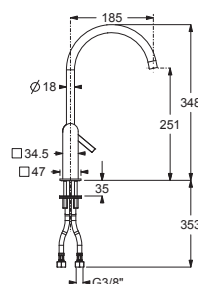

METRO

- Mitigeur cuisine classique série Metro
- Chromé

~~253,20 € PP HT / 91 € PA HT~~
109 € TTC

*Tous les prix de vente sont hors montant éco-participation.