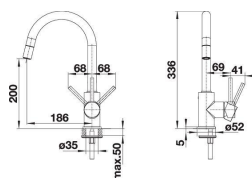

388,00 € PP HT / 139 € PA HT
167 € TTC

516689

BLANCO

- Mitigeur cuisine Linus-S
- Douchette double jets et extractible en laiton
- Cartouche céramique 35 mm
- Silgranit **Alumétallic**

485 € PP HT / 169 € PA HT
203 € TTC