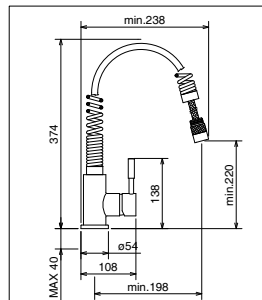

TOWPRODOU

- Mitigeur cuisine design douchette
- Version professionnelle série Tower
- Satiné chromé

~~397,84 € PP HT / 94 € PA HT~~
113 € TTC