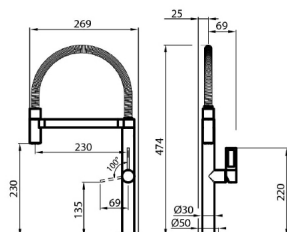

F8487/000

Foster

- Mitigeur cuisine
- Bec pivotant version haute
- Inox lisse