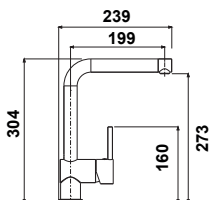

MIC1033

- Mitigeur cuisine L Toccata
- Bec orientable à 360°
- Cartouche économiseur d'eau
- Chromé Noir

289,73 € PP HT / 80 € PA HT
96 € TTC

MIC1035

- Mitigeur cuisine L Toccata
- Bec orientable à 360°
- Cartouche économiseur d'eau
- Finish Or Rose