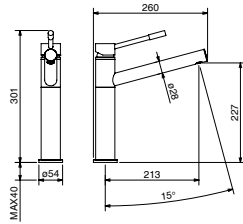

TOWDES

- Mitigeur cuisine design bec long série Tower
- Satiné chromé

~~283,25 € PP HT / 105 € PA HT~~
126 € TTC