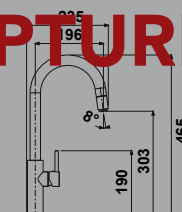

MIC1098

- Mitigeur cuisine Douchette Oratodou
- Bec orientable à 180°
- Douchette extractible monojet Laiton
- Cartouche économiseur d'eau
- Chromé

341,79 € PP HT / 101 € PA HT
121 € TTC

RUPTURE DE STOCK

*Tous les prix de vente sont hors montant éco-participation.