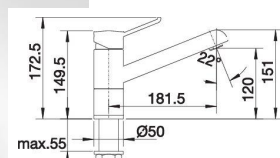

GR30.311.DC0

- Mitigeur cuisine Douchette
- Douchette double jets et extractible en laiton
- Capteur pied pour activer le mitigeur
- Supersteel/inox

728,61 € PP HT / 449 € PA HT
539 € TTC

ZENITH

- Mitigeur cuisine Zenith
- Chromé - Silgranit Café