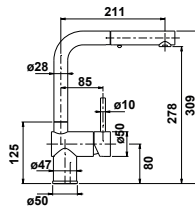

MIC1079

- Mitigeur cuisine douchette L Malya
- Bec orientable à 140°
- Douchette double jet - extractible en laiton
- Cartouche économiseur d'eau
- Finish Or Rose

489,11 € PP HT / 164 € PA HT
196 € TTC