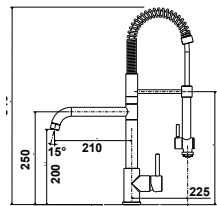

MIC1123

- Mitigeur cuisine professionnel Olympro
- Bec orientable à 360°
- Douchette double jet amovible en laiton
- Chromé

412,50 € PP HT / 117 € PA HT
141 € TTC