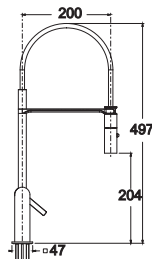

DOMEPRO

- Mitigeur cuisine professionnel douchette série Domepro
- Chromé

~~424,88 € PP HT~~ / 149 € PA HT
179 € TTC