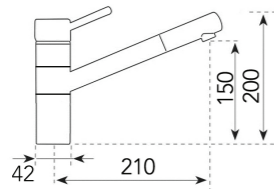

SONA

- Mitigeur cuisine bec amovible série Sonate
- cartouche economie d'eau
- Chromé/Café - photo chromé/anthracite

211,16 € PP HT / 57 € PA HT
68 € TTC

*Tous les prix de vente sont hors montant éco-participation.