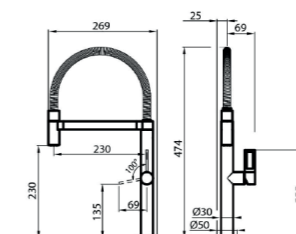

F8487/000

Foster

- Mitigeur cuisine
- Bec pivotant version haute
- Inox lisse

501,35 € PP HT / 193 € PA HT
231 € TTC

*Tous les prix de vente sont hors montant éco-participation.

*Tous les prix de vente sont hors montant éco-participation.