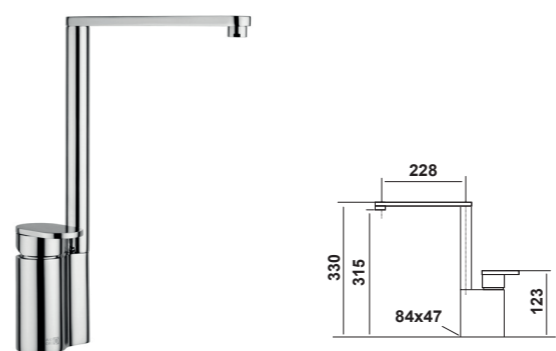

PERSEE

- Mitigeur cuisine bec haut et plat serie Persee
- Chromé

424,88 € PP HT / 153 € PA HT
184 € TTC