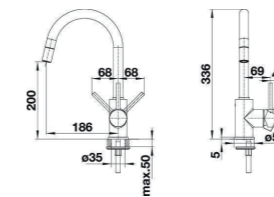

## 521461

**BLANCO**

**RUPTURE DE STOCK**

- Mitigeur cuisine Mida-S
- Bec orientable à 360°
- Douchette monojet extractible
- Silgranit Cafe

290 € PP HT / 109 € PA HT  
131 € TTC