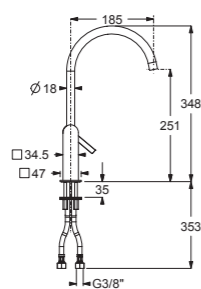

METRO

- Mitigeur cuisine classique série Metro
- Manette Blanche - photo en finition chromé

253,20 € PP HT / 91 € PA HT
109 € TTC