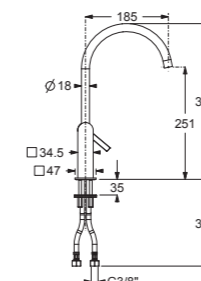

METRO

- Mitigeur cuisine classique série Metro
- Chromé

253,20 € PP HT / 91 € PA HT
109 € TTC

*Tous les prix de vente sont hors montant éco-participation.