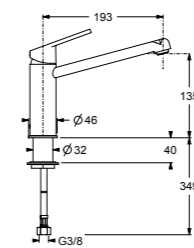

FULL

- Mitigeur cuisine classique série Full
- Chromé

143,35 € PP HT / 55 € PA HT
66 € TTC