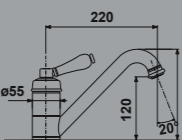

MIC1144

- Mitigeur cuisine rétro 13000
- Bec orientable à 360°
- Vieux bronze

230,80 € PP HT / 60 € PA HT
72 € TTC