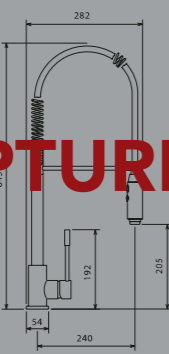

## INVENT

- Mitigeur spécial à rotation et Joystick
- Chromé

270,38 € PP HT / 88 € PA HT  
106 € TTC

**RUPTURE DE STOCK**