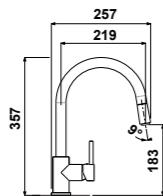

MIC1102

- Mitigeur cuisine C Douchette Rhapsodou
- Bec orientable à 180°
- Douchette monojet extractible en ABS
- Cartouche économiseur d'eau
- Chromé Or Rose

317,04 € PP HT / 79 € PA HT
94 € TTC