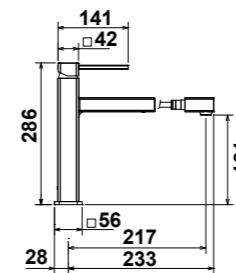

### MIC1156

- Mitigeur cuisine professionnel Babyretro
- Bec orientable à 360°
- Douchette double jet amovible en laiton
- Vieux Bronze

682,59 € PP HT / 368 € PA HT  
442 € TTC

\*Tous les prix de vente sont hors montant éco-participation.