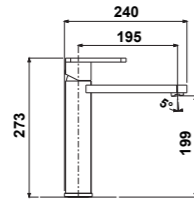

MIC1008

- Mitigeur cuisine haut Mizar
- Corps orientable à 180°
- **Noir Mat** - photo en chromé

383,04 € PP HT / 105 € PA HT
126 € TTC