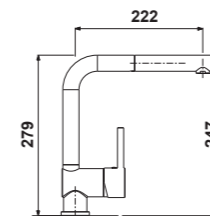

MIC1088

- Mitigeur cuisine Douchette Toccatadou
- Bec orientable à 180°
- Douchette extractible monojet ABS
- Cartouche économiseur d'eau
- Chromé Noir

332,95 € PP HT / 80 € PA HT
97 € TTC