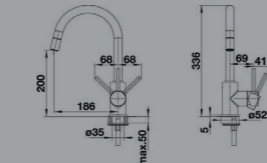

521461

BLANCO

RUPTURE DE STOCK

- Mitigeur cuisine Mida-S
- Bec orientable à 360°
- Douchette monojet extractible
- Silgranit Cafe

290 € PP HT / 109 € PA HT
131 € TTC