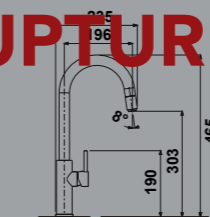

MIC1098

- Mitigeur cuisine Douchette Oratodou
- Bec orientable à 180°
- Douchette extractible monojet Laiton
- Cartouche économiseur d'eau
- Chromé

RUPTURE DE STOCK