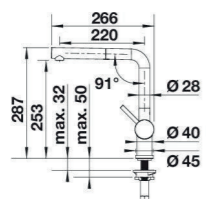

516689

BLANCO

- Mitigeur cuisine Linus-S
- Douchette double jets et extractible en laiton
- Cartouche céramique 35 mm
- Silgranit Alumétallic

485 € PP HT / 169 € PA HT
203 € TTC

521456

BLANCO

- Mitigeur cuisine Mida-S
- Bec orientable à 360°
- Douchette monojet extractible
- Silgranit Alumétallic

290 € PP HT / 109 € PA HT
131 € TTC