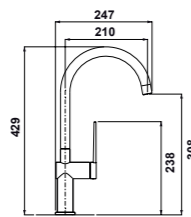

MIC1052

- Mitigeur cuisine C Valama
- Bec orientable à 360°
- Nickel Brosse Mat

391,88 € PP HT / 110 € PA HT
132 € TTC