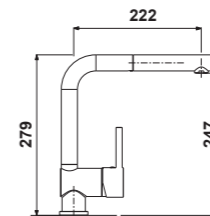

MIC1090

- Mitigeur cuisine Douchette Toccatadou
- Bec orientable à 180°
- Douchette extractible monojet ABS ou Laiton
- Cartouche économiseur d'eau
- Chromé Or Rose

332,95 € PP HT / 80 € PA HT
97 € TTC