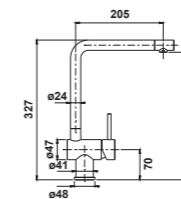

MIC1030

- Mitigeur cuisine L Paco
- Bec orientable à 360°
- **Nickel Brossé Mat**

391,88 € PP HT / 118 € PA HT
141 € TTC