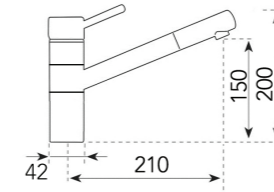

SONA

- Mitigeur cuisine bec amovible série Sonate
- cartouche economie d'eau
- Chromé/Gris rocher - photo chromé/anthracite

211,16 € PP HT / 57 € PA HT
68 € TTC