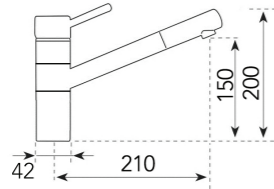

SONA

- Mitigeur cuisine bec amovible série Sonate
- cartouche economie d'eau
- Chromé/Gris soie - photo chromé/anthracite

211,16 € PP HT / 57 € PA HT
68 € TTC