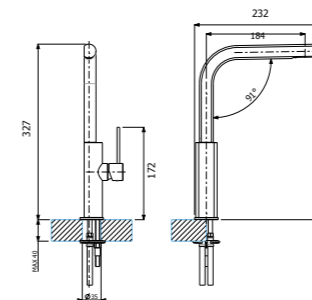

CALLISTO

- Mitigeur cuisine bec haut et plat serie Callisto
- Chromé

320 € PP HT / 99 € PA HT
119 € TTC