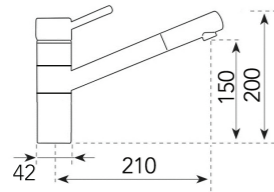

MIC1015

- Mitigeur cuisine bec amovible série Sonate
- cartouche economie d'eau
- Chromé/anthracite

211,16 € PP HT / 57 € PA HT
68 € TTC