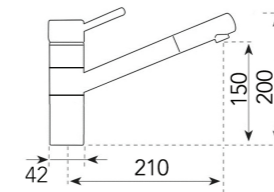

SONA

- Mitigeur cuisine bec amovible série Sonate
- cartouche economie d'eau
- Chromé/Chromium - photo chromé/anthracite

211,16 € PP HT / 57 € PA HT
68 € TTC