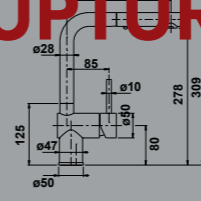

MIC1083

- Mitigeur cuisine douchette L Malya
- Bec orientable à 140°
- Douchette double jet - extractible en laiton
- Cartouche économiseur d'eau
- Finish Or Mat

RUPTURE DE STOCK

627,59 € PP HT / 181 € PA HT
217 € TTC