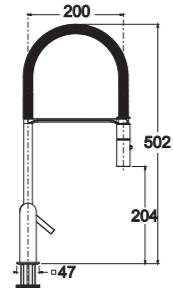

## HELIX

- Mitigeur cuisine bec long mobile serie Hélix
- Acier Inox

300,42 € PP HT / 118 € PA HT  
141 € TTC