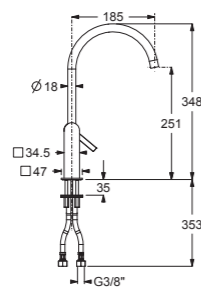

## METRO

- Mitigeur cuisine classique série Metro
- Manette Blanche - photo en finition chromé

253,20 € PP HT / 91 € PA HT  
109 € TTC