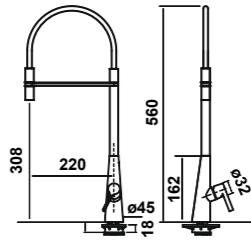

## SLIMPRO

- Mitigeur douchette cuisine Design série SlimPro
- Inox AISI316

716,70 € PP HT / 276 € PA HT  
331 € TTC