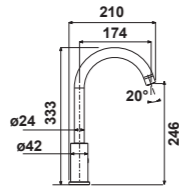

MIC1048

- Mitigeur cuisine C Rhapsodie
- Bec orientable à 360°
- Cartouche économiseur d'eau
- Finish Or Rose

352,59 € PP HT / 83 € PA HT
100 € TTC