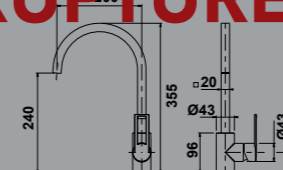

MIC1042

- Mitigeur cuisine C Jalo
- Bec orientable à 360°
- **Noir Mat**

RUPTURE DE STOCK

289,73 € PP HT / 69 € PA HT
82 € TTC

*Tous les prix de vente sont hors montant éco-participation.