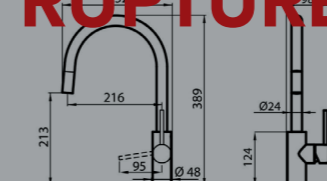

F8467/100

Foster

- Mitigeur cuisine Camillo
- mono commande bec démontable Satiné
- Satiné

590,51 € PP HT / 96 € PA HT
115 € TTC