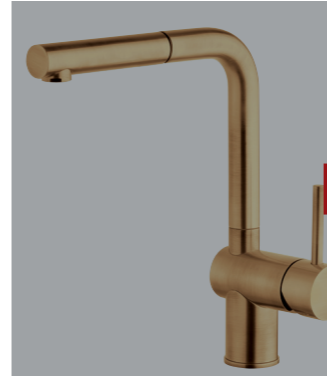

### MIC1077

- Mitigeur cuisine douchette L Malya
- Bec orientable à 140°
- Douchette double jet - extractible en laiton
- Cartouche économiseur d'eau
- Nickel Poli

**RUPTURE DE STOCK**

451,78 € PP HT / 113 € PA HT  
136 € TTC

### MIC1079

- Mitigeur cuisine douchette L Malya
- Bec orientable à 140°
- Douchette double jet - extractible en laiton
- Cartouche économiseur d'eau
- Finish Or Rose

489,11 € PP HT / 164 € PA HT  
196 € TTC