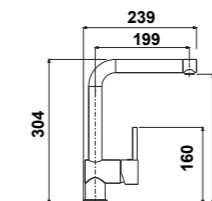

MIC1033

- Mitigeur cuisine L Toccata
- Bec orientable à 360°
- Cartouche économiseur d'eau
- **Chromé Noir**

289,73 € PP HT / 80 € PA HT
96 € TTC