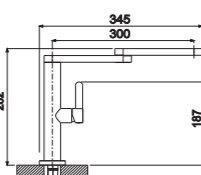

MODULA

- Mitigeur spécial à déplacement série Modula
- Chromé

420,58 € PP HT / 144 € PA HT
172 € TTC