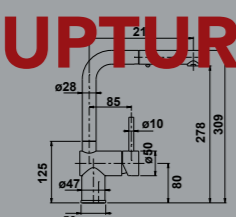

### MIC1077

- Mitigeur cuisine douchette L Malya
- Bec orientable à 140°
- Douchette double jet - extractible en laiton
- Cartouche économiseur d'eau
- Nickel Poli

**RUPTURE DE STOCK**

451,78 € PP HT / 113 € PA HT  
136 € TTC