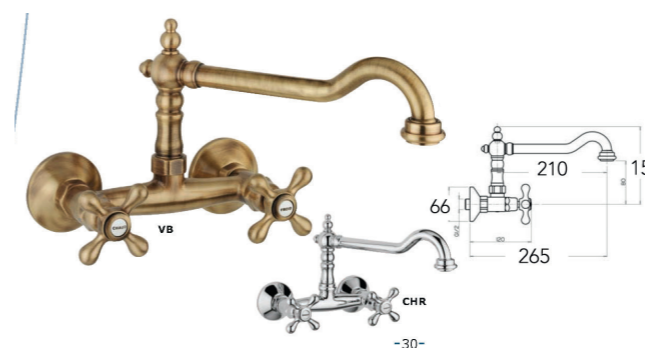

MODULA

- Mitigeur spécial à déplacement série Modula
- Chromé

420,58 € PP HT / 144 € PA HT
172 € TTC

RETRO2T

- Mélangeur cuisine mural rétro 2 trous
- Chromé

211,12 € PP HT / 53 € PA HT
64 € TTC