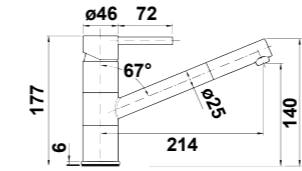

## LIED

- Mitigeur cuisine LIED bec pivotant
- Chromé

309 € PP HT / 114 € PA HT  
137 € TTC