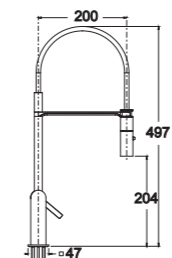

DOMEPRO

- Mitigeur cuisine professionnel douchette série Domepro
- Chromé

424,88 € PP HT / 149 € PA HT
179 € TTC