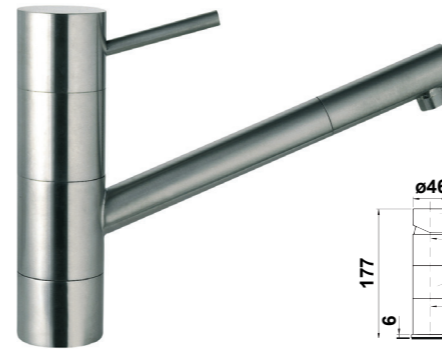

## LIED

- Mitigeur cuisine LIED bec pivotant
- Chromé

309 € PP HT / 114 € PA HT  
137 € TTC