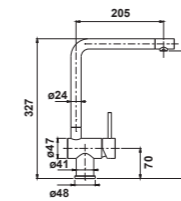

MIC1027

- Mitigeur cuisine L Paco
- Bec orientable à 360°
- **Finish Or Rose**

431,16 € PP HT / 107 € PA HT
128 € TTC