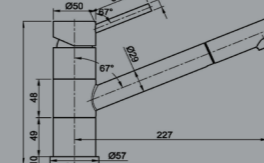

MATRIXDOU

- Mitigeur cuisine avec douchette extractible serie Matrix
- Acier inox

428,30 € PP HT / 166 € PA HT
199 € TTC