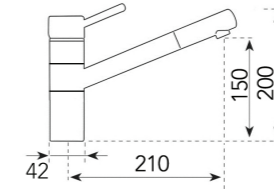

SONA

- Mitigeur cuisine bec amovible série Sonate
- cartouche economie d'eau
- Chromé/Tartufo - photo chromé/anthracite

211,16 € PP HT / 57 € PA HT
68 € TTC