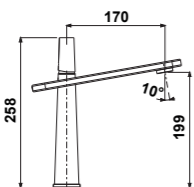

MIC1010

- Mitigeur cuisine haut Silfide
- Corps orientable à 180°
- **Chromé**

377,14 € PP HT / 112 € PA HT
134 € TTC