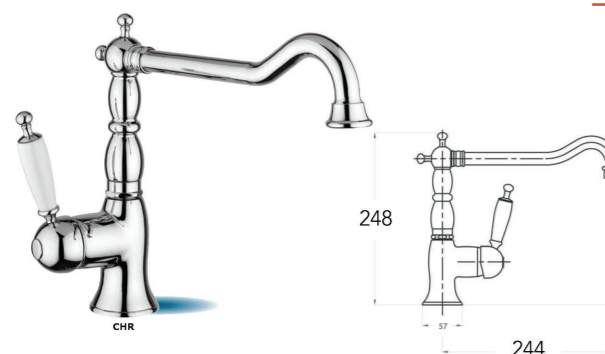

## RETRO3T

- Mélangeur cuisine mural rétro 2 trous
- Vieux bronze - photo en finition Chromé

366,01 € PP HT / 69 € PA HT  
83 € TTC