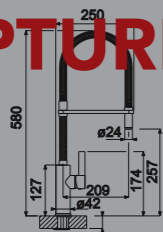

### MIC1102

- Mitigeur cuisine C Douchette Rhapsodou
- Bec orientable à 180°
- Douchette monojet extractible en ABS
- Cartouche économiseur d'eau
- Chromé Or Rose

317,04 € PP HT / 79 € PA HT  
94 € TTC

**RUPTURE DE STOCK**