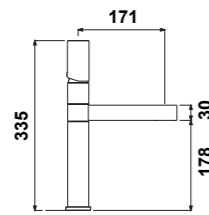

MIC1009

- Mitigeur cuisine haut Scylla
- Bec orientable à 360°
- Mousseur rectangulaire
- **Chromé**

353,57 € PP HT / 103 € PA HT
124 € TTC