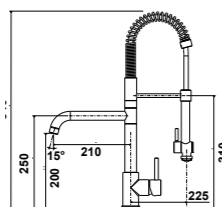

MIC1123

- Mitigeur cuisine professionnel Olympro
- Bec orientable à 360°
- Douchette double jet amovible en laiton
- Chromé

412,50 € PP HT / 117 € PA HT
141 € TTC