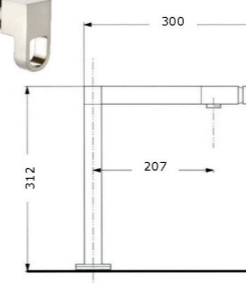

GENI

- Mitigeur cuisine design série Geni
- Chromé - photo en finition brossé Satiné

466,80 € PP HT / 113 € PA HT
135 € TTC

*Tous les prix de vente sont hors montant éco-participation.