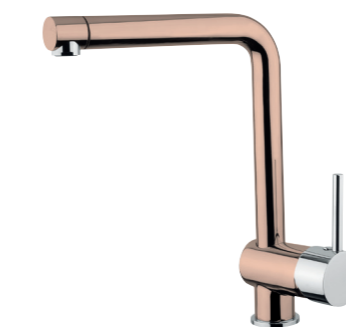

### MIC1030

- Mitigeur cuisine L Paco
- Bec orientable à 360°
- **Nickel Brossé Mat**

391,88 € PP HT / 118 € PA HT  
**141 € TTC**

### MIC1033

- Mitigeur cuisine L Toccata
- Bec orientable à 360°
- Cartouche économiseur d'eau
- **Chromé Noir**

289,73 € PP HT / 80 € PA HT  
**96 € TTC**