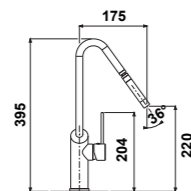

MIC1053

- Mitigeur cuisine haut Airain
- Bec orientable à 360°
- Pivotant sur rotule à 36°
- Chromé

368,30 € PP HT / 104 € PA HT
125 € TTC