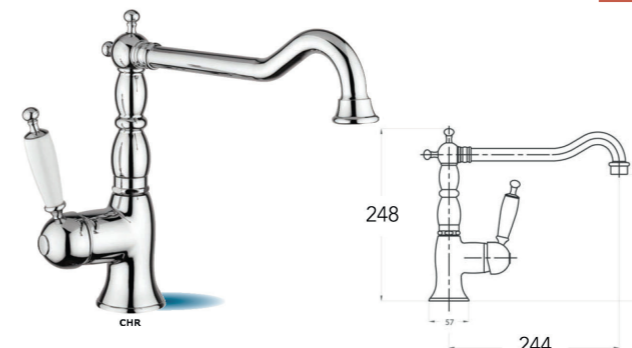

OXFORD

- Mitigeur cuisine rétro bec amovible série Oxford
- Brossé Satiné - photo en finition chromé

314,15 € PP HT / 95 € PA HT
114 € TTC