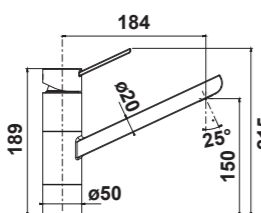

NOSE

- Mitigeur cuisine série Nose
- Chromé

333,90 € PP HT / 127 € PA HT
152 € TTC