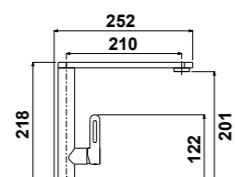

MIC1021

- Mitigeur cuisine haut Circe
- Bec orientable à 360°
- **Chromé**

324,11 € PP HT / 93 € PA HT
112 € TTC

*Tous les prix de vente sont hors montant éco-participation.