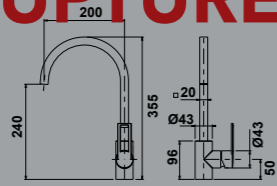

MIC1043

- Mitigeur cuisine C Jalo
- Bec orientable à 360°
- Nickel Brosse Mat

RUPTURE DE STOCK

319,19 € PP HT / 74 € PA HT
89 € TTC