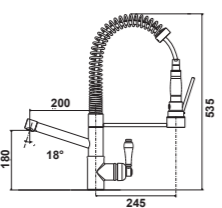

MIC1156

- Mitigeur cuisine professionnel Babyretro
- Bec orientable à 360°
- Douchette double jet amovible en laiton
- Vieux Bronze

682,59 € PP HT / 368 € PA HT
442 € TTC

*Tous les prix de vente sont hors montant éco-participation.