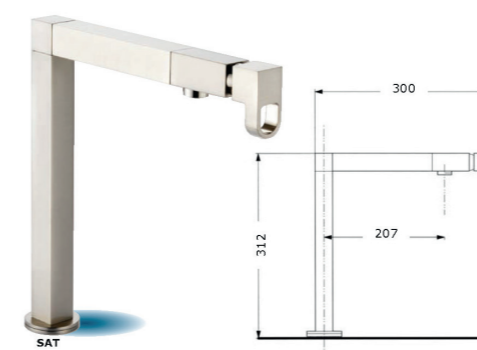

GENI

- Mitigeur cuisine design série Geni
- Chromé - photo en finition brossé Satiné

466,80 € PP HT / 113 € PA HT
135 € TTC

*Tous les prix de vente sont hors montant éco-participation.