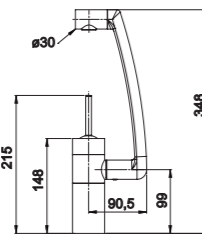

INVENT

- Mitigeur spécial à rotation et Joystick
- Chromé

270,38 € PP HT / 88 € PA HT
106 € TTC