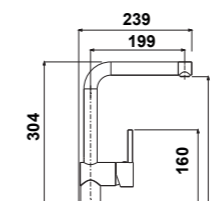

MIC1035

- Mitigeur cuisine L Toccata
- Bec orientable à 360°
- Cartouche économiseur d'eau
- **Finish Or Rose**

289,73 € PP HT / 74 € PA HT
89 € TTC