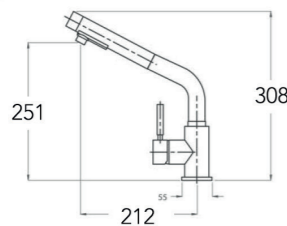

KOBUDOU

- Mitigeur cuisine douchette série Kobu
- Chromé

256,65 € PP HT / 95 € PA HT
114 € TTC

*Tous les prix de vente sont hors montant éco-participation.