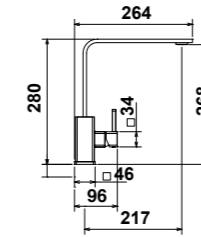

LIED

- Mitigeur cuisine LIED bec pivotant
- Chromé

309 € PP HT / 114 € PA HT
137 € TTC