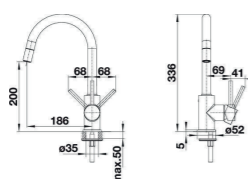

ZENITH

BLANCO

- Mitigeur cuisine Zenith
- Chromé - Silgranit Cognac
- Assorti au Quadri15 et Santara15 Cognac

265,23 € PP HT / 81 € PA HT
97 € TTC

QUADRI15

421,45 € PP HT / 140 € PA HT
168 € TTC

SANTARA15

355,35 € PP HT / 121 € PA HT
145 € TTC

521743

BLANCO

- Mitigeur douchette cuisine Linus-S
- Silgranit - Muscade
- Assorti au SantaraXL Muscade

388,00 € PP HT / 139 € PA HT
167 € TTC

516689

BLANCO

- Mitigeur cuisine Linus-S
- Douchette double jets et extractible en laiton
- Cartouche céramique 35 mm
- Silgranit Alumétallic

485 € PP HT / 169 € PA HT
203 € TTC

521456

BLANCO

- Mitigeur cuisine Mida-S
- Bec orientable à 360°
- Douchette monojet extractible
- Silgranit Alumétallic

290 € PP HT / 109 € PA HT
131 € TTC

521461

BLANCO

RUPTURE DE STOCK

- Mitigeur cuisine Mida-S
- Bec orientable à 360°
- Douchette monojet extractible
- Silgranit Cafe

290 € PP HT / 109 € PA HT
131 € TTC

521458

BLANCO

- Mitigeur cuisine Mida-S
- Bec orientable à 360°
- Douchette monojet extractible
- Silgranit Jasmin

290 € PP HT / 109 € PA HT
131 € TTC

516689

BLANCO

- Mitigeur cuisine Linus-S
- Douchette double jets et extractible en laiton
- Cartouche céramique 35 mm
- Silgranit Alumétallic

485 € PP HT / 169 € PA HT
203 € TTC

521456

BLANCO

- Mitigeur cuisine Mida-S
- Bec orientable à 360°
- Douchette monojet extractible
- Silgranit Alumétallic

290 € PP HT / 109 € PA HT
131 € TTC

RUPTURE DE STOCK

F8467/100

Foster

- Mitigeur cuisine Camillo
- mono commande bec démontable Satiné
- Satiné

590,51 € PP HT / 96 € PA HT
115 € TTC

F8487/000

Foster

- Mitigeur cuisine
- Bec pivotant version haute
- Inox lisse

501,35 € PP HT / 193 € PA HT
231 € TTC

*Tous les prix de vente sont hors montant éco-participation.

*Tous les prix de vente sont hors montant éco-participation.