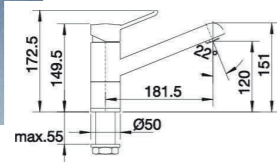

ZENITH

BLANCO

- Mitigeur cuisine Zenith
- Chromé - Silgranit Cognac
- Assorti au Quadri15 et Santara15 Cognac

265,23 € PP HT / 81 € PA HT
97 € TTC