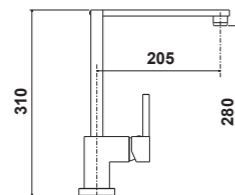

MIC1020

- Mitigeur cuisine haut Cedre
- Bec orientable à 360°
- Cartouche économiseur d'eau
- **Chromé**

391,88 € PP HT / 115 € PA HT
138 € TTC