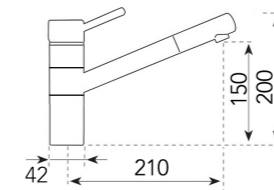

SONA

- Mitigeur cuisine bec amovible série Sonate
- cartouche economie d'eau
- Chromé/Gris perle - photo chromé/anthracite

211,16 € PP HT / 57 € PA HT
68 € TTC