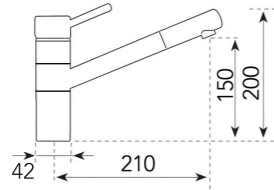

SONA

- Mitigeur cuisine bec amovible série Sonate
- cartouche economie d'eau
- Chromé/Jasmin - photo chromé/anthracite

211,16 € PP HT / 57 € PA HT
68 € TTC