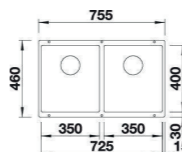

1044 € PP HT / 392 € PA HT
471 € TTC

523156

BLANCO

- Cuves Subline 430/270 - Manuel Infino
- Silgranit - Jasmin
- Sous plan

573 € PP HT / 227 € PA HT
272 € TTC

523577

BLANCO

- Cuves Subline 350/350 - Manuel Infino
- Silgranit - Gris perle
- Sous plan