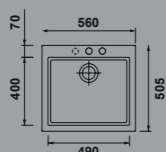

EVI1183

- Cuve Supral56 - Automatique
- Intergranit - **Truffe**
- À encastrer

RUPTURE DE STOCK

380,56 € PP HT / 120 € PA HT
144 € TTC