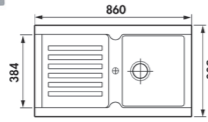

TAIGA 10

- Evier Taiga 10 - Manuel
- SMC - **Aluminium**
- Egouttoir réversible
- À encastrer

Aluminium

238,96 € PP HT / 84 € PA HT
100 € TTC