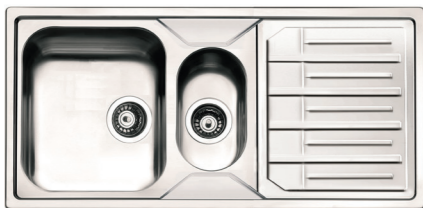

FOX20

- Evier Fox 20
- Inox lisse
- Égouttoir réversible
- À encastrer

180,25 € PP HT / 44 € PA HT
53 € TTC

1IM9060

- Evier Megium - Manuel (mitigeur non inclus)
- Inox Lisse
- Égouttoir droit - 1 trou percé mitigeur
- À encastrer

434 € PP HT / 193 € PA HT
232 € TTC

MELOS10G

- Evier MELOS 10
- Inox Lisse
- Égouttoir gauche
- À encastrer

RUPTURE DE STOCK

163,95 € PP HT / 51 € PA HT
61 € TTC

1KSTM

- Kit passoire Megium
- Planche polyethylene

242 € PP HT / 92 € PA HT
110 € TTC

MELOS15G

- Evier MELOS 15
- Inox Lisse
- égouttoir gauche
- À encastrer

249,73 € PP HT / 72,00 € PA HT
86 € TTC

1LBF91K

BARAZZA
taste of design

- Cuve avec Robinetterie 3 trous et accessoires
- Produit Exposé
- Inox Aisi 304
- À encastrer

494 € PP HT / 600 € PA HT
720 € TTC

EVI1038

- Cuve Aura 165 1 cuve Manuel
- Inox Lisse

80,68 € PP HT / 22 € PA HT
27 € TTC

B1LLB105

BARAZZA
taste of design

- Évier Lab bord plat - vidage auto
- Inox Lisse
- Égouttoir réversible
- À encastrer

415 € PP HT / 446 € PA HT
535 € TTC

1TREM

- Planche iroko pour évier Megium

82 € PP HT / 35 € PA HT
42 € TTC

B1LLB125

BARAZZA
taste of design

- Évier Lab bord plat - vidage auto
- Inox Lisse
- égouttoir réversible (2 trous percés)
- À encastrer

447 € PP HT / 587 € PA HT
704 € TTC

*Tous les prix de vente sont hors montant éco-participation.

*Tous les prix de vente sont hors montant éco-participation.