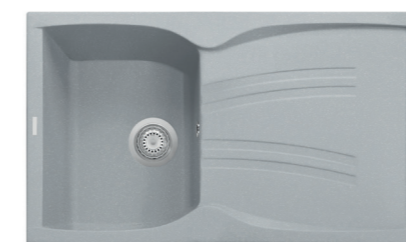

ASTERIA 10

- Evier Asteria 10 - Manuel
- Intergranit - **Aluminium**
- Egouttoir réversible
- À encastrer

314,15 € PP HT / 113 € PA HT
135 € TTC