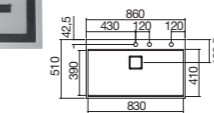

242 € PP HT / 92 € PA HT
110 € TTC

MELOS15G

- Evier MELOS 15
- Inox Lisse
- égouttoir gauche
- À encastrer

249,73 € PP HT / 72,00 € PA HT
86 € TTC

1LBF91K

BARAZZA
taste of design

- Cuve avec Robinetterie 3 trous et accessoires
- Produit Exposé
- Inox Aisi 304
- À encastrer