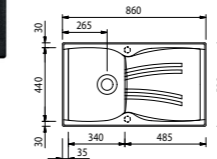

ASTERIA 10

- Evier Asteria 10 - Manuel
- Intergranit - **Noir métal**
- Egouttoir réversible
- À encastrer

314,15 € PP HT / 113 € PA HT
135 € TTC

*Tous les prix de vente sont hors montant éco-participation.