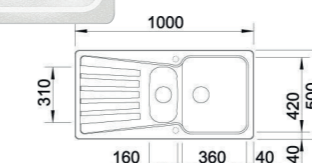

510404

BLANCO

- Evier Plana 15- Manuel
- Silgranit - **Blanc**
- Egouttoir réversible
- À encastrer

449 € PP HT / 121 € PA HT
145 € TTC

*Tous les prix de vente sont hors montant éco-participation.