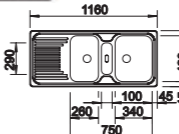

517020

BLANCO

- Evier Artemis 20 - Manuel
- Silgranit - Anthracite
- Egouttoir réversible
- À encastrer

295-€ PP HT / 109 € PA HT
131 € TTC