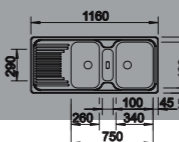

419-€ PP HT / 124 € PA HT
149 € TTC

517020

BLANCO

- Evier Artemis 20 - Manuel
- Silgranit - Anthracite
- Egouttoir réversible
- À encastrer

295-€ PP HT / 109 € PA HT
131 € TTC

517023

BLANCO

RUPTURE DE STOCK