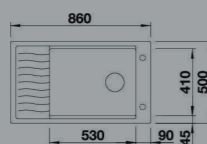

LECTRISXL 8S

BLANCO

- Evier LECTRIS XL - Manuel
- Puradur Tartufo
- Egouttoir réversible
- À encastrer

RUPTURE DE STOCK

513,28 € PP HT / 147 € PA HT
177 € TTC