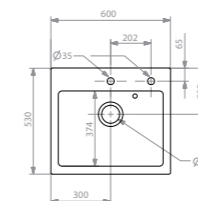

KAZI60

- Cuve KAZI de 60 avec vidage automatique
- **Céramique - Taupe**
- Sous plan

432 € PP HT / 100 € PA HT
120 € TTC