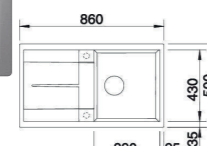

513213

BLANCO

- Evier Quadris 10 - Manuel
- Silgranit Alumetallic
- Egouttoir réversible
- À encastrer

538 € PP HT / 175 € PA HT
210 € TTC