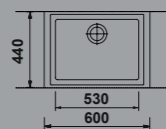

EVI1215

- Cuve Ypral60 - Manuel
- Intergranit - **Chromium**
- Sous-plan

RUPTURE DE STOCK

419,09 € PP HT / 132 € PA HT
158 € TTC