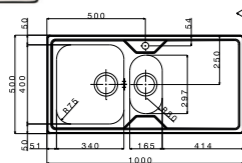

434 € PP HT / 193 € PA HT
232 € TTC

MELOS10G

- Evier MELOS 10
- Inox Lisse
- Égouttoir gauche
- À encastrer

RUPTURE DE STOCK

163,95 € PP HT / 51 € PA HT
61 € TTC

1KSTM

- Kit passoire Megium
- Planche polyethylene

242 € PP HT / 92 € PA HT
110 € TTC

MELOS15G

- Evier MELOS 15
- Inox Lisse
- égouttoir gauche
- À encastrer

249,73 € PP HT / 72,00 € PA HT
86 € TTC

1LBF91K

BARAZZA
taste of design

- Cuve avec Robinetterie 3 trous et accessoires
- Produit Exposé
- Inox Aisi 304
- À encastrer