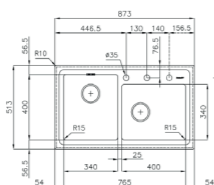

F4385/060

Foster

- Evier inox serie 4000
- **Inox lisse**
- À encastrer

855,75 € PP HT / 284 € PA HT
341 € TTC

*Tous les prix de vente sont hors montant éco-participation.