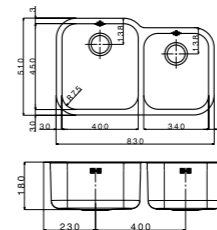

EVI1048

- Cuve Aura 4034 2 Cuves Manuel
- **Inox Lisse**
- Sous plan

384,41 € PP HT / 107,50 € PA HT
129 € TTC

LITTE50SPF

- Cuve 50 série Litteria - Produit Exposé
- Vidage automatique
- **Inox Noir**
- Sous plan