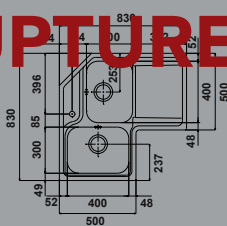

EVI1064

- Evier d'angle Milo - Manuel
- **Inox Nid d'Abeille**
- égt droit -1 trou percé mitigeur
- À encastrer

557,83 € PP HT / 200 € PA HT
240 € TTC