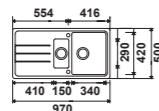

RUPTURE DE STOCK

260,13 € PP HT / 73 € PA HT
88 € TTC

EVI1241

- Evier Jump 15- Manuel
- SMC PIMC - **Platinum**
- Egouttoir réversible
- À encastrer

284,21 € PP HT / 69 € PA HT
82 € TTC

EVI1242

- Evier Jump 20- Manuel
- SMC PIMC - **Noir**
- Egouttoir réversible
- À encastrer