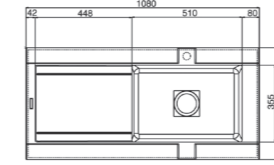

FORMAT

- Evier Format une grande 1 cuve
- **Beige Sahara**
- À encastrer

551,67 € PP HT / 125 € PA HT
150 € TTC

FORMAT

- Evier Format une grande 1 cuve
- **Métal Chocolat**
- À encastrer

551,67 € PP HT / 125 € PA HT
150 € TTC