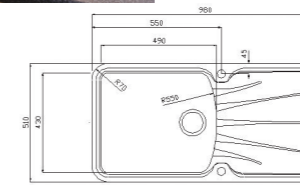

FORMAT

- Evier Format une grande 1 cuve
- **Beige Sahara**
- À encastrer

551,67 € PP HT / 125 € PA HT
150 € TTC

FORMAT

- Evier Format une grande 1 cuve
- **Métal Chocolat**
- À encastrer

551,67 € PP HT / 125 € PA HT
150 € TTC