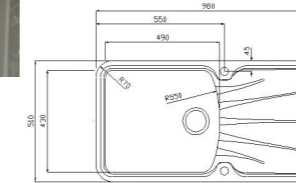

VEGA

- Evier Vega 1 grande cuve
- **Métal Noir**
- À encastrer

562,28 € PP HT / 176 € PA HT
211 € TTC