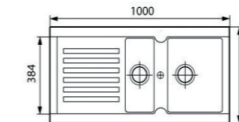

317,24 € PP HT / 90 € PA HT
108 € TTC

TAIGA 20

- Evier Taiga 15 - Manuel
- SMC - **Blanc**
- Egouttoir réversible
- À encastrer

247,20 € PP HT / 84 € PA HT
101 € TTC

TOUNDXL

- Evier Toundra XL
- SMC - **Blanc** Alpina
- Egouttoir réversible
- À encastrer - 1000 x 500 mm