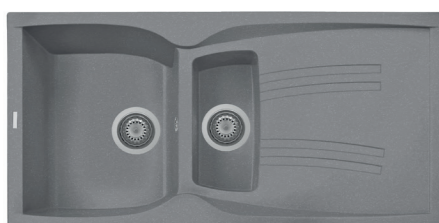

ASTERIA 15

- Evier Asteria 15 - Manuel
- Intergranit - **Chromium**
- Egouttoir réversible
- À encastrer

345,05 € PP HT / 126 € PA HT
151 € TTC