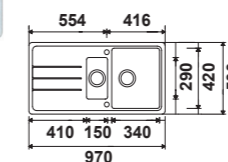

190,55 € PP HT / 50 € PA HT
60 € TTC

ARCADXL

- Evier Arcadis XL
- Granit - **Alpina**
- À encastrer