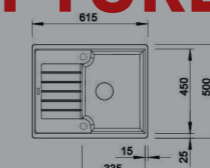

RUPTURE DE STOCK

402,55 € PP HT / 102 € PA HT
122 € TTC

517098

BLANCO

- Evier Santara 05 - Manuel
- Silgranit - Jasmin
- Egouttoir réversible
- À encastrer

RUPTURE DE STOCK

349 € PP HT / 115 € PA HT
138 € TTC