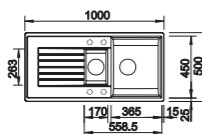

739-€ PP HT / 139 € PA HT
167 € TTC

520872

BLANCO

RUPTURE DE STOCK

- Evier Santara 11 - Manuel
- Silgranit - Jasmin
- Egouttoir réversible
- À encastrer

409-€ PP HT / 127 € PA HT
152 € TTC

SANTARA15

BLANCO