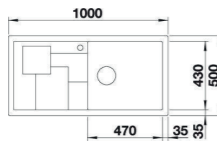

281€ PP HT / 100 € PA HT
120 € TTC

525049

BLANCO

- Evier Sity XL 6S - Manuel
- Puradur - **Gris rocher**
- Egouttoir gauche
- À encastrer

517€ PP HT / 187 € PA HT
224 € TTC

525050

BLANCO

- Evier Sity XL 6S - Manuel
- Puradur **Alumétalic**
- Egouttoir gauche
- À encastrer