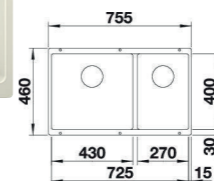

523156

BLANCO

- Cuves Subline 430/270 - Manuel Infino
- Silgranit - Jasmin
- Sous plan

573 € PP HT / 227 € PA HT
272 € TTC