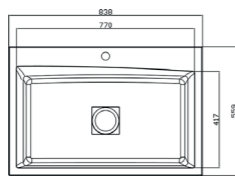

LADOGA

- Evier Ladoga 1 grande cuve 770x417 avec ses accessoires inclus
- **Beige Sahara**
- À encastrer

615,32 € PP HT / 163 € PA HT
195 € TTC

LADOGA

- Evier Ladoga 1 grande cuve 770x417 avec ses accessoires inclus
- **Métal gris**
- À encastrer