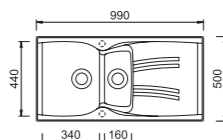

ASTERIA 15

- Evier Asteria 15 - Manuel
- Intergranit - **Blanc lait**
- Egouttoir réversible
- À encastrer

328,75 € PP HT / 120 € PA HT
144 € TTC