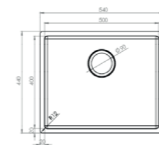

EVI1048

- Cuve Aura 4034 2 Cuves Manuel
- **Inox Lisse**
- Sous plan

384,41 € PP HT / 107,50 € PA HT
129 € TTC

LITTE50SPF

- Cuve 50 série Litteria - Produit Exposé
- Vidage automatique
- **Inox Noir**
- Sous plan