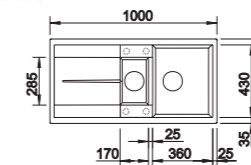

BLANCO

- Evier Plana 15 - Manuel-Produit Exposé
- Silgranit Anthracite
- Egouttoir réversible
- À encastrer

350,20 € PP HT / 126 € PA HT
151 € TTC

QUADRI15

BLANCO

- Evier Quadris 15 - Manuel
- Silgranit - Cognac
- Assorti au mitigeur ZENITH Cognac
- Egouttoir réversible
- À encastrer