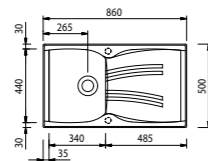

ASTERIA 10

- Evier Asteria 10 - Manuel
- Intergranit - **Noir mat**
- Egouttoir réversible
- À encastrer

303,85 € PP HT / 107 € PA HT
128 € TTC