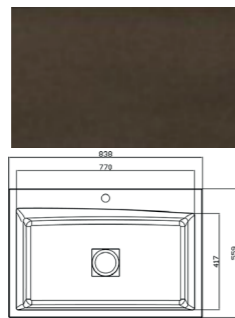

LADOGA

- Evier Ladoga 1 grande cuve 770x417 avec ses accessoires inclus
- **Métal Chocolat**
- À encastrer

615,32 € PP HT / 163 € PA HT
195 € TTC