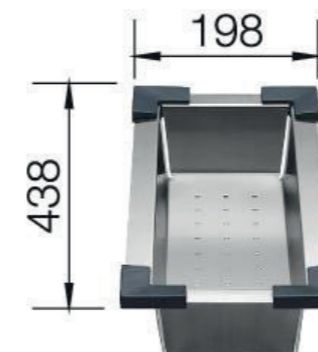

SUBPAN

BLANCO

- Petit panier inox pour cuves Subline

268,83€ PP HT / 98 € PA HT
117 € TTC

*Tous les prix de vente sont hors montant éco-participation.