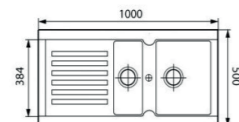

318,27 € PP HT / 98 € PA HT
117 € TTC

*Tous les prix de vente sont hors montant éco-participation.