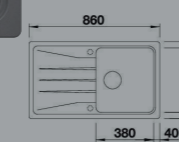

520887

BLANCO

RUPTURE DE STOCK

- Evier Sona 10 - Manuel
- Silgranit - Alumetallic
- Egouttoir réversible
- À encastrer

478-€ PP HT / 136 € PA HT
164 € TTC

*Tous les prix de vente sont hors montant éco-participation.

*Tous les prix de vente sont hors montant éco-participation.