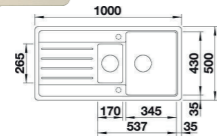

522210

BLANCO

- Evier Artena 15 - Manuel
- Silgranit - **Jasmin**
- Egouttoir réversible
- À encastrer

281€ PP HT / 100 € PA HT
120 € TTC