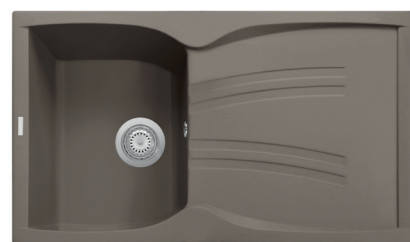

ASTERIA 10

- Evier Asteria 10 - Manuel
- Intergranit - **Truffe**
- Egouttoir réversible
- À encastrer

303,85 € PP HT / 105 € PA HT
126 € TTC