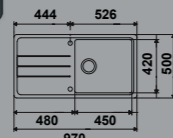

EVI1238

- Evier Jump XL- Manuel
- SMC PIMC - **Noir**
- Egouttoir réversible
- À encastrer

RUPTURE DE STOCK

260,13 € PP HT / 73 € PA HT
88 € TTC