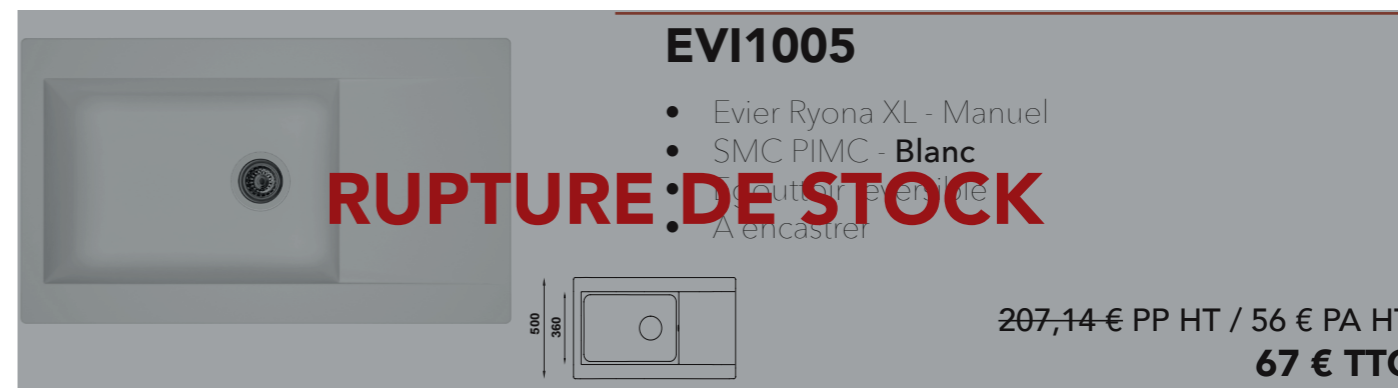

69,43 € PP HT / 29 € PA HT
35 € TTC

*Tous les prix de vente sont hors montant éco-participation.

EVI1005

- Evier Ryona XL - Manuel
- SMC PIMC - **Blanc**
- Egouttoir réversible
- À encastrer

207,14 € PP HT / 56 € PA HT
67 € TTC