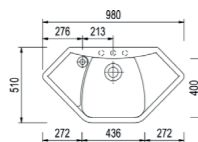

ASTERIA 30

- Evier Asteria 30 - Manuel
- Intergranit - **Chromium**
- Double égouttoir - évier d'angle
- À encastrer

339,90 € PP HT / 126 € PA HT
152 € TTC