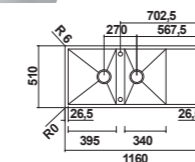

415 € PP HT / 446 € PA HT
535 € TTC

1TREM

- Planche iroko pour évier Megium

82 € PP HT / 35 € PA HT
42 € TTC

B1LLB125

BARAZZA
taste of design

- Évier Lab bord plat - vidage auto
- Inox Lisse
- égouttoir réversible (2 trous percés)
- À encastrer