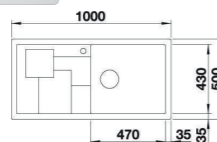

525051

BLANCO

- Evier Sity XL 6S - Manuel
- Puradur **Blanc**
- Egouttoir gauche
- À encastrer

517€ PP HT / 187 € PA HT
224 € TTC