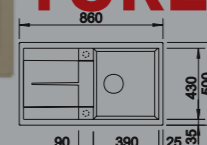

QUADRI10

BLANCO

- Evier Quadris10 - Manuel-Produit Exposé
- Silgranit Champagne
- Egouttoir réversible
- À encastrer

RUPTURE DE STOCK

402,55 € PP HT / 102 € PA HT
122 € TTC