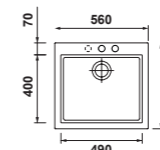

302,36 € PP HT / 101 € PA HT
121 € TTC

EVI1178

- Cuve Supral56 - Automatique
- Intergranit - **Aluminium**
- À encastrer

380,56 € PP HT / 129 € PA HT
155 € TTC

EVI1179

- Cuve Supral56 - Automatique
- Intergranit - **Chromium**
- À encastrer