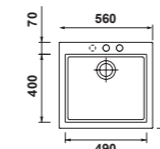

EVI1178

- Cuve Supral56 - Automatique
- Intergranit - **Aluminium**
- À encastrer

380,56 € PP HT / 129 € PA HT
155 € TTC