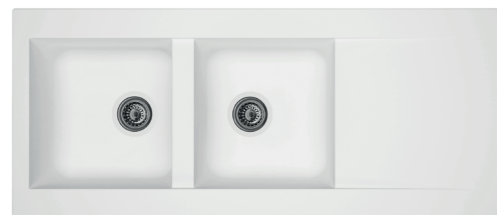

EVI1011

- Evier Ryona20 - Manuel
- SMC PIMC - **Blanc**
- Egouttoir réversible
- À encastrer

250,50 € PP HT / 70 € PA HT
84 € TTC