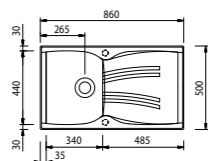

ASTERIA 10

- Evier Asteria 10 - Manuel
- Intergranit - **Truffe**
- Egouttoir réversible
- À encastrer

303,85 € PP HT / 105 € PA HT
126 € TTC