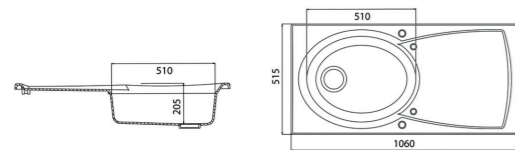

COURBE

- Evier Courbe 10 1 grande cuve
- **Beige Sahara**
- À encastrer

477,41 € PP HT / 125 € PA HT
150 € TTC