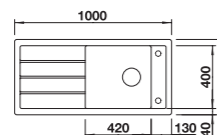

517€ PP HT / 187 € PA HT
224 € TTC

525051

BLANCO

- Evier Sity XL 6S - Manuel
- Puradur **Blanc**
- Egouttoir gauche
- À encastrer

517€ PP HT / 187 € PA HT
224 € TTC

HARMONISXL

BLANCO

- Evier Harmonis XL - Manuel- **Produit Exposé**
- Puradur - **Gris rocher**
- Egouttoir réversible
- À encastrer