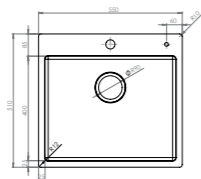

LUXIAL50

- Evier - Automatique
- Inox lisse
- À encastrer

540,75 € PP HT / 202 € PA HT
242 € TTC

CUV150

- Cuvette inox design 150 x 400 pour collections LUXIAL et LITTERIA

140,83 € PP HT / 58 € PA HT
70 € TTC

PLA330

- Planche a decouper en polyethylene pour collections LUXIAL et LITTERIA

91,67 € PP HT / 31 € PA HT
37 € TTC

LUMIAXLG

- Evier -Manuel - Produit Exposé (sans emballage)
- Inox
- À encastrer

220,42 € PP HT / 80 € PA HT
96 € TTC

FK689880

- Evier SID610/560 Sirius - Manuel
- Tectonite- couleur **Café Crème**
- À encastrer

RUPTURE DE STOCK

224,17 € PP HT / 119 € PA HT
142 € TTC

*Tous les prix de vente sont hors montant éco-participation.

Déstockage - Interbat® - Contact : gescom@interbat.fr

FK037591

FRANKE

- Evier Mythos édition Porsche®
- Fraganit - couleur **Graphite**
- Égouttoir réversible
- À encastrer

656,35 € PP HT / 347 € PA HT
417 € TTC

JUMP15

FRANKE

- Evier JUMP15 - Manuel
- SMC/PIMC - couleur **blanc moucheté**
- Égouttoir réversible
- À encastrer

190,55 € PP HT / 50 € PA HT
60 € TTC

ARCADXL

- Evier Arcadis XL
- Granit - **Alpina**
- À encastrer

465,56 € PP HT / 154 € PA HT
185 € TTC

ARCAD15

- Evier Arcadis 15 1 cuve 1/2
- Granit - **Alpina**
- À encastrer

468,65 € PP HT / 144 € PA HT
172 € TTC

ARCAD30

- Evier d'angle Arcadis 30 2 cuves
- Granit - **Alpina**
- À encastrer

559,29 € PP HT / 186 € PA HT
223 € TTC

*Tous les prix de vente sont hors montant éco-participation.

Déstockage - Interbat® - Contact : gescom@interbat.fr