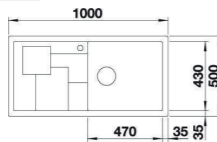

525049

BLANCO

- Evier Sity XL 6S - Manuel
- Puradur - **Gris rocher**
- Egouttoir gauche
- À encastrer

517€ PP HT / 187 € PA HT
224 € TTC