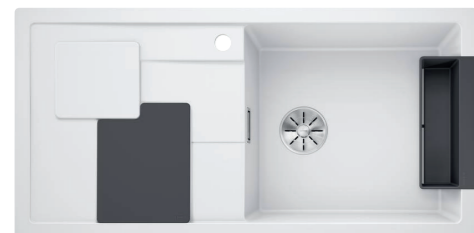

525051

BLANCO

- Evier Sity XL 6S - Manuel
- Puradur **Blanc**
- Egouttoir gauche
- À encastrer

517€ PP HT / 187 € PA HT
224 € TTC