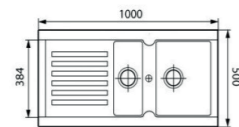

291,49 € PP HT / 85 € PA HT
102 € TTC