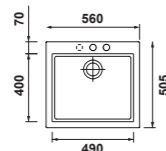

EVI1182

- Cuve Supral56 - Automatique
- Intergranit - **Noir Mat**
- À encastrer

380,56 € PP HT / 97 € PA HT
117 € TTC