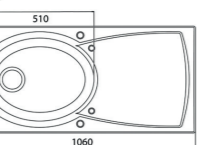

COURBE

- Evier Courbe 10 1 grande cuve
- **Métal Chocolat**
- À encastrer

477,41 € PP HT / 125 € PA HT
150 € TTC

*Tous les prix de vente sont hors montant éco-participation.