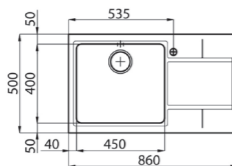

805,58 € PP HT / 277 € PA HT
333 € TTC

F4383/061

Foster

- Evier inox série 4000
- **Inox lisse**
- Égouttoir gauche
- À encastrer

689,98 € PP HT / 237 € PA HT
285 € TTC

F4383/062

Foster

- Evier inox série 4000
- **Inox lisse**
- Égouttoir droit
- À encastrer