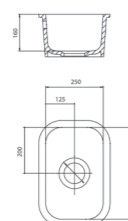

CUB25

- Cuve série Cube 25x40
- Céramique - Blanc
- Sous plan

458,35 € PP HT / 144 € PA HT
172 € TTC