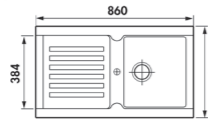

Aluminium

238,96 € PP HT / 84 € PA HT
100 € TTC

TAIGA 10

- Evier Taiga 10 - Manuel
- SMC - **Platinum**
- Egouttoir réversible
- À encastrer

Platinum

238,96 € PP HT / 75 € PA HT
90 € TTC

TAIGA 15

- Evier Taiga 15 - Manuel
- SMC - **Blanc**
- Egouttoir réversible
- À encastrer