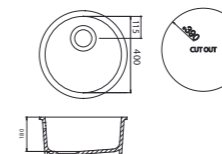

KIWIXL

- Evier KIWI 1 cuve XL 1 egouttoir à gauche
- Céramique - **Ardoise**
- À encastrer

610 € PP HT / 150 € PA HT
180 € TTC

SPHERIS

- Cuve ronde Spheris 40x40
- Céramique - **Blanc**
- Sous plan

438,78 € PP HT / 135 € PA HT
162 € TTC