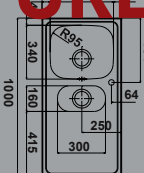

Déstockage Evier et Cuve

Attention : Les produits sont des «fin de séries» à des prix remisés, **les stocks sont limités.**
Nous ne pouvons garantir le service après-vente sur ces produits.

EVI1059

- Evier Nivose 15 - Manuel
- **Inox Lisse**
- égt droit -1 trou percé mitigeur
- À encastrer

583,33 € PP HT / 198 € PA HT
237 € TTC

EVI1108

- Evier Alphae 15- Automatique sans siphon
- **Inox lisse**
- À encastrer

265,23 € PP HT / 99 € PA HT
119 € TTC

EVI1064

- Evier d'angle Milo - Manuel
- **Inox Nid d'Abeille**
- égt droit -1 trou percé mitigeur
- À encastrer

557,83 € PP HT / 200 € PA HT
240 € TTC

FOX15

- Evier Fox 15
- **Inox Nid d'Abeille**
- égt droit -1 trou percé mitigeur
- À encastrer

Produit neuf
169,95 € PP HT
64 € PA HT
77 € TTC

Produit exposé
169,95 € PP HT
62 € PA HT
74 € TTC

Finition :

*Tous les prix de vente sont hors montant éco-participation.