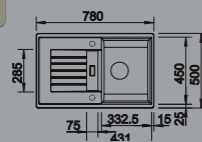

520872

BLANCO

RUPTURE DE STOCK

- Evier Santara 11 - Manuel
- Silgranit - Jasmin
- Egouttoir réversible
- À encastrer

409-€ PP HT / 127 € PA HT
152 € TTC