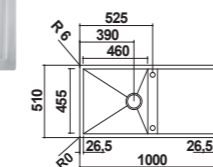

494 € PP HT / 600 € PA HT
720 € TTC

EVI1038

- Cuve Aura 165 1 cuve Manuel
- Inox Lisse

80,68 € PP HT / 22 € PA HT
27 € TTC

B1LLB105

BARAZZA
taste of design

- Évier Lab bord plat - vidage auto
- Inox Lisse
- Égouttoir réversible
- À encastrer