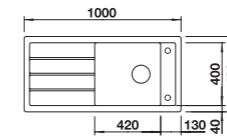

HARMONISXL

BLANCO

- Evier Harmonis XL - Manuel
- Puradur - **Tartufo**
- Egouttoir réversible
- À encastrer

424,02€ PP HT / 174 € PA HT
209 € TTC