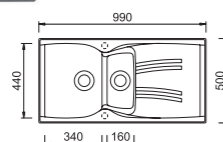

ASTERIA 15

- Evier Asteria 15 - Manuel
- Intergranit - **Chromium**
- Egouttoir réversible
- À encastrer

345,05 € PP HT / 126 € PA HT
151 € TTC