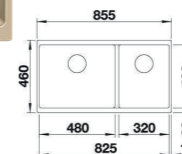

590 € PP HT / 216,00 € PA HT
259 € TTC

*Tous les prix de vente sont hors montant éco-participation.

523590

BLANCO

- Cuves Subline 480/320 - Manuel Infino
- Silgranit - Champagne
- Sous plan

1044 € PP HT / 413 € PA HT
496 € TTC