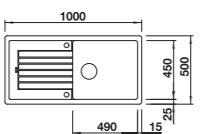

521972

BLANCO

- Evier Santara XL - Manuel
- Silgranit - Muscade
- Egouttoir réversible
- À encastrer

429-€ PP HT / 124 € PA HT
148 € TTC