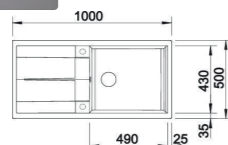

BLANCO

- Evier Santara 05 - Manuel
- Silgranit - Gris soie
- Egouttoir réversible
- À encastrer

RUPTURE DE STOCK

308,15 € PP HT / 109,00 € PA HT
131 € TTC

515743

BLANCO

- Evier Quadris XL - Manuel
- Silgranit Alumetallic
- Egouttoir réversible
- À encastrer