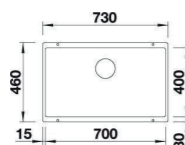

523444

BLANCO

- Cuve Subline 700 - Manuel Infino
- Silgranit - Alumetallic
- Sous plan

590 € PP HT / 232 € PA HT
279 € TTC