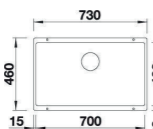

523440

BLANCO

- Cuve Subline 500 - Manuel Infino
- Silgranit - Muscade
- Sous plan

421 € PP HT / 156 € PA HT
187 € TTC

523447

BLANCO

- Cuve Subline 700 - Manuel Infino
- Silgranit - Jasmin
- Sous plan

590 € PP HT / 213 € PA HT
256 € TTC