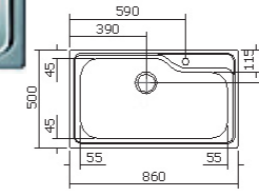

434 € PP HT / 193 € PA HT
232 € TTC

MELOS10G

- Evier MELOS 10
- Inox Lisse
- Égouttoir gauche
- À encastrer

RUPTURE DE STOCK

163,95 € PP HT / 51 € PA HT
61 € TTC

1KSTM

- Kit passoire Megium
- Planche polyethylene