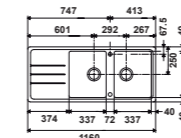

- Evier Jump 20- Manuel
- SMC PIMC - **Platinum**
- Egouttoir réversible
- À encastrer

298,66 € PP HT / 92 € PA HT
111 € TTC