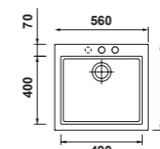

EVI1180

- Cuve Supral56 - Automatique
- Intergranit - **Noir Métal**
- À encastrer

380,56 € PP HT / 126 € PA HT
151 € TTC

*Tous les prix de vente sont hors montant éco-participation.

*Tous les prix de vente sont hors montant éco-participation.