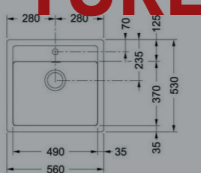

FK689880

- Evier SID610/560 Sirius - Manuel
- Tectonite- couleur **Café Crème**
- À encastrer

RUPTURE DE STOCK

224,17 € PP HT / 119 € PA HT
142 € TTC

*Tous les prix de vente sont hors montant éco-participation.

Déstockage - Interbat® - Contact : gescom@interbat.fr