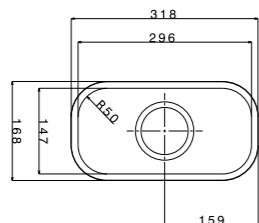

EVI1038

- Cuve Aura 165 1 cuve Manuel
- Inox Lisse

80,68 € PP HT / 22 € PA HT
27 € TTC