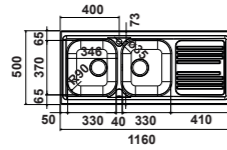

FOX20

- Evier Fox 20
- Inox lisse
- Égouttoir réversible
- À encastrer

180,25 € PP HT / 44 € PA HT
53 € TTC