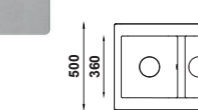

EVI1009

- Evier Ryona15 - Manuel
- SMC PIMC - **Platinum**
- Egouttoir réversible
- À encastrer

236,05 € PP HT / 79 € PA HT
95 € TTC