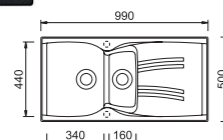

ASTERIA 15

- Evier Asteria 15 - Manuel
- Intergranit - **Noir métal**
- Egouttoir réversible
- À encastrer

345,05 € PP HT / 116 € PA HT
139 € TTC