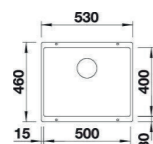

523440

BLANCO

- Cuve Subline 500 - Manuel Infino
- Silgranit - Muscade
- Sous plan

421 € PP HT / 156 € PA HT
187 € TTC