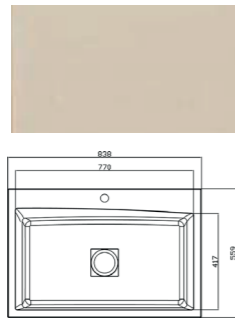

LADOGA

- Evier Ladoga 1 grande cuve 770x417 avec ses accessoires inclus
- **Beige Sahara**
- À encastrer

615,32 € PP HT / 163 € PA HT
195 € TTC