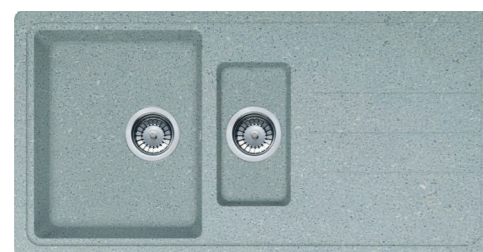

EVI1241

- Evier Jump 15- Manuel
- SMC PIMC - **Platinum**
- Egouttoir réversible
- À encastrer

284,21 € PP HT / 69 € PA HT
82 € TTC