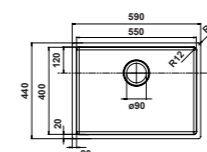

LITTE55XL

- Cuve Litteria - Manuel
- **Inox lisse**
- Sous plan

395,00 € PP HT / 120 € PA HT
144 € TTC