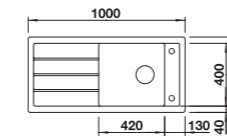

HARMONISXL

BLANCO

- Evier Harmonis XL - Manuel **Produit Exposé**
- Puradur - **Blanc**
- Egouttoir réversible
- À encastrer

424,02€ PP HT / 174 € PA HT
209 € TTC