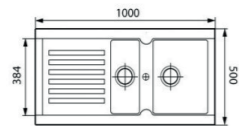

Aluminium

238,96 € PP HT / 84 € PA HT
100 € TTC

TAIGA 10

- Evier Taiga 10 - Manuel
- SMC - **Platinum**
- Egouttoir réversible
- À encastrer

Platinum

238,96 € PP HT / 75 € PA HT
90 € TTC

TAIGA 15

- Evier Taiga 15 - Manuel
- SMC - **Blanc**
- Egouttoir réversible
- À encastrer