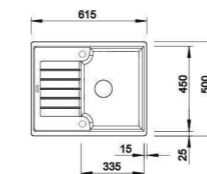

517093

BLANCO

- Evier Santara 05 - Manuel
- Silgranit - Alumetallic
- Egouttoir réversible
- À encastrer

349 € PP HT / 115 € PA HT
138 € TTC