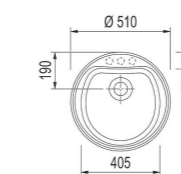

298,66 € PP HT / 80 € PA HT
96 € TTC

EVI1243

- Evier Jump 20- Manuel
- SMC PIMC - **Platinum**
- Egouttoir réversible
- À encastrer

298,66 € PP HT / 92 € PA HT
111 € TTC

SOLS

- Cuve Solstice - Manuel
- Intergranit - **Aluminium** (en photo noir mat)
- Plaque pour mitigeur
- À encastrer