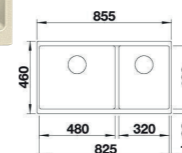

523586

BLANCO

- Cuves Subline 480/320 - Manuel Infino
- Silgranit - Alumetallic
- Sous plan

1044 € PP HT / 413 € PA HT
496 € TTC

523589

BLANCO

- Cuves Subline 480/320 - Manuel Infino
- Silgranit - Jasmin
- Sous plan