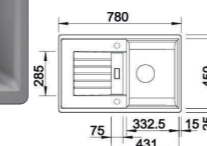

513213

BLANCO

- Evier Quadris 10 - Manuel
- Silgranit Alumetallic
- Egouttoir réversible
- À encastrer

538 € PP HT / 175 € PA HT
210 € TTC

515606

BLANCO

- Evier Santara 10 - Manuel
- Silgranit Alumetallic
- Egouttoir réversible
- À encastrer