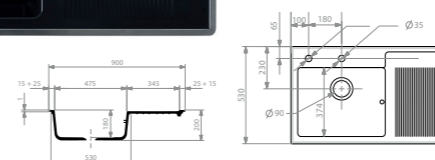

KIWIXL

- Evier KIWI 1 cuve XL 1 egouttoir à gauche
- Céramique - **Ardoise**
- À encastrer

610 € PP HT / 150 € PA HT
180 € TTC