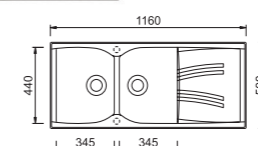

ASTERIA 20

- Evier Asteria 20 - Manuel
- Intergranit - **Truffe**
- Egouttoir réversible
- À encastrer - 1160 x 500 mm

339,90 € PP HT / 122 € PA HT
146 € TTC