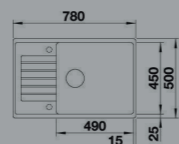

523280

BLANCO

RUPTURE DE STOCK

- Evier Santara XL compact - Manuel
- Silgranit - Tartufo
- Egouttoir réversible
- À encastrer

419-€ PP HT / 124 € PA HT
149 € TTC