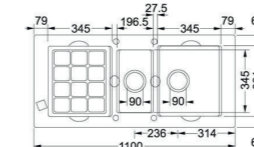

FK037591

FRANKE

- Evier Mythos édition Porsche®
- Fraganit - couleur **Graphite**
- Égouttoir réversible
- À encastrer

656,35 € PP HT / 347 € PA HT
417 € TTC

JUMP15

FRANKE

- Evier JUMP15 - Manuel
- SMC/PIMC - couleur **blanc moucheté**
- Égouttoir réversible
- À encastrer