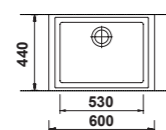

RUPTURE DE STOCK

380,56 € PP HT / 120 € PA HT
144 € TTC

EVI1214

- Cuve Ypral60 - Manuel
- Intergranit - **Aluminium**
- Sous-plan

419,09 € PP HT / 132 € PA HT
158 € TTC

EVI1215

- Cuve Ypral60 - Manuel
- Intergranit - **Chromium**
- Sous-plan