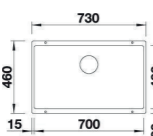

523444

BLANCO

- Cuve Subline 700 - Manuel Infino
- Silgranit - Alumetallic
- Sous plan

590 € PP HT / 232 € PA HT
279 € TTC

523445

BLANCO

- Cuve Subline 700 - Manuel Infino
- Silgranit - Gris perle
- Sous plan