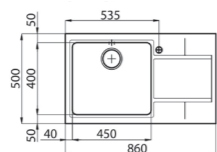

F4383/061

Foster

- Evier inox série 4000
- **Inox lisse**
- Égouttoir gauche
- À encastrer

689,98 € PP HT / 237 € PA HT
285 € TTC