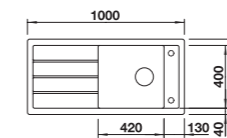

424,02€ PP HT / 174 € PA HT
209 € TTC

HARMONISXL

BLANCO

- Evier Harmonis XL - Manuel
- Puradur - **Tartufo**
- Egouttoir réversible
- À encastrer

424,02€ PP HT / 174 € PA HT
209 € TTC

HARMONISXL

BLANCO

- Evier Harmonis XL - Manuel
- Puradur - **Gris perle**
- Egouttoir réversible
- À encastrer