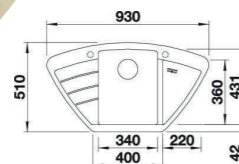

514760

BLANCO

- Evier d'angle Santara - Manuel
- Silgranit - Champagne
- Egouttoir réversible
- À encastrer

739-€ PP HT / 139 € PA HT
167 € TTC