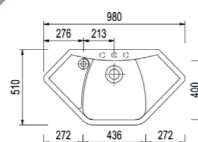

ASTERIA 30

- Evier Asteria 30 - Manuel
- Intergranit - **Blanc lait**
- Double égouttoir - évier d'angle
- À encastrer

349,60 € PP HT / 116 € PA HT
139 € TTC