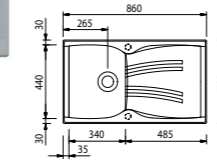

ASTERIA 10

- Evier Asteria 10 - Manuel
- Intergranit - **Aluminium**
- Egouttoir réversible
- À encastrer

314,15 € PP HT / 113 € PA HT
135 € TTC