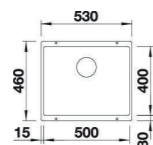

268,83€ PP HT / 98 € PA HT
117 € TTC

*Tous les prix de vente sont hors montant éco-participation.

524248

BLANCO

- Cuve rotan - Manuel
- Silgranit - Alumetallic
- Sous plan

438 € PP HT / 153 € PA HT
184 € TTC