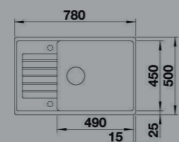

523274

BLANCO

RUPTURE DE STOCK

- Evier Santara XL compact - Manuel
- Silgranit - Gris rocher
- Egouttoir réversible
- À encastrer

419-€ PP HT / 125 € PA HT
149 € TTC