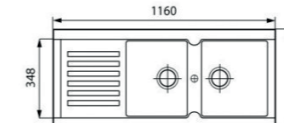

317,24 € PP HT / 90 € PA HT
108 € TTC

TAIGA 20

- Evier Taiga 15 - Manuel
- SMC - **Blanc**
- Egouttoir réversible
- À encastrer

247,20 € PP HT / 84 € PA HT
101 € TTC

TOUNDXL

- Evier Toundra XL
- SMC - **Blanc** Alpina
- Egouttoir réversible
- À encastrer - 1000 x 500 mm