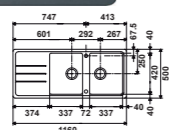

RUPTURE DE STOCK

260,13 € PP HT / 73 € PA HT
88 € TTC

EVI1241

- Evier Jump 15- Manuel
- SMC PIMC - **Platinum**
- Egouttoir réversible
- À encastrer

284,21 € PP HT / 69 € PA HT
82 € TTC

EVI1242

- Evier Jump 20- Manuel
- SMC PIMC - **Noir**
- Egouttoir réversible
- À encastrer