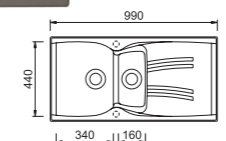

ASTERIA 15

- Evier Asteria 15 - Manuel
- Intergranit - **Truffe**
- Egouttoir réversible
- À encastrer

328,75 € PP HT / 119 € PA HT
143 € TTC