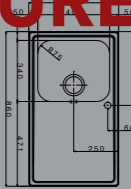

434 € PP HT / 193 € PA HT
232 € TTC

MELOS10G

- Evier MELOS 10
- Inox Lisse
- Égouttoir gauche
- À encastrer

RUPTURE DE STOCK

163,95 € PP HT / 51 € PA HT
61 € TTC

1KSTM

- Kit passoire Megium
- Planche polyethylene