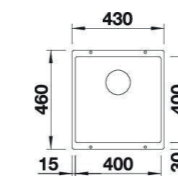

B400U

BLANCO

- Cuve Subline 400 - Manuel **Infino**
- Silgranit - **Gris Perle**
- Sous plan

412€ PP HT / 176 € PA HT
212 € TTC