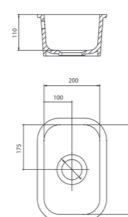

CUB20

- Cuve série Cube 20x35
- Céramique - Blanc
- Sous plan

458,35 € PP HT / 141 € PA HT
169 € TTC