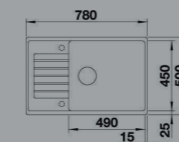

429-€ PP HT / 124 € PA HT
148 € TTC

523274

BLANCO

RUPTURE DE STOCK

- Evier Santara XL compact - Manuel
- Silgranit - Gris rocher
- Egouttoir réversible
- À encastrer

419-€ PP HT / 125 € PA HT
149 € TTC

523278