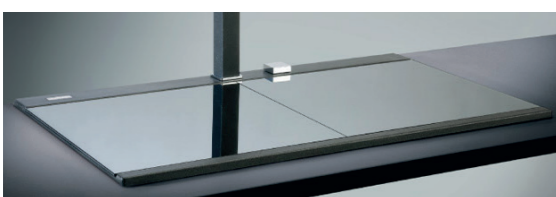

TAGCRLUX

- Plaque en cristal pour PRISMA LUX
- Finition miroir

69,43 € PP HT / 29 € PA HT
35 € TTC

*Tous les prix de vente sont hors montant éco-participation.