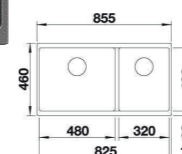

523586

BLANCO

- Cuves Subline 480/320 - Manuel Infino
- Silgranit - Alumetallic
- Sous plan

1044 € PP HT / 413 € PA HT
496 € TTC