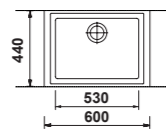

EVI1218

- Cuve Ypral60 - Manuel
- Intergranit - **Noir Mat**
- Sous-plan

419,09 € PP HT / 113 € PA HT
136 € TTC

*Tous les prix de vente sont hors montant éco-participation.