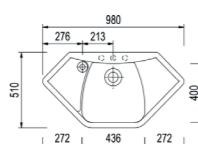

ASTERIA 30

- Evier Asteria 30 - Manuel
- Intergranit - **Truffe**
- Double égouttoir - évier d'angle
- À encastrer

349,60 € PP HT / 116 € PA HT
139 € TTC