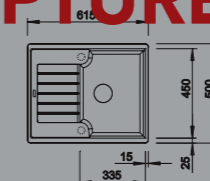

BLANCO

- Evier Santara 05 - Manuel
- Silgranit - Gris soie
- Egouttoir réversible
- À encastrer

RUPTURE DE STOCK

308,15 € PP HT / 109,00 € PA HT
131 € TTC

515743

BLANCO

- Evier Quadris XL - Manuel
- Silgranit Alumetallic
- Egouttoir réversible
- À encastrer