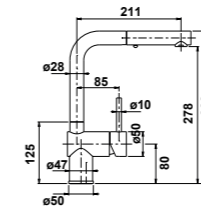

MIC1079

- Mitigeur cuisine douchette L Malya
- Bec orientable à 140°
- Douchette double jet - extractible en laiton
- Cartouche économiseur d'eau
- Finish Or Rose

489,11 € PP HT / 164 € PA HT
196 € TTC