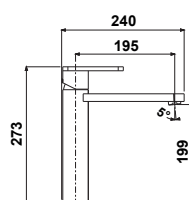

MIC1007

- Mitigeur cuisine haut Mizar
- Corps orientable à 180°
- Chromé

255,36 € PP HT / 78 € PA HT
94 € TTC

*Tous les prix de vente sont hors montant éco-participation.