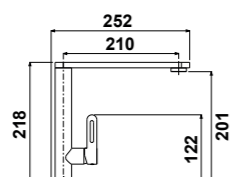

MIC1021

- Mitigeur cuisine haut Circe
- Bec orientable à 360°
- **Chromé**

324,11 € PP HT / 93 € PA HT
112 € TTC

*Tous les prix de vente sont hors montant éco-participation.