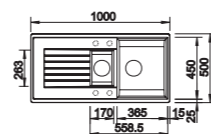

SANTARA15

355,35 € PP HT / 121 € PA HT
145 € TTC

521743

BLANCO

- Mitigeur douchette cuisine Linus-S
- Silgranit - **Muscade**
- Assorti au **SantaraXL** Muscade

388,00 € PP HT / 139 € PA HT
167 € TTC

516689