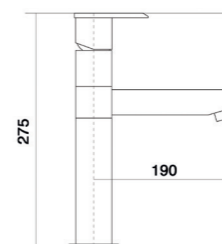

UMBRIEL

- Mitigeur cuisine bec long et haut serie Umbriel
- Chromé

407,70 € PP HT / 115 € PA HT
138 € TTC