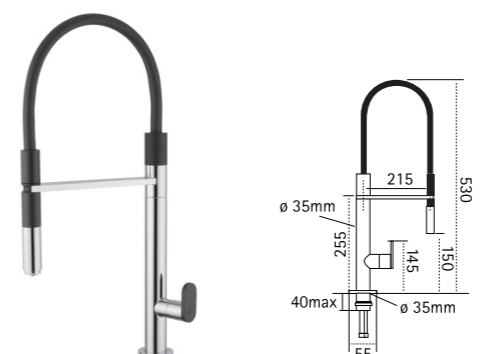

SILEXLU

- Mitigeur Lumineux à Led Silexlu
- système à turbine
- Chromé et noir

768,20 € PP HT / 300 € PA HT
360 € TTC

*Tous les prix de vente sont hors montant éco-participation.

*Tous les prix de vente sont hors montant éco-participation.