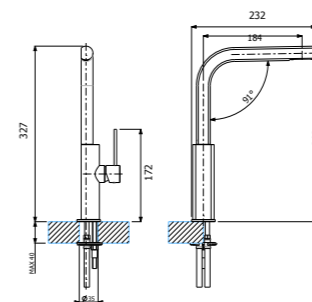

CALLISTO

- Mitigeur cuisine bec haut et plat serie Callisto
- Chromé

320 € PP HT / 99 € PA HT
119 € TTC