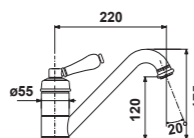

MIC1144

- Mitigeur cuisine rétro 13000
- Bec orientable à 360°
- Vieux bronze

230,80 € PP HT / 60 € PA HT
72 € TTC