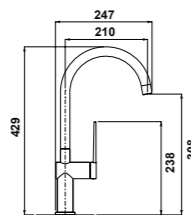

MIC1052

- Mitigeur cuisine C Valama
- Bec orientable à 360°
- Nickel Brosse Mat

391,88 € PP HT / 110 € PA HT
132 € TTC