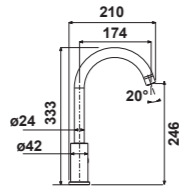

MIC1043

- Mitigeur cuisine C Jalo
- Bec orientable à 360°
- Nickel Brosse Mat

RUPTURE DE STOCK

319,19 € PP HT / 74 € PA HT
89 € TTC

MIC1048

- Mitigeur cuisine C Rhapsodie
- Bec orientable à 360°
- Cartouche économiseur d'eau
- Finish Or Rose