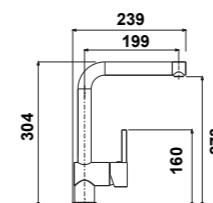

MIC1033

- Mitigeur cuisine L Toccata
- Bec orientable à 360°
- Cartouche économiseur d'eau
- **Chromé Noir**

289,73 € PP HT / 80 € PA HT
96 € TTC

MIC1035

- Mitigeur cuisine L Toccata
- Bec orientable à 360°
- Cartouche économiseur d'eau
- **Finish Or Rose**