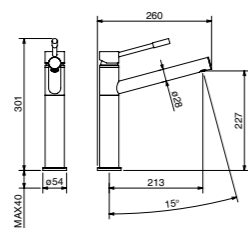

TOWDES

- Mitigeur cuisine design bec long série Tower
- Satiné chromé

283,25 € PP HT / 105 € PA HT
126 € TTC