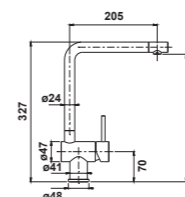

MIC1027

- Mitigeur cuisine L Paco
- Bec orientable à 360°
- **Finish Or Rose**

431,16 € PP HT / 107 € PA HT
128 € TTC

MIC1030

- Mitigeur cuisine L Paco
- Bec orientable à 360°
- **Nickel Brossé Mat**

391,88 € PP HT / 118 € PA HT
141 € TTC