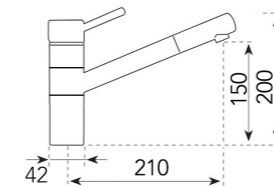

211,16 € PP HT / 57 € PA HT
68 € TTC

SONA

- Mitigeur cuisine bec amovible série Sonate
- cartouche economie d'eau
- Chromé/Chromium - photo chromé/anthracite

211,16 € PP HT / 57 € PA HT
68 € TTC

SONA

- Mitigeur cuisine bec amovible série Sonate
- cartouche economie d'eau
- Chromé/Gris perle - photo chromé/anthracite