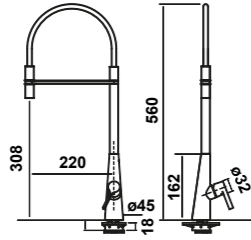

*Tous les prix de vente sont hors montant éco-participation.

*Tous les prix de vente sont hors montant éco-participation.

SLIMPRO

- Mitigeur douchette cuisine Design série SlimPro
- Inox AISI316

716,70 € PP HT / 276 € PA HT
331 € TTC