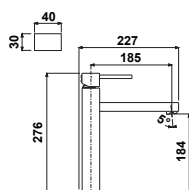

195,44 € PP HT / 58 € PA HT
70 € TTC

MIC1005

- Mitigeur cuisine haut Egee
- Corps orientable à 180°
- Chromé

368,30 € PP HT / 109 € PA HT
130 € TTC

MIC1006

- Mitigeur cuisine haut Egee
- Corps orientable à 180°
- Chromé