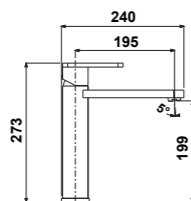

MIC1008

- Mitigeur cuisine haut Mizar
- Corps orientable à 180°
- **Noir Mat** - photo en chromé

383,04 € PP HT / 105 € PA HT
126 € TTC