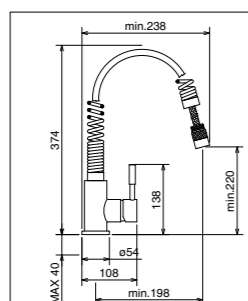

TOWPRODOU

- Mitigeur cuisine design douchette
- Version professionnelle série Tower
- Satiné chromé

397,84 € PP HT / 94 € PA HT
113 € TTC