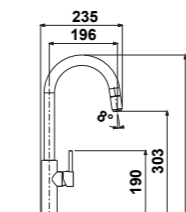

MIC1098

- Mitigeur cuisine Douchette Oratodou
- Bec orientable à 180°
- Douchette extractible monojet Laiton
- Cartouche économiseur d'eau
- Chromé