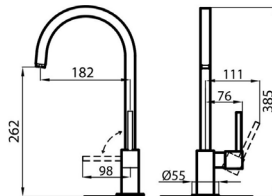

F8454/000

Foster

- Mitigeur cuisine design modèle GEO
- Bec haut
- Chromé

~~621,88 € PP HT~~ / 203 € PA HT
243 € TTC

*Tous les prix de vente sont hors montant éco-participation.