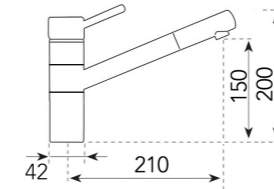

SONA

- Mitigeur cuisine bec amovible série Sonate
- cartouche economie d'eau
- Chromé/Chromium - photo chromé/anthracite

211,16 € PP HT / 57 € PA HT
68 € TTC