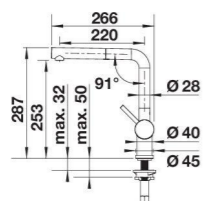

SANTARA15

355,35 € PP HT / 121 € PA HT
145 € TTC

521743

BLANCO

- Mitigeur douchette cuisine Linus-S
- Silgranit - **Muscade**
- Assorti au **SantaraXL** Muscade

388,00 € PP HT / 139 € PA HT
167 € TTC

516689