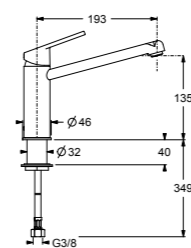

FULL

- Mitigeur cuisine classique série Full
- Chromé

143,35 € PP HT / 55 € PA HT
66 € TTC