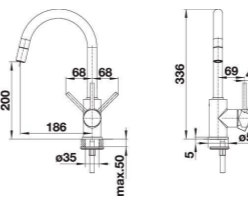

290 € PP HT / 109 € PA HT
131 € TTC

521461

BLANCO

- Mitigeur cuisine Mida-S
- Bec orientable à 360°
- Douchette monojet extractible
- Silgranit **Café**

290 € PP HT / 109 € PA HT
131 € TTC

521458

BLANCO

- Mitigeur cuisine Mida-S
- Bec orientable à 360°
- Douchette monojet extractible
- Silgranit **Jasmin**