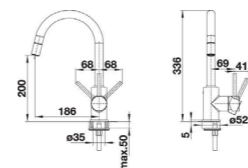

521461

BLANCO

- Mitigeur cuisine Mida-S
- Bec orientable à 360°
- Douchette monojet extractible
- Silgranit **Café**

290 € PP HT / 109 € PA HT
131 € TTC