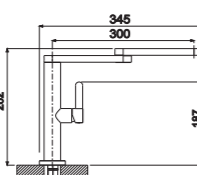

MODULA

- Mitigeur spécial à déplacement série Modula
- Chromé

420,58 € PP HT / 144 € PA HT
172 € TTC