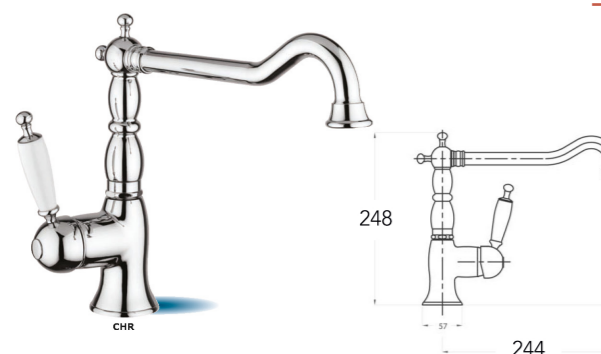

NOSE

- Mitigeur cuisine série Nose
- Chromé

333,90 € PP HT / 127 € PA HT
152 € TTC

RETRO3T

- Mélangeur cuisine mural rétro 2 trous
- Vieux bronze - photo en finition Chromé

366,01 € PP HT / 69 € PA HT
83 € TTC