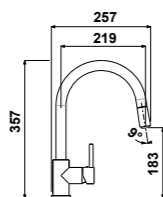

MIC1102

- Mitigeur cuisine C Douchette Rhapsodou
- Bec orientable à 180°
- Douchette monojet extractible en ABS
- Cartouche économiseur d'eau
- Chromé Or Rose

317,04 € PP HT / 79 € PA HT
94 € TTC