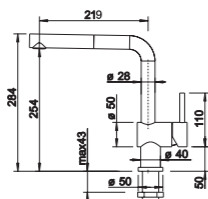

521743

BLANCO

- Mitigeur douchette cuisine Linus-S
- Silgranit - **Muscade**
- Assorti au **SantaraXL** Muscade

388,00 € PP HT / 139 € PA HT
167 € TTC