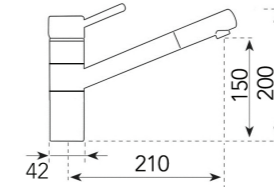

SONA

- Mitigeur cuisine bec amovible série Sonate
- cartouche economie d'eau
- Chromé/Tartufo - photo chromé/anthracite

211,16 € PP HT / 57 € PA HT
68 € TTC