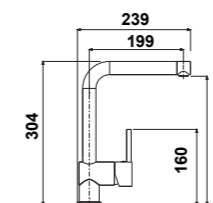

MIC1033

- Mitigeur cuisine L Toccata
- Bec orientable à 360°
- Cartouche économiseur d'eau
- **Chromé Noir**

289,73 € PP HT / 80 € PA HT
96 € TTC