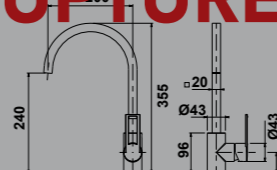

MIC1042

- Mitigeur cuisine C Jalo
- Bec orientable à 360°
- **Noir Mat**

RUPTURE DE STOCK

289,73 € PP HT / 69 € PA HT
82 € TTC

*Tous les prix de vente sont hors montant éco-participation.