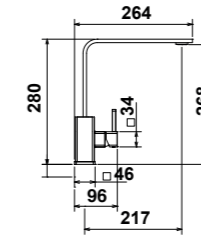

256,65 € PP HT / 95 € PA HT
114 € TTC

LIED

- Mitigeur cuisine LIED bec pivotant
- Chromé

309 € PP HT / 114 € PA HT
137 € TTC

MATRIX

- Mitigeur cuisine long bec fixe serie Matrix
- Acier Inox

325,30 € PP HT / 114 € PA HT
137 € TTC