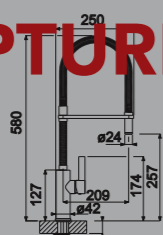

RUPTURE DE STOCK

MIC1115

- Mitigeur cuisine professionnel Nausicaa
- Bec orientable à 360°
- Douchette monojet amovible en laiton noir
- Chromé

721,88 € PP HT / 212 € PA HT
254 € TTC