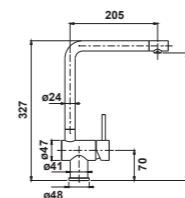

MIC1027

- Mitigeur cuisine L Paco
- Bec orientable à 360°
- **Finish Or Rose**

431,16 € PP HT / 107 € PA HT
128 € TTC