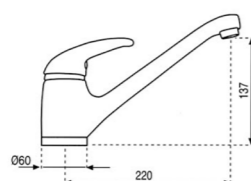

TOBY

- Mitigeur cuisine classique série Toby
- Chromé

175,05 € PP HT / 43 € PA HT
52 € TTC