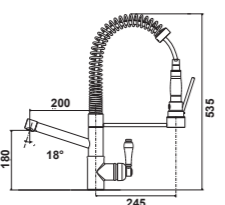

MIC1156

- Mitigeur cuisine professionnel Babyretro
- Bec orientable à 360°
- Douchette double jet amovible en laiton
- Vieux Bronze

682,59 € PP HT / 368 € PA HT
442 € TTC

*Tous les prix de vente sont hors montant éco-participation.