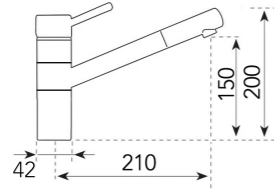

MIC1015

- Mitigeur cuisine bec amovible série Sonate
- cartouche economie d'eau
- Chromé/anthracite

211,16 € PP HT / 57 € PA HT
68 € TTC