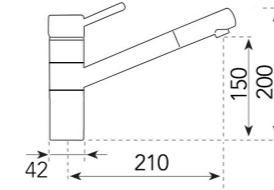

SONA

- Mitigeur cuisine bec amovible série Sonate
- cartouche economie d'eau
- Chromé/Gris rocher - photo chromé/anthracite

211,16 € PP HT / 57 € PA HT
68 € TTC