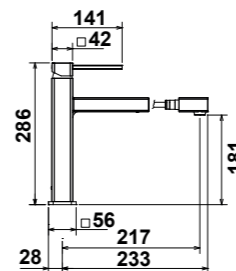

ARIADOU

- Mitigeur cuisine bec haut avec douchette extractible série Aria
- Chromé

399,13 € PP HT / 160 € PA HT
191 € TTC