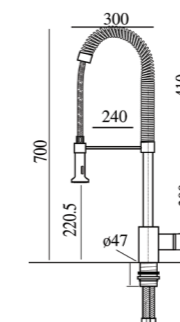

ZENGOPRO

- Mitigeur Professionnel série Zengopro douchette pro 2jets
- Inox AISI304

682,38 € PP HT / 264 € PA HT
316 € TTC