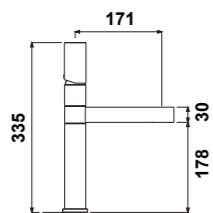

MIC1008

- Mitigeur cuisine haut Mizar
- Corps orientable à 180°
- **Noir Mat** - photo en chromé

383,04 € PP HT / 105 € PA HT
126 € TTC

MIC1009

- Mitigeur cuisine haut Scylla
- Bec orientable à 360°
- Mousseur rectangulaire
- **Chromé**