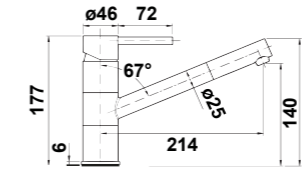

256,65 € PP HT / 95 € PA HT
114 € TTC

LIED

- Mitigeur cuisine LIED bec pivotant
- Chromé

309 € PP HT / 114 € PA HT
137 € TTC

MATRIX

- Mitigeur cuisine long bec fixe serie Matrix
- Acier Inox

325,30 € PP HT / 114 € PA HT
137 € TTC