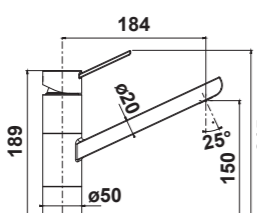

NOSE

- Mitigeur cuisine série Nose
- Chromé

333,90 € PP HT / 127 € PA HT
152 € TTC

RETRO3T

- Mélangeur cuisine mural rétro 2 trous
- Vieux bronze - photo en finition Chromé

366,01 € PP HT / 69 € PA HT
83 € TTC