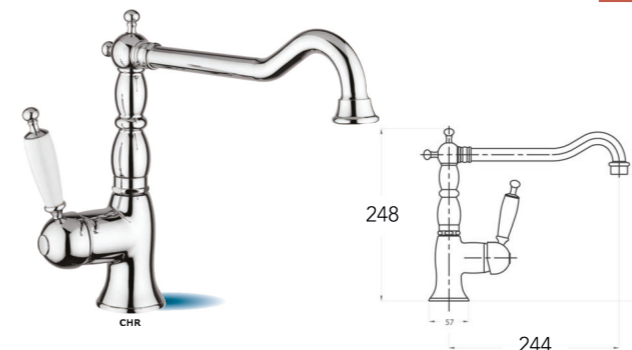

OXFORD

- Mitigeur cuisine rétro bec amovible série Oxford
- Brossé Satiné - photo en finition chromé

314,15 € PP HT / 95 € PA HT
114 € TTC