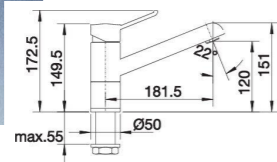

ZENITH

BLANCO

- Mitigeur cuisine Zenith
- Chromé - Silgranit **Cognac**
- Assorti au **Quadri15** et **Santara15** Cognac

265,23 € PP HT / 81 € PA HT
97 € TTC