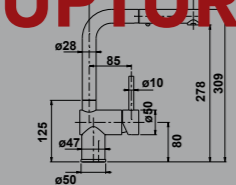

368,30 € PP HT / 104 € PA HT
125 € TTC

MIC1077

- Mitigeur cuisine douchette L Malya
- Bec orientable à 140°
- Douchette double jet - extractible en laiton
- Cartouche économiseur d'eau
- Nickel Poli

RUPTURE DE STOCK