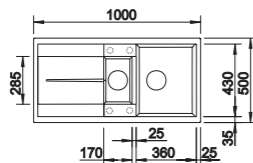

QUADRI15

421,45 € PP HT / 140 € PA HT
168 € TTC