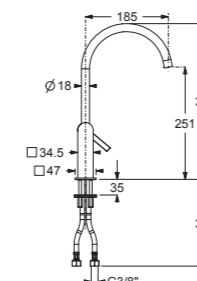

MATRIXDOU

- Mitigeur cuisine avec douchette extractible serie Matrix
- Acier Inox

428,30 € PP HT / 166 € PA HT
199 € TTC

MADERIX

- Mitigeur cuisine serie Maderix
- bec haut col de cygne
- Satiné chromé

159 € PP HT / 46 € PA HT
55 € TTC