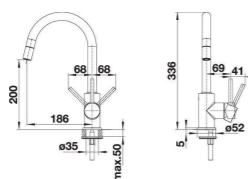

521456

BLANCO

- Mitigeur cuisine Mida-S
- Bec orientable à 360°
- Douchette monojet extractible
- Silgranit **Alumétallic**

290 € PP HT / 109 € PA HT
131 € TTC