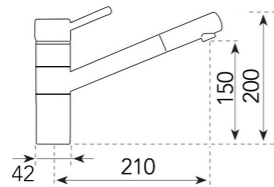

211,16 € PP HT / 57 € PA HT
68 € TTC

SONA

- Mitigeur cuisine bec amovible série Sonate
- cartouche economie d'eau
- Chromé/Gris soie - photo chromé/anthracite

211,16 € PP HT / 57 € PA HT
68 € TTC

SONA

- Mitigeur cuisine bec amovible série Sonate
- cartouche economie d'eau
- Chromé/Café - photo chromé/anthracite