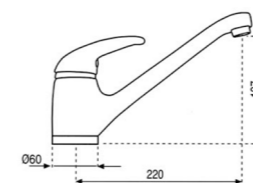

397,84 € PP HT / 94 € PA HT
113 € TTC

TOWALT

- Mitigeur cuisine design version haute
- série Tower alto
- Chromé

312,97 € PP HT / 68 € PA HT
82 € TTC

TOBY

- Mitigeur cuisine classique série Toby
- Chromé

175,05 € PP HT / 43 € PA HT
52 € TTC