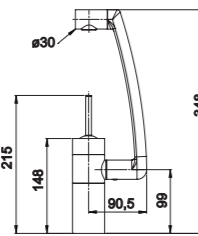

INVENT

- Mitigeur spécial à rotation et Joystick
- Chromé

270,38 € PP HT / 88 € PA HT
106 € TTC