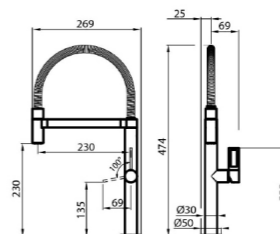

F8487/000

Foster

- Mitigeur cuisine
- Bec pivotant version haute
- **Inox lisse**

501,35 € PP HT / 193 € PA HT
231 € TTC

*Tous les prix de vente sont hors montant éco-participation.

*Tous les prix de vente sont hors montant éco-participation.