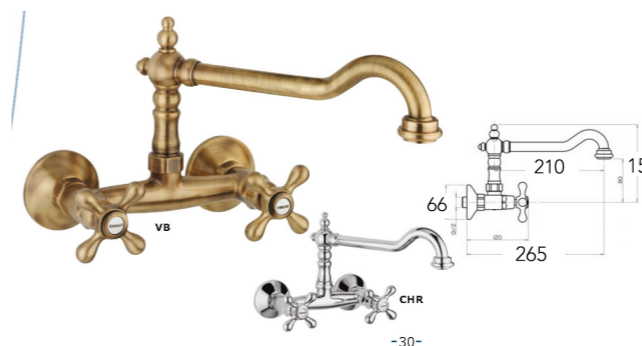

MODULA

- Mitigeur spécial à déplacement série Modula
- Chromé

420,58 € PP HT / 144 € PA HT
172 € TTC

RETRO2T

- Mélangeur cuisine mural rétro 2 trous
- Chromé

211,12 € PP HT / 53 € PA HT
64 € TTC