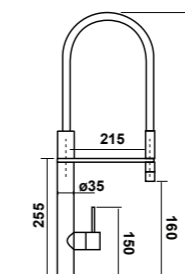

TOBY

- Mitigeur cuisine classique série Toby
- Brossé Satiné - photo en finition chromé

201,57 € PP HT / 55 € PA HT
66 € TTC

UMBRIEL

- Mitigeur cuisine bec long et haut serie Umbriel
- Chromé

407,70 € PP HT / 115 € PA HT
138 € TTC