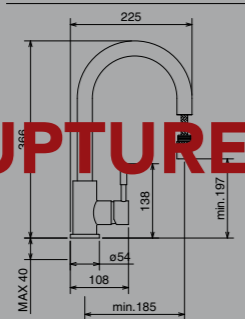

TOWCYGDOU

- Mitigeur cuisine design douchette en col de cygne série Tower
- Taille en chromé ou satiné chromé - photo en finition chromé

350,10 € PP HT / 95 € PA HT
114 € TTC