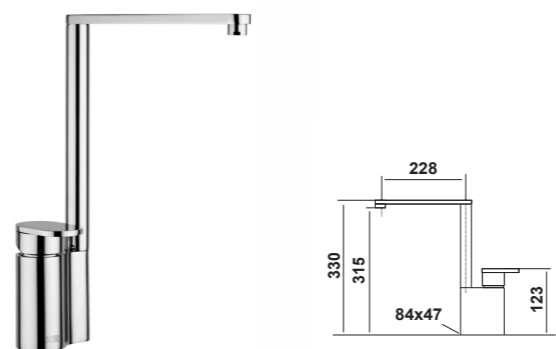

PERSEE

- Mitigeur cuisine bec haut et plat serie Persee
- Chromé

424,88 € PP HT / 153 € PA HT
184 € TTC