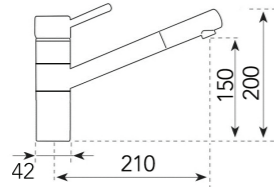

MIC1015

- Mitigeur cuisine bec amovible série Sonate
- cartouche economie d'eau
- Chromé/anthracite

211,16 € PP HT / 57 € PA HT
68 € TTC

SONA

- Mitigeur cuisine bec amovible série Sonate
- cartouche economie d'eau
- Chromé/Jasmin - photo chromé/anthracite