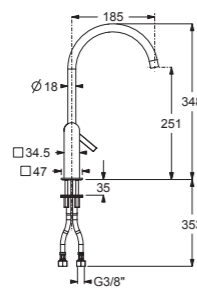

METRO

- Mitigeur cuisine classique série Metro
- Manette Noir - photo en finition chromé

253,20 € PP HT / 91 € PA HT
109 € TTC