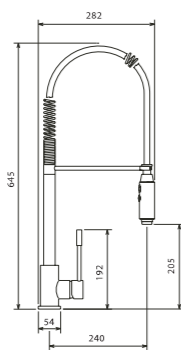

KOBUPRO

- Mitigeur cuisine design avec douchette amovible série Kobupro
- Chromé

482,71 € PP HT / 131 € PA HT
157 € TTC