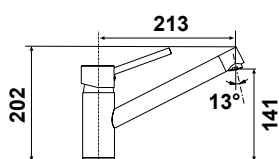

Déstockage Mitigeur Cuisine

Attention : Les produits sont des «fin de séries» à des prix remisés, **les stocks sont limités.**
Nous ne pouvons garantir le service après-vente sur ces produits.

MIC1004

- Mitigeur cuisine classique Octavio
- Corps orientable à 360°
- Chromé

195,44 € PP HT / 58 € PA HT
70 € TTC