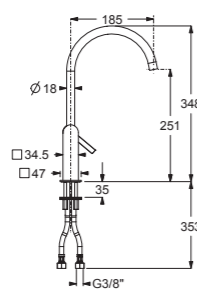

METRO

- Mitigeur cuisine classique série Metro
- Manette Blanche - photo en finition chromé

253,20 € PP HT / 91 € PA HT
109 € TTC