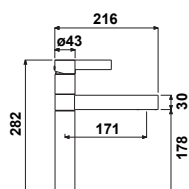

195,44 € PP HT / 58 € PA HT
70 € TTC

MIC1005

- Mitigeur cuisine haut Egee
- Corps orientable à 180°
- Chromé

368,30 € PP HT / 109 € PA HT
130 € TTC

MIC1006

- Mitigeur cuisine haut Egee
- Corps orientable à 180°
- Chromé