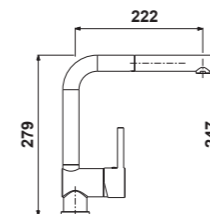

MIC1088

- Mitigeur cuisine Douchette Toccatadou
- Bec orientable à 180°
- Douchette extractible monojet ABS
- Cartouche économiseur d'eau
- Chromé Noir

332,95 € PP HT / 80 € PA HT
97 € TTC