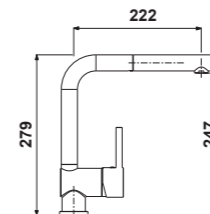

MIC1090

- Mitigeur cuisine Douchette Toccatadou
- Bec orientable à 180°
- Douchette extractible monojet ABS ou Laiton
- Cartouche économiseur d'eau
- Chromé Or Rose

332,95 € PP HT / 80 € PA HT
97 € TTC