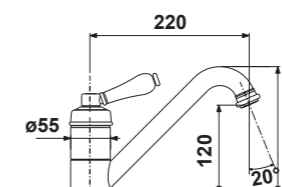

13000

- Mitigeur cuisine rétro classique série 13000
- Bec orientable à 360°
- Viel argent doré - photo vieux bronze

307,66 € PP HT / 58 € PA HT
69 € TTC

*Tous les prix de vente sont hors montant éco-participation.

*Tous les prix de vente sont hors montant éco-participation.