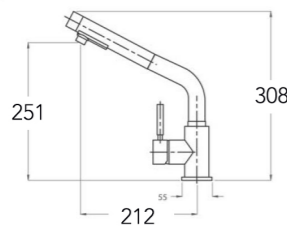

KOBUDOU

- Mitigeur cuisine douchette série Kobu
- Chromé

256,65 € PP HT / 95 € PA HT
114 € TTC