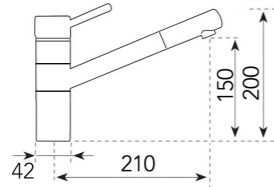

SONA

- Mitigeur cuisine bec amovible série Sonate
- cartouche economie d'eau
- Chromé/Gris soie - photo chromé/anthracite

211,16 € PP HT / 57 € PA HT
68 € TTC