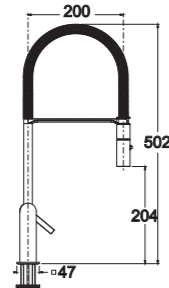

HALFPRO

- Mitigeur cuisine professionnel douchette
- Ressort couleur
- Chromé/ blanc

399,13 € PP HT / 164 € PA HT
197 € TTC