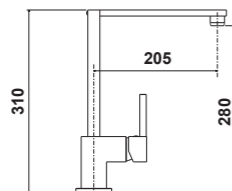

353,57 € PP HT / 103 € PA HT
124 € TTC

MIC1010

- Mitigeur cuisine haut Silfide
- Corps orientable à 180°
- **Chromé**

377,14 € PP HT / 112 € PA HT
134 € TTC

MIC1020

- Mitigeur cuisine haut Cedre
- Bec orientable à 360°
- Cartouche économiseur d'eau
- **Chromé**