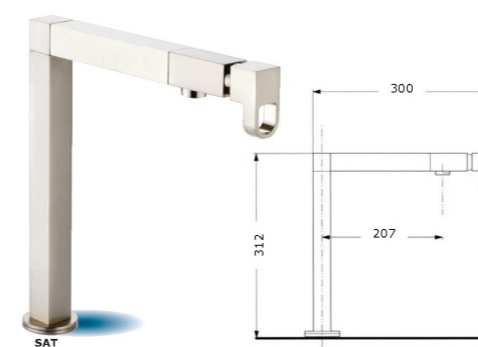

320 € PP HT / 99 € PA HT
119 € TTC

DOMEPRO

- Mitigeur cuisine professionnel douchette série Domepro
- Chromé

424,88 € PP HT / 149 € PA HT
179 € TTC

FULL

- Mitigeur cuisine classique série Full
- Chromé

143,35 € PP HT / 55 € PA HT
66 € TTC