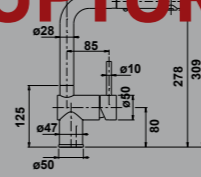

MIC1083

- Mitigeur cuisine douchette L Malya
- Bec orientable à 140°
- Douchette double jet - extractible en laiton
- Cartouche économiseur d'eau
- Finish Or Mat

RUPTURE DE STOCK

627,59 € PP HT / 181 € PA HT
217 € TTC