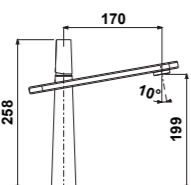

MIC1010

- Mitigeur cuisine haut Silfide
- Corps orientable à 180°
- **Chromé**

377,14 € PP HT / 112 € PA HT
134 € TTC