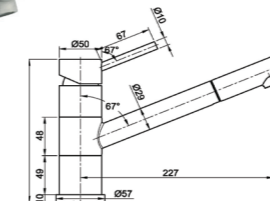

256,65 € PP HT / 95 € PA HT
114 € TTC

LIED

- Mitigeur cuisine LIED bec pivotant
- Chromé

309 € PP HT / 114 € PA HT
137 € TTC

MATRIX

- Mitigeur cuisine long bec fixe serie Matrix
- Acier Inox

325,30 € PP HT / 114 € PA HT
137 € TTC