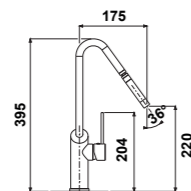

368,30 € PP HT / 104 € PA HT
125 € TTC

MIC1077

- Mitigeur cuisine douchette L Malya
- Bec orientable à 140°
- Douchette double jet - extractible en laiton
- Cartouche économiseur d'eau
- Nickel Poli

RUPTURE DE STOCK