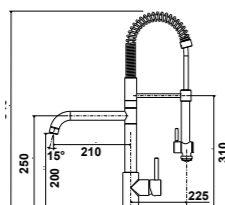

317,04 € PP HT / 79 € PA HT
94 € TTC

RUPTURE DE STOCK

MIC1115

- Mitigeur cuisine professionnel Nausicaa
- Bec orientable à 360°
- Douchette monojet amovible en laiton noir
- Chromé

721,88 € PP HT / 212 € PA HT
254 € TTC