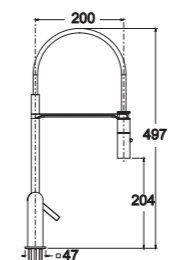

DOMEPRO

- Mitigeur cuisine professionnel douchette série Domepro
- Chromé

424,88 € PP HT / 149 € PA HT
179 € TTC