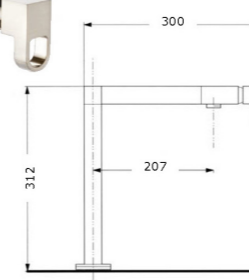

320 € PP HT / 99 € PA HT
119 € TTC

DOMEPRO

- Mitigeur cuisine professionnel douchette série Domepro
- Chromé

424,88 € PP HT / 149 € PA HT
179 € TTC

FULL

- Mitigeur cuisine classique série Full
- Chromé

143,35 € PP HT / 55 € PA HT
66 € TTC