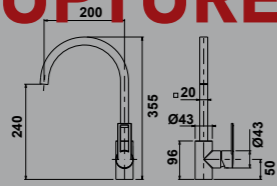

MIC1043

- Mitigeur cuisine C Jalo
- Bec orientable à 360°
- Nickel Brosse Mat

RUPTURE DE STOCK

319,19 € PP HT / 74 € PA HT
89 € TTC