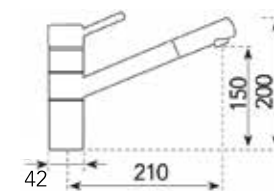

SONA

- Mitigeur cuisine bec amovible série Sonate
- cartouche economie d'eau
- Chromé/Gris perle - photo chromé/anthracite

211,16 € PP HT / 57 € PA HT
68 € TTC