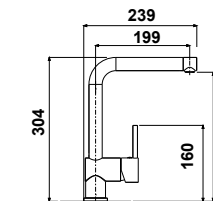

MIC1033

- Mitigeur cuisine L Toccata
- Bec orientable à 360°
- Cartouche économiseur d'eau
- **Chromé Noir**

~~289,73 €~~ PP HT / 80 € PA HT
96 € TTC

MIC1035

- Mitigeur cuisine L Toccata
- Bec orientable à 360°
- Cartouche économiseur d'eau
- **Finish Or Rose**