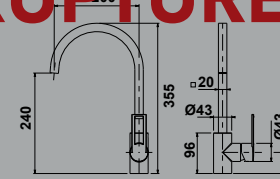

MIC1042

- Mitigeur cuisine C Jalo
- Bec orientable à 360°
- **Noir Mat**

RUPTURE DE STOCK

~~289,73 €~~ PP HT / 69 € PA HT
82 € TTC

*Tous les prix de vente sont hors montant éco-participation.