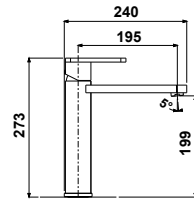

MIC1008

- Mitigeur cuisine haut Mizar
- Corps orientable à 180°
- **Noir Mat** - photo en chromé

~~383,04 €~~ PP HT / 105 € PA HT
126 € TTC