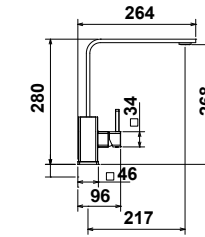

256,65 € PP HT / 95 € PA HT
114 € TTC

*Tous les prix de vente sont hors montant éco-participation.

LIED

- Mitigeur cuisine LIED bec pivotant
- Chromé

309 € PP HT / 114 € PA HT
137 € TTC

MATRIX

- Mitigeur cuisine long bec fixe serie Matrix
- Acier Inox