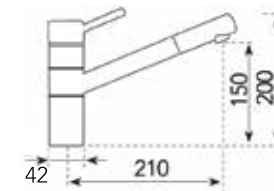

SONA

- Mitigeur cuisine bec amovible série Sonate
- cartouche economie d'eau
- Chromé/Tartufo - photo chromé/anthracite

211,16 € PP HT / 57 € PA HT
68 € TTC