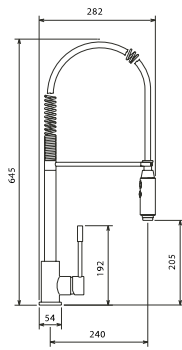

KOBUPRO

- Mitigeur cuisine design avec douchette amovible série Kobupro
- Chromé

482,71 € PP HT / 131 € PA HT
157 € TTC