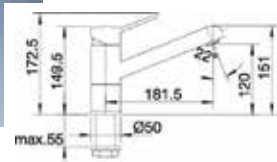

ZENITH

BLANCO

- Mitigeur cuisine Zenith
- Chromé - Silgranit **Cognac**
- Assorti au **Quadri15** et **Santara15** Cognac

265,23-€ PP HT / 81 € PA HT
97 € TTC