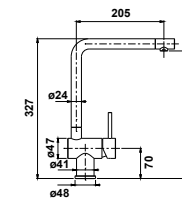

MIC1027

- Mitigeur cuisine L Paco
- Bec orientable à 360°
- **Finish Or Rose**

~~431,16 €~~ PP HT / 107 € PA HT
128 € TTC