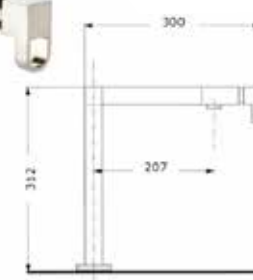

320 € PP HT / 99 € PA HT
119 € TTC

DOMEPRO

- Mitigeur cuisine professionnel douchette série Domepro
- Chromé

424,88 € PP HT / 149 € PA HT
179 € TTC

FULL

- Mitigeur cuisine classique série Full
- Chromé

143,35 € PP HT / 55 € PA HT
66 € TTC