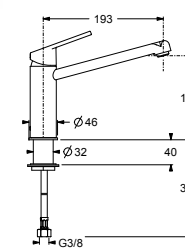

FULL

- Mitigeur cuisine classique série Full
- Chromé

143,35 € PP HT / 55 € PA HT
66 € TTC