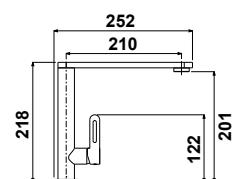

MIC1021

- Mitigeur cuisine haut Circe
- Bec orientable à 360°
- **Chromé**

~~324,11 €~~ PP HT / 93 € PA HT
112 € TTC

*Tous les prix de vente sont hors montant éco-participation.