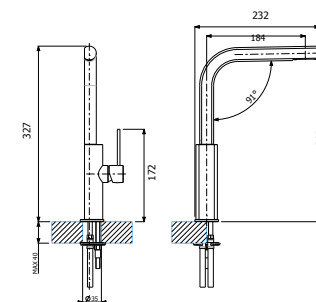

CALLISTO

- Mitigeur cuisine bec haut et plat serie Callisto
- Chromé

320 € PP HT / 99 € PA HT
119 € TTC