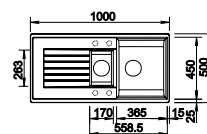

355,35-€ PP HT / 121 € PA HT
145 € TTC

521743

BLANCO

- Mitigeur douchette cuisine Linus-S
- Silgranit - **Muscade**
- Assorti au **SantaraXL** Muscade

388,00-€ PP HT / 139 € PA HT
167 € TTC

516689

BLANCO

- Mitigeur cuisine Linus-S
- Douchette double jets et extractible en laiton
- Cartouche céramique 35 mm
- Silgranit **Alumétallic**