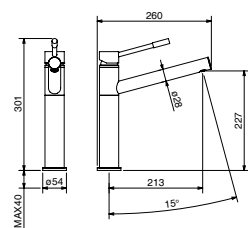

TOWDES

- Mitigeur cuisine design bec long série Tower
- Satiné chromé

283,25 € PP HT / 105 € PA HT
126 € TTC