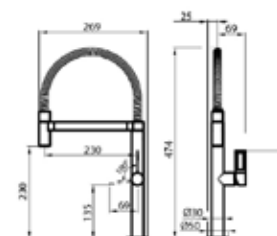

501,35-€ PP HT / 193 € PA HT
231 € TTC

*Tous les prix de vente sont hors montant éco-participation.

GARY

- Mitigeur cuisine Gary associé aux éviers DEDRA
- Chromé

~~80 € PP HT~~ / 20 € PA HT
24 € TTC

F8446/000