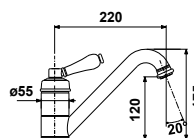

MIC1144

- Mitigeur cuisine rétro 13000
- Bec orientable à 360°
- Vieux bronze

230,80 € PP HT / 60 € PA HT
72 € TTC