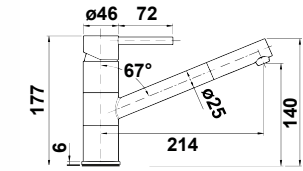

256,65 € PP HT / 95 € PA HT
114 € TTC

*Tous les prix de vente sont hors montant éco-participation.

LIED

- Mitigeur cuisine LIED bec pivotant
- Chromé

309 € PP HT / 114 € PA HT
137 € TTC

MATRIX

- Mitigeur cuisine long bec fixe serie Matrix
- Acier Inox