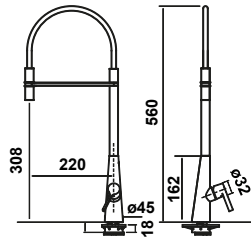

768,20-€ PP HT / 300 € PA HT
360 € TTC

*Tous les prix de vente sont hors montant éco-participation.

*Tous les prix de vente sont hors montant éco-participation.

SLIMPRO

- Mitigeur douchette cuisine Design série SlimPro
- Inox AISI316