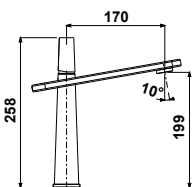

MIC1010

- Mitigeur cuisine haut Silfide
- Corps orientable à 180°
- **Chromé**

~~377,14 €~~ PP HT / 112 € PA HT
134 € TTC