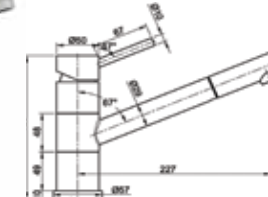

MATRIXDOU

- Mitigeur cuisine avec douchette extractible serie Matrix
- Acier Inox

428,30 € PP HT / 166 € PA HT
199 € TTC