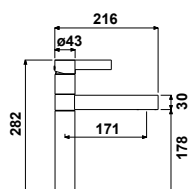

195,44 € PP HT / 58 € PA HT
70 € TTC

MIC1005

- Mitigeur cuisine haut Egee
- Corps orientable à 180°
- Chromé

368,30 € PP HT / 109 € PA HT
130 € TTC

MIC1006

- Mitigeur cuisine haut Egee
- Corps orientable à 180°
- Chromé