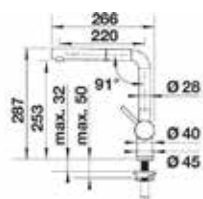

355,35-€ PP HT / 121 € PA HT
145 € TTC

521743

BLANCO

- Mitigeur douchette cuisine Linus-S
- Silgranit - **Muscade**
- Assorti au **SantaraXL** Muscade

388,00-€ PP HT / 139 € PA HT
167 € TTC

516689

BLANCO

- Mitigeur cuisine Linus-S
- Douchette double jets et extractible en laiton
- Cartouche céramique 35 mm
- Silgranit **Alumétallic**