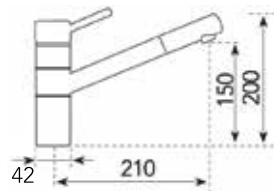

SONA

- Mitigeur cuisine bec amovible série Sonate
- cartouche economie d'eau
- Chromé/Jasmin - photo chromé/anthracite

211,16 € PP HT / 57 € PA HT
68 € TTC