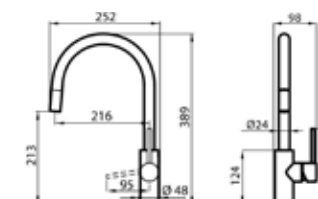

F8467/100

Foster

- Mitigeur cuisine Camillo
- mono commande bec démontable Satiné
- **Satiné**

590,51-€ PP HT / 96 € PA HT
115 € TTC