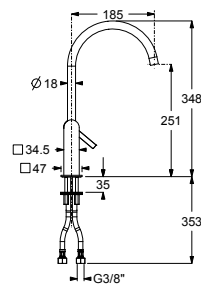

159 € PP HT / 46 € PA HT
55 € TTC

METRO

- Mitigeur cuisine classique série Metro
- Chromé

253,20 € PP HT / 91 € PA HT
109 € TTC

*Tous les prix de vente sont hors montant éco-participation.

METRO

- Mitigeur cuisine classique série Metro
- Manette Blanche - photo en finition chromé