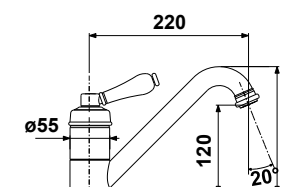

13000

- Mitigeur cuisine rétro classique série 13000
- Bec orientable à 360°
- Viel argent doré - photo vieux bronze

307,66 € PP HT / 58 € PA HT
69 € TTC

*Tous les prix de vente sont hors montant éco-participation.

*Tous les prix de vente sont hors montant éco-participation.