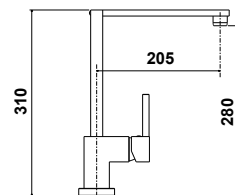

~~353,57 €~~ PP HT / 103 € PA HT
124 € TTC

MIC1010

- Mitigeur cuisine haut Silfide
- Corps orientable à 180°
- **Chromé**

~~377,14 €~~ PP HT / 112 € PA HT
134 € TTC

MIC1020

- Mitigeur cuisine haut Cedre
- Bec orientable à 360°
- Cartouche économiseur d'eau
- **Chromé**