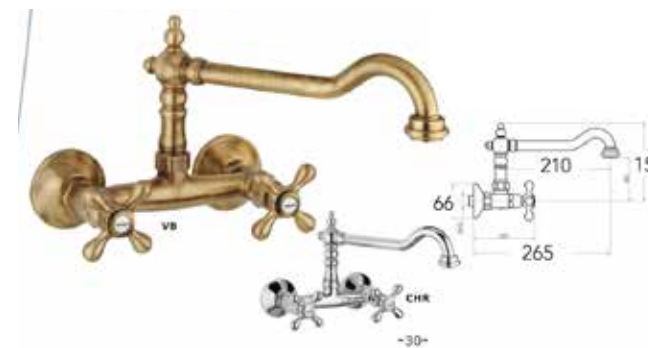

314,15-€ PP HT / 95 € PA HT
114 € TTC

PERSEE

- Mitigeur cuisine bec haut et plat serie Persee
- Chromé

424,88-€ PP HT / 153 € PA HT
184 € TTC

MODULA

- Mitigeur spécial à déplacement série Modula
- Chromé

420,58-€ PP HT / 144 € PA HT
172 € TTC