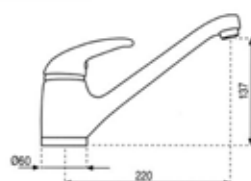

TOBY

- Mitigeur cuisine classique série Toby
- Chromé

175,05 € PP HT / 43 € PA HT
52 € TTC