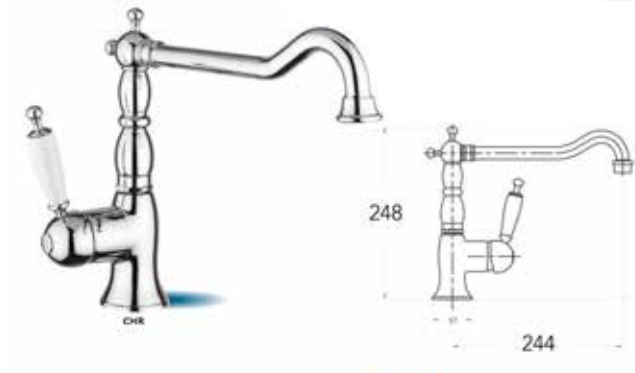

OXFORD

- Mitigeur cuisine rétro bec amovible série Oxford
- Brossé Satiné - photo en finition chromé

314,15-€ PP HT / 95 € PA HT
114 € TTC