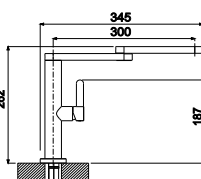

MODULA

- Mitigeur spécial à déplacement série Modula
- Chromé

420,58-€ PP HT / 144 € PA HT
172 € TTC