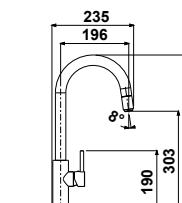

MIC1098

- Mitigeur cuisine Douchette Oratodou
- Bec orientable à 180°
- Douchette extractible monojet Laiton
- Cartouche économiseur d'eau
- Chromé