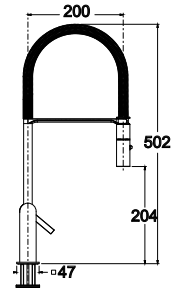

HALFPRO

- Mitigeur cuisine professionnel douchette
- Ressort couleur
- Chromé/ blanc

399,13 € PP HT / 164 € PA HT
197 € TTC