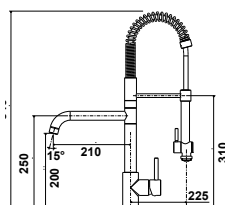

317,04 € PP HT / 79 € PA HT
94 € TTC

RUPTURE DE STOCK

MIC1115

- Mitigeur cuisine professionnel Nausicaa
- Bec orientable à 360°
- Douchette monojet amovible en laiton noir
- Chromé

721,88 € PP HT / 212 € PA HT
254 € TTC