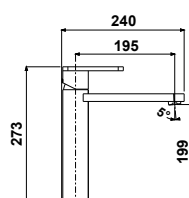

MIC1007

- Mitigeur cuisine haut Mizar
- Corps orientable à 180°
- Chromé

255,36 € PP HT / 78 € PA HT
94 € TTC

*Tous les prix de vente sont hors montant éco-participation.