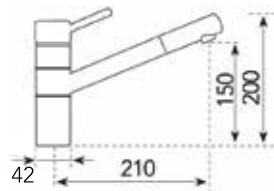

SONA

- Mitigeur cuisine bec amovible série Sonate
- cartouche economie d'eau
- Chromé/Gris soie - photo chromé/anthracite

211,16 € PP HT / 57 € PA HT
68 € TTC