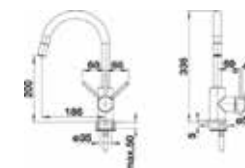

521461

BLANCO

- Mitigeur cuisine Mida-S
- Bec orientable à 360°
- Douchette monojet extractible
- Silgranit **Café**

290-€ PP HT / 109 € PA HT
131 € TTC