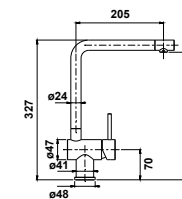

MIC1027

- Mitigeur cuisine L Paco
- Bec orientable à 360°
- **Finish Or Rose**

~~431,16 €~~ PP HT / 107 € PA HT
128 € TTC

MIC1030

- Mitigeur cuisine L Paco
- Bec orientable à 360°
- **Nickel Brossé Mat**

~~391,88 €~~ PP HT / 118 € PA HT
141 € TTC