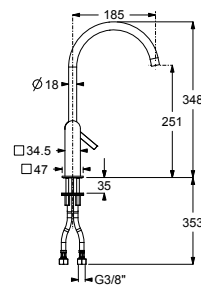

METRO

- Mitigeur cuisine classique série Metro
- Manette Noir - photo en finition chromé

253,20-€ PP HT / 91 € PA HT
109 € TTC