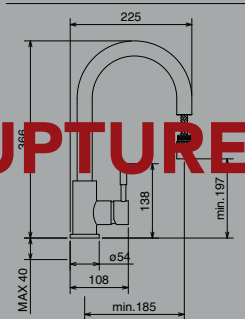

*Tous les prix de vente sont hors montant éco-participation.

RUPTURE DE STOCK

TOWCYGDOU

- Mitigeur cuisine design douchette en col de cygne série Tower
- Type en finition de Satiné chromé - photo en finition chrome