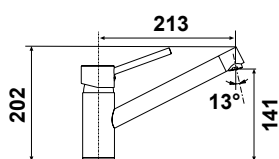

Déstockage Mitigeur Cuisine

Attention : Les produits sont des «fin de séries» à des prix remisés, **les stocks sont limités.**
Nous ne pouvons garantir le service après-vente sur ces produits.

MIC1004

- Mitigeur cuisine classique Octavio
- Corps orientable à 360°
- Chromé

195,44 € PP HT / 58 € PA HT
70 € TTC