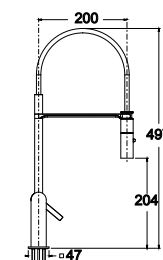

DOMEPRO

- Mitigeur cuisine professionnel douchette série Domepro
- Chromé

424,88 € PP HT / 149 € PA HT
179 € TTC