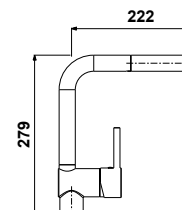

MIC1088

- Mitigeur cuisine Douchette Toccatadou
- Bec orientable à 180°
- Douchette extractible monojet ABS
- Cartouche économiseur d'eau
- Chromé Noir

332,95 € PP HT / 80 € PA HT
97 € TTC