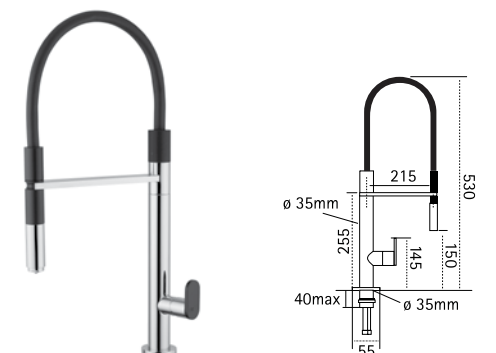

SILEXLU

- Mitigeur Lumineux à Led Silexlu
- système à turbine
- Chromé et noir

768,20-€ PP HT / 300 € PA HT
360 € TTC

*Tous les prix de vente sont hors montant éco-participation.

*Tous les prix de vente sont hors montant éco-participation.