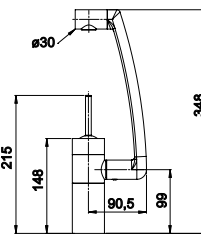

INVENT

- Mitigeur spécial à rotation et Joystick
- Chromé

270,38 € PP HT / 88 € PA HT
106 € TTC