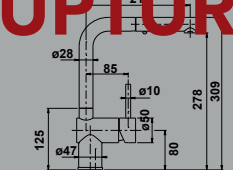

MIC1077

- Mitigeur cuisine douchette L Malya
- Bec orientable à 140°
- Douchette double jet - extractible en laiton
- Cartouche économiseur d'eau
- Nickel Poli

RUPTURE DE STOCK

451,78 € PP HT / 113 € PA HT
136 € TTC