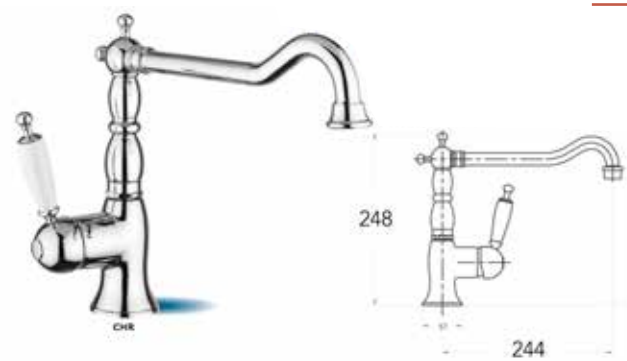

OXFORD

- Mitigeur cuisine rétro bec amovible série Oxford
- Chromé

293,55-€ PP HT / 65 € PA HT
78 € TTC