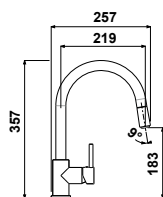

MIC1102

- Mitigeur cuisine C Douchette Rhapsodou
- Bec orientable à 180°
- Douchette monojet extractible en ABS
- Cartouche économiseur d'eau
- Chromé Or Rose

317,04 € PP HT / 79 € PA HT
94 € TTC