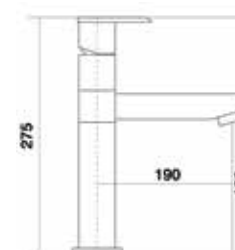

UMBRIEL

- Mitigeur cuisine bec long et haut serie Umbriel
- Chromé

407,70 € PP HT / 115 € PA HT
138 € TTC