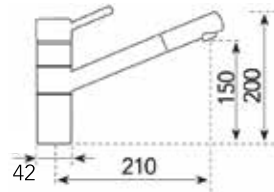

MIC1015

- Mitigeur cuisine bec amovible série Sonate
- cartouche economie d'eau
- Chromé/anthracite

211,16 € PP HT / 57 € PA HT
68 € TTC