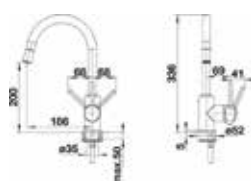

521456

BLANCO

- Mitigeur cuisine Mida-S
- Bec orientable à 360°
- Douchette monojet extractible
- Silgranit **Alumétallic**

290-€ PP HT / 109 € PA HT
131 € TTC

*Tous les prix de vente sont hors montant éco-participation.