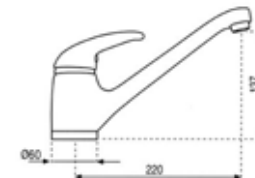

397,84 € PP HT / 94 € PA HT
113 € TTC

TOWALT

- Mitigeur cuisine design version haute
- série Tower alto
- Chromé

312,97 € PP HT / 68 € PA HT
82 € TTC

TOBY

- Mitigeur cuisine classique série Toby
- Chromé

175,05 € PP HT / 43 € PA HT
52 € TTC