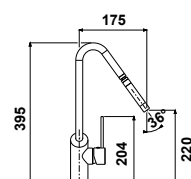

368,30 € PP HT / 104 € PA HT
125 € TTC

MIC1077

- Mitigeur cuisine douchette L Malya
- Bec orientable à 140°
- Douchette double jet - extractible en laiton
- Cartouche économiseur d'eau
- Nickel Poli

RUPTURE DE STOCK