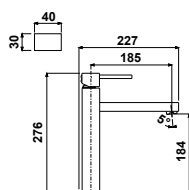

195,44 € PP HT / 58 € PA HT
70 € TTC

MIC1005

- Mitigeur cuisine haut Egee
- Corps orientable à 180°
- Chromé

368,30 € PP HT / 109 € PA HT
130 € TTC

MIC1006

- Mitigeur cuisine haut Egee
- Corps orientable à 180°
- Chromé