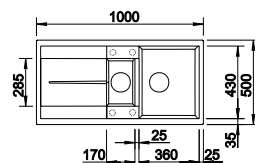

QUADRI15

421,45-€ PP HT / 140 € PA HT
168 € TTC