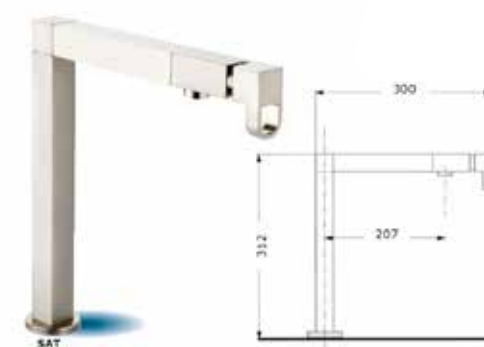

GENI

- Mitigeur cuisine design série Geni
- Chromé - photo en finition brossé Satiné

466,80 € PP HT / 113 € PA HT
135 € TTC

*Tous les prix de vente sont hors montant éco-participation.