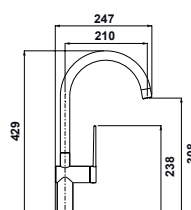

MIC1052

- Mitigeur cuisine C Valama
- Bec orientable à 360°
- Nickel Brosse Mat

391,88 € PP HT / 110 € PA HT
132 € TTC