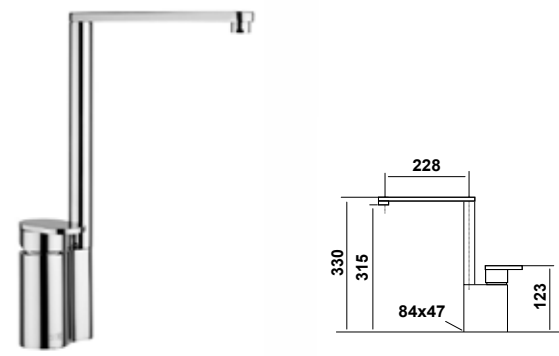

PERSEE

- Mitigeur cuisine bec haut et plat serie Persee
- Chromé

424,88-€ PP HT / 153 € PA HT
184 € TTC