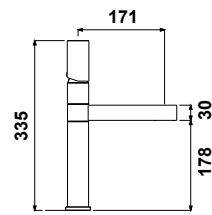

MIC1008

- Mitigeur cuisine haut Mizar
- Corps orientable à 180°
- **Noir Mat** - photo en chromé

~~383,04 €~~ PP HT / 105 € PA HT
126 € TTC

MIC1009

- Mitigeur cuisine haut Scylla
- Bec orientable à 360°
- Mousseur rectangulaire
- **Chromé**