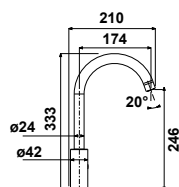

MIC1043

- Mitigeur cuisine C Jalo
- Bec orientable à 360°
- Nickel Brosse Mat

RUPTURE DE STOCK

319,19 € PP HT / 74 € PA HT
89 € TTC

MIC1048

- Mitigeur cuisine C Rhapsodie
- Bec orientable à 360°
- Cartouche économiseur d'eau
- Finish Or Rose