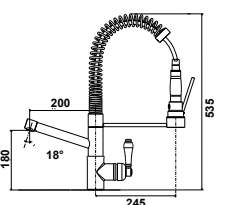

MIC1156

- Mitigeur cuisine professionnel Babyretro
- Bec orientable à 360°
- Douchette double jet amovible en laiton
- Vieux Bronze

682,59 € PP HT / 368 € PA HT
442 € TTC

*Tous les prix de vente sont hors montant éco-participation.