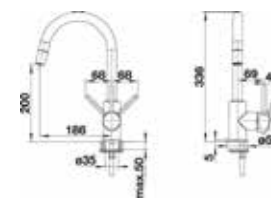

521461

BLANCO

- Mitigeur cuisine Mida-S
- Bec orientable à 360°
- Douchette monojet extractible
- Silgranit **Café**

290-€ PP HT / 109 € PA HT
131 € TTC

521458

BLANCO

- Mitigeur cuisine Mida-S
- Bec orientable à 360°
- Douchette monojet extractible
- Silgranit **Jasmin**