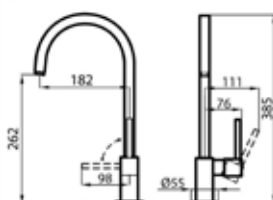

F8454/000

Foster

- Mitigeur cuisine design modèle GEO
- Bec haut
- Chromé

~~621,88 € PP HT~~ / 203 € PA HT
243 € TTC

*Tous les prix de vente sont hors montant éco-participation.