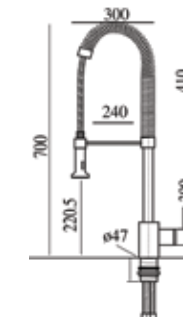

ZENGOPRO

- Mitigeur Professionnel série Zengopro douchette pro 2jets
- Inox AISI304

682,38 € PP HT / 264 € PA HT
316 € TTC