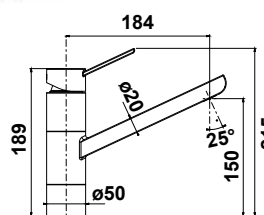

NOSE

- Mitigeur cuisine série Nose
- Chromé

333,90-€ PP HT / 127 € PA HT
152 € TTC