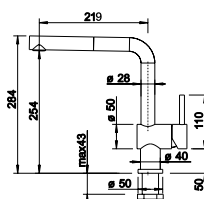

355,35-€ PP HT / 121 € PA HT
145 € TTC

521743

BLANCO

- Mitigeur douchette cuisine Linus-S
- Silgranit - **Muscade**
- Assorti au **SantaraXL** Muscade

388,00-€ PP HT / 139 € PA HT
167 € TTC

516689

BLANCO

- Mitigeur cuisine Linus-S
- Douchette double jets et extractible en laiton
- Cartouche céramique 35 mm
- Silgranit **Alumétallic**