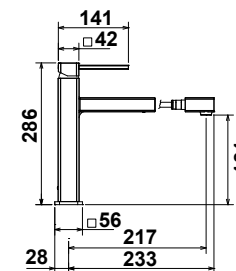

ARIADOU

- Mitigeur cuisine bec haut avec douchette extractible série Aria
- Chromé

399,13 € PP HT / 160 € PA HT
191 € TTC