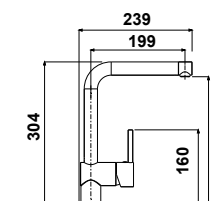

MIC1033

- Mitigeur cuisine L Toccata
- Bec orientable à 360°
- Cartouche économiseur d'eau
- **Chromé Noir**

~~289,73 €~~ PP HT / 80 € PA HT
96 € TTC

MIC1035

- Mitigeur cuisine L Toccata
- Bec orientable à 360°
- Cartouche économiseur d'eau
- **Finish Or Rose**