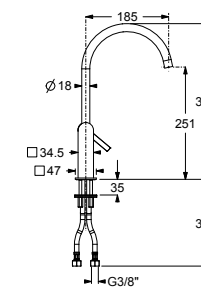

METRO

- Mitigeur cuisine classique série Metro
- Chromé

253,20 € PP HT / 91 € PA HT
109 € TTC

*Tous les prix de vente sont hors montant éco-participation.