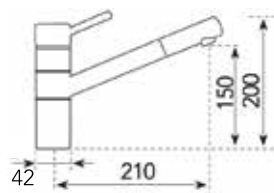

SONA

- Mitigeur cuisine bec amovible série Sonate
- cartouche economie d'eau
- Chromé/Café - photo chromé/anthracite

211,16 € PP HT / 57 € PA HT
68 € TTC