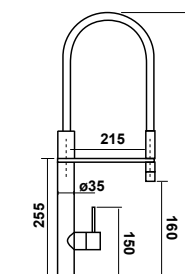

TOBY

- Mitigeur cuisine classique série Toby
- Brossé Satiné - photo en finition chromé

201,57 € PP HT / 55 € PA HT
66 € TTC

UMBRIEL

- Mitigeur cuisine bec long et haut serie Umbriel
- Chromé

407,70 € PP HT / 115 € PA HT
138 € TTC