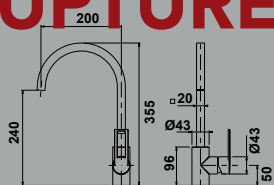

MIC1043

- Mitigeur cuisine C Jalo
- Bec orientable à 360°
- Nickel Brosse Mat

RUPTURE DE STOCK

319,19 € PP HT / 74 € PA HT
89 € TTC