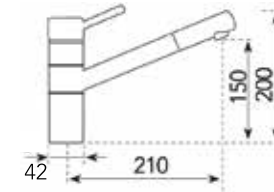

SONA

- Mitigeur cuisine bec amovible série Sonate
- cartouche economie d'eau
- Chromé/Gris rocher - photo chromé/anthracite

211,16 € PP HT / 57 € PA HT
68 € TTC