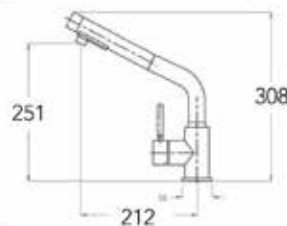

KOBUDOU

- Mitigeur cuisine douchette série Kobu
- Chromé

256,65 € PP HT / 95 € PA HT
114 € TTC

*Tous les prix de vente sont hors montant éco-participation.