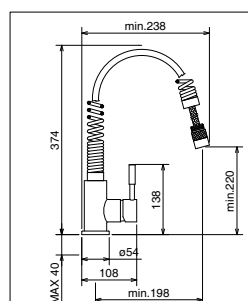

TOWPRODOU

- Mitigeur cuisine design douchette
- Version professionnelle série Tower
- Satiné chromé

397,84 € PP HT / 94 € PA HT
113 € TTC