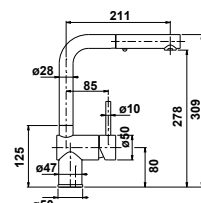

MIC1083

- Mitigeur cuisine douchette L Malya
- Bec orientable à 140°
- Douchette double jet - extractible en laiton
- Cartouche économiseur d'eau
- Finish Or Mat

627,59 € PP HT / 181 € PA HT
217 € TTC