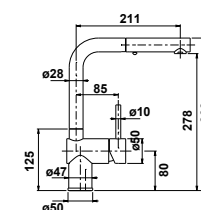

MIC1079

- Mitigeur cuisine douchette L Malya
- Bec orientable à 140°
- Douchette double jet - extractible en laiton
- Cartouche économiseur d'eau
- Finish Or Rose

489,11 € PP HT / 164 € PA HT
196 € TTC