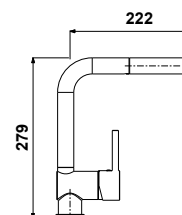

MIC1090

- Mitigeur cuisine Douchette Toccatadou
- Bec orientable à 180°
- Douchette extractible monojet ABS ou Laiton
- Cartouche économiseur d'eau
- Chromé Or Rose

332,95 € PP HT / 80 € PA HT
97 € TTC