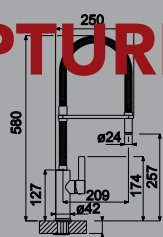

RUPTURE DE STOCK

MIC1115

- Mitigeur cuisine professionnel Nausicaa
- Bec orientable à 360°
- Douchette monojet amovible en laiton noir
- Chromé

721,88 € PP HT / 212 € PA HT
254 € TTC