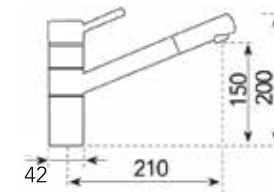

SONA

- Mitigeur cuisine bec amovible série Sonate
- cartouche economie d'eau
- Chromé/Chromium - photo chromé/anthracite

211,16 € PP HT / 57 € PA HT
68 € TTC