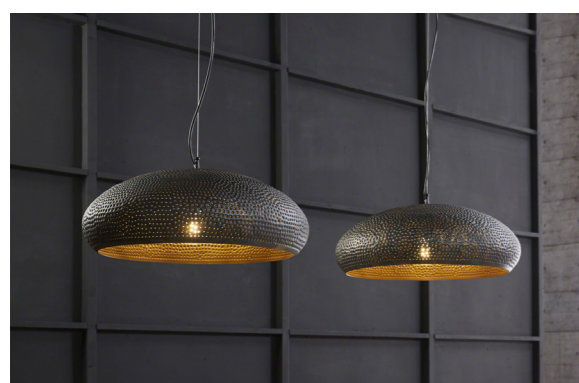

291,20-€ PP HT / 87 € PA HT
104 € TTC

LUM1080

- Suspension 4x cylindre Grillagé
- Finition argent ancien

280-€ PP HT / 81 € PA HT
97 € TTC

LUM1082

- Suspension 2L Ø50 poinçon ovale
- Brun noir

448-€ PP HT / 136 € PA HT
164 € TTC