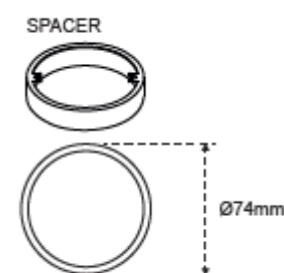

LUNESPACER74

- LUNESPACER74 Entretoise de montage 74mm Kit Spot Lune à poser

3,36-€ PP HT / 0,80 € PA HT
1 € TTC

*Tous les prix de vente sont hors montant éco-participation.