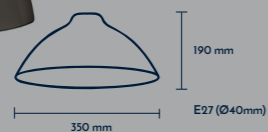

ASC1015

- Abat jour pour suspension Ø19x350 Alu laqué avec Bague E27
- ~~Taupe~~

RUPTURE DE STOCK

56-€ PP HT / 16 € PA HT
19 € TTC