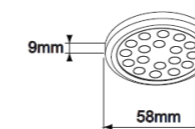

LEDOLN

- LEDOLN Spot rond 1,3W 18Leds 12V Lumière Naturelle 5000K
- Prévoir transformateur
- Gris alu

28 € PP HT / 7 € PA HT
8 € TTC