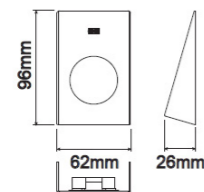

LITIOLC

- LITIOLC Spot carré 1,2W 16Leds 12V Lumière Chaude 3200K
- Prévoir transformateur
- Gris alu

28 € PP HT / 7 € PA HT
8 € TTC