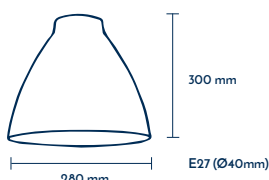

ASC1013

- Abat jour pour suspension Ø28x300 Alu laqué avec Bague E27
- **Noir**

~~56 €~~ PP HT / 15 € PA HT
18 € TTC

*Tous les prix de vente sont hors montant éco-participation.