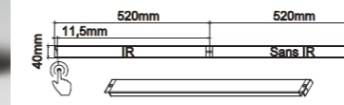

ECLA520IR

- ECLA520IR Barre Led 5,5W 12V à poser lumière naturelle + Infrarouge
- Prévoir transformateur
- Gris alu

61,60 € PP HT / 12 € PA HT
15 € TTC