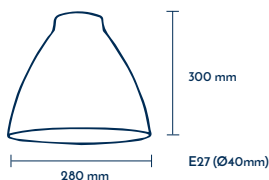

ASC1012

- Abat jour pour suspension Ø28x300 Alu laqué avec Bague E27
- **Taupe**

~~56 €~~ PP HT / 16 € PA HT
19 € TTC