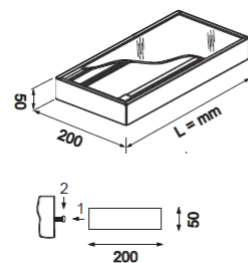

LUMIO600

- LUMIO600 Tablette Led verre lumineuse
- 600mm 7W blanc naturel
- Alu

116,67-€ PP HT / 33 € PA HT
40 € TTC