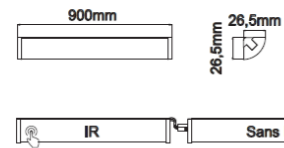

LEDOLC

- LEDOLC Spot rond 1,3W 18Leds 12V Lumière Chaude 3200K
- Prévoir transformateur
- Gris alu

28 € PP HT / 7 € PA HT
8 € TTC