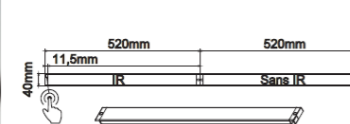

LITIOLN

- LITIOLN Spot carré 1,2W 16Leds 12V Lumière Naturelle 5000K
- Prévoir transformateur
- Gris alu

28 € PP HT / 7 € PA HT
8 € TTC