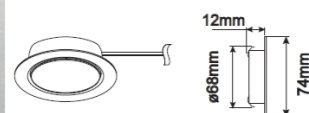

LUNE3LN

- LUNE3LN Kit 3 Spots 3W x3 avec transformateur 12V Sans Entretoises

103,97-€ PP HT / 28 € PA HT
34 € TTC