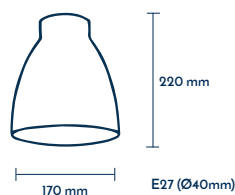

Déstockage Luminaire

Attention : Les produits sont des «fin de séries» à des prix remisés, **les stocks sont limités.**
Nous ne pouvons garantir le service après-vente sur ces produits.

ASC1009

- Abat jour pour suspension Ø17x220 Alu laqué avec Bague E27
- **Taupe**