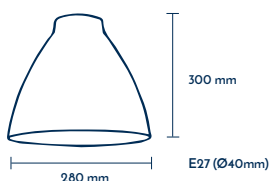

ASC1011

- Abat jour pour suspension Ø28x300 Alu laqué avec Bague E27
- **Blanc**

~~56 €~~ PP HT / 15 € PA HT
18 € TTC