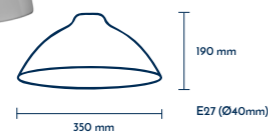

~~56 €~~ PP HT / 16 € PA HT
19 € TTC

ASC1013

- Abat jour pour suspension Ø28x300 Alu laqué avec Bague E27
- **Noir**

~~56 €~~ PP HT / 15 € PA HT
18 € TTC

*Tous les prix de vente sont hors montant éco-participation.