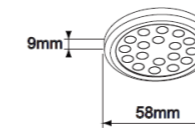

LEDOLC

- LEDOLC Spot rond 1,3W 18Leds 12V Lumière Chaude 3200K
- Prévoir transformateur
- Gris alu

28 € PP HT / 7 € PA HT
8 € TTC