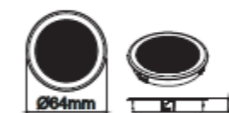

103,97-€ PP HT / 28 € PA HT
34 € TTC

LUNESPACER74

- LUNESPACER74 Entretoise de montage 74mm Kit Spot Lune à poser

3,36-€ PP HT / 0,80 € PA HT
1 € TTC

*Tous les prix de vente sont hors montant éco-participation.