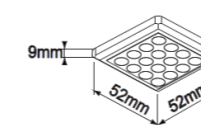

LITIOLN

- LITIOLN Spot carré 1,2W 16Leds 12V Lumière Naturelle 5000K
- Prévoir transformateur
- Gris alu

28 € PP HT / 7 € PA HT
8 € TTC