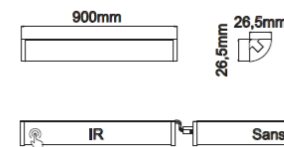

LEDOLC

- LEDOLC Spot rond 1,3W 18Leds 12V Lumière Chaude 3200K
- Prévoir transformateur
- Gris alu

28 € PP HT / 7 € PA HT
8 € TTC