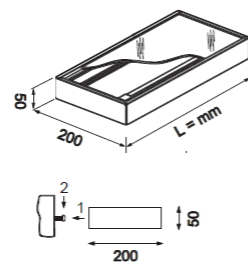

LUMIO900

- LUMIO900 Tablette Led verre lumineuse
- 900mm 13W blanc naturel
- Alu

154-€ PP HT / 44 € PA HT
52 € TTC