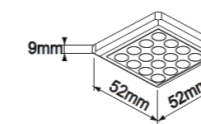

LITIOLC

- LITIOLC Spot carré 1,2W 16Leds 12V Lumière Chaude 3200K
- Prévoir transformateur
- Gris alu

28 € PP HT / 7 € PA HT
8 € TTC