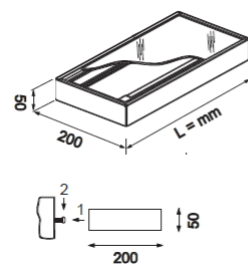

LUMIO1200

- LUMIO1200 Tablette Led verre lumineuse
- 1200mm 18W blanc naturel
- Alu

182-€ PP HT / 53 € PA HT
64 € TTC