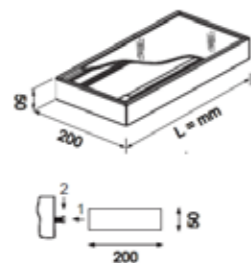

LUMIO600

- LUMIO600 Tablette Led verre lumineuse
- 600mm 7W blanc naturel
- Alu

116,67-€ PP HT / 33 € PA HT
40 € TTC