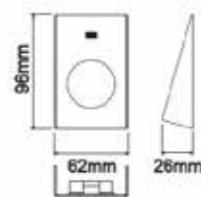

LITIOLC

- LITIOLC Spot carré 1,2W 16Leds 12V Lumière Chaude 3200K
- Prévoir transformateur
- Gris alu

28 € PP HT / 7 € PA HT
8 € TTC