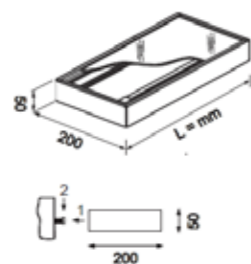

LUMIO900

- LUMIO900 Tablette Led verre lumineuse
- 900mm 13W blanc naturel
- Alu

154-€ PP HT / 44 € PA HT
52 € TTC