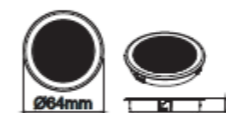

SPOTY3LN+ SPOTYSPACER64

- SPOTY3LN Kit 3 Spots 1,5W x3 avec transformateur Sans Entretoises
- SPOTYSPACER64 Entretoise de montage 64mm pour Kit SPOTY à poser

89,60-€ PP HT / 26 € PA HT + 2,80-€ PP HT / 1 € PA HT
32 € TTC