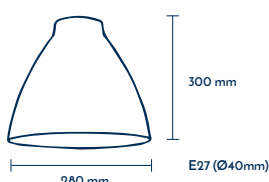

ASC1013

- Abat jour pour suspension Ø28x300 Alu laqué avec Bague E27
- **Noir**

~~56 €~~ PP HT / 15 € PA HT
18 € TTC

*Tous les prix de vente sont hors montant éco-participation.