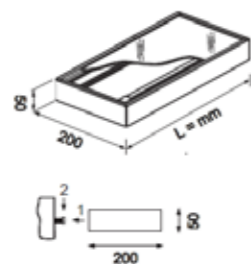

LUMIO1200

- LUMIO1200 Tablette Led verre lumineuse
- 1200mm 18W blanc naturel
- Alu

182-€ PP HT / 53 € PA HT
64 € TTC