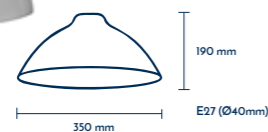

ASC1014

- Abat jour pour suspension Ø19x350 Alu laqué avec Bague E27
- Blanc

~~56 € PP HT / 15 € PA HT~~
18 € TTC