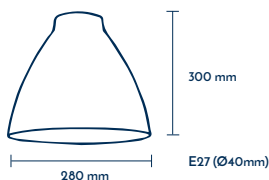

ASC1012

- Abat jour pour suspension Ø28x300 Alu laqué avec Bague E27
- **Taupe**

~~56 €~~ PP HT / 16 € PA HT
19 € TTC