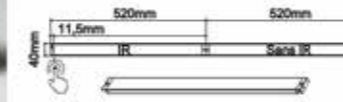

ECLA520IR

- ECLA520IR Barre Led 5,5W 12V à poser lumière naturelle + Infrarouge
- Prévoir transformateur
- Gris alu

61,60 € PP HT / 12 € PA HT
15 € TTC