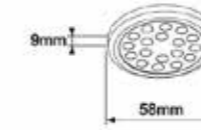

LEDOLC

- LEDOLC Spot rond 1,3W 18Leds 12V Lumière Chaude 3200K
- Prévoir transformateur
- Gris alu

28 € PP HT / 7 € PA HT
8 € TTC