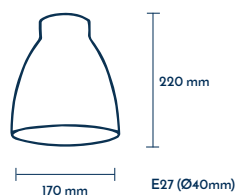

## ASC1009

- Abat jour pour suspension Ø17x220 Alu laqué avec Bague E27
- **Taupe**

~~28 €~~ PP HT / 8 € PA HT  
**10 € TTC**