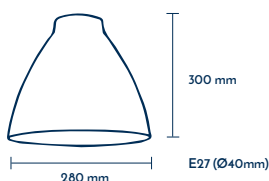

## ASC1009

- Abat jour pour suspension Ø17x220 Alu laqué avec Bague E27
- **Taupe**

~~28 €~~ PP HT / 8 € PA HT  
**10 € TTC**