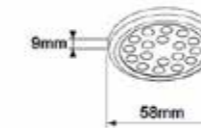

LEDOLN

- LEDOLN Spot rond 1,3W 18Leds 12V Lumière Naturelle 5000K
- Prévoir transformateur
- Gris alu

28 € PP HT / 7 € PA HT
8 € TTC