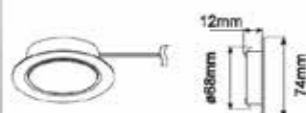

LUNE3LN

- LUNE3LN Kit 3 Spots 3W x3 avec transformateur 12V Sans Entretoises

103,97-€ PP HT / 28 € PA HT
34 € TTC