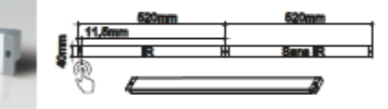

TRANSFO45

- TRANSFO 45 Transformateur 8 barres 220-240V en 12V 45W Maxi

59,73-€ PP HT / 15 € PA HT
18 € TTC