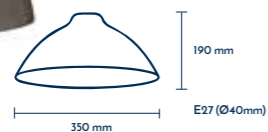

ASC1015

- Abat jour pour suspension Ø19x350 Alu laqué avec Bague E27
- Taupe

~~56 € PP HT / 16 € PA HT~~
19 € TTC