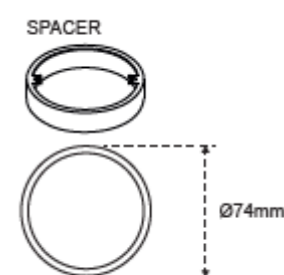

LUNESPACER74

- LUNESPACER74 Entretoise de montage 74mm Kit Spot Lune à poser

3,36-€ PP HT / 0,80 € PA HT
1 € TTC

*Tous les prix de vente sont hors montant éco-participation.