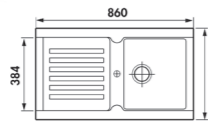

Aluminium

238,96 € PP HT / 84 € PA HT
100 € TTC

TAIGA 10

SCHOCK

- Evier Taiga 10 - Manuel
- SMC - **Platinum**
- Egouttoir réversible
- À encastrer

Platinum

238,96 € PP HT / 75 € PA HT
90 € TTC

TAIGA 15