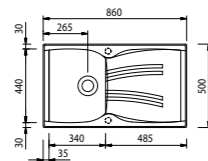

ASTERIA 10

- Evier Asteria 10 - Manuel
- Intergranit - **Noir mat**
- Egouttoir réversible
- À encastrer

303,85 € PP HT / 107 € PA HT
128 € TTC