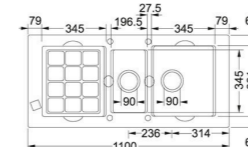

FK037591

- Evier Mythos édition Porsche®
- Fraganit - couleur **Graphite**
- Égouttoir réversible
- À encastrer

656,35 € PP HT / 347 € PA HT
417 € TTC

JUMP15

- Evier JUMP15 - Manuel
- SMC/PIMC - couleur **blanc moucheté**
- Égouttoir réversible
- À encastrer