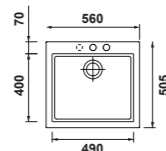

380,56 € PP HT / 97 € PA HT
117 € TTC

EVI1183

- Cuve Supral56 - Automatique
- Intergranit - **Truffe**
- À encastrer

380,56 € PP HT / 120 € PA HT
144 € TTC

EVI1214

- Cuve Ypral60 - Manuel
- Intergranit - **Aluminium**
- Sous-plan