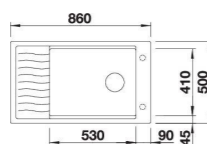

BLANCO

- Evier Plana 15 - Manuel-Produit Exposé
- Silgranit **Anthracite**
- Egouttoir réversible
- À encastrer

350,20-€ PP HT / 126 € PA HT
151 € TTC

LECTRISXL 8S

BLANCO

- Evier LECTRIS XL - Manuel
- Puradur **Tartufo**
- Egouttoir gauche
- À encastrer