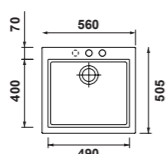

EVI1183

- Cuve Supral56 - Automatique
- Intergranit - **Truffe**
- À encastrer

380,56 € PP HT / 120 € PA HT
144 € TTC