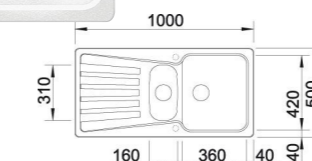

510404

BLANCO

- Evier Plana 15- Manuel
- Silgranit - **Blanc**
- Egouttoir réversible
- À encastrer

449 € PP HT / 121 € PA HT
145 € TTC

*Tous les prix de vente sont hors montant éco-participation.