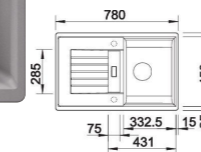

BLANCO

- Evier Santara 05 - Manuel
- Silgranit - **Jasmin**
- Egouttoir réversible
- À encastrer

RUPTURE DE STOCK

349-€ PP HT / 115 € PA HT
138 € TTC

515606

BLANCO

- Evier Santara 10 - Manuel
- Silgranit **Alumetallic**
- Egouttoir réversible
- À encastrer