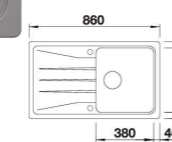

520887

BLANCO

- Evier Sona 10 - Manuel
- Silgranit - Alumetallic
- Egouttoir réversible
- À encastrer

478-€ PP HT / 136 € PA HT
164 € TTC

*Tous les prix de vente sont hors montant éco-participation.

*Tous les prix de vente sont hors montant éco-participation.