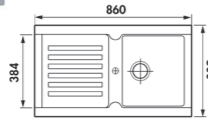

238,96 € PP HT / 84 € PA HT
100 € TTC