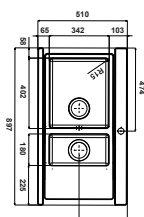

Déstockage Evier et Cuve

Attention : Les produits sont des «fin de séries» à des prix remisés, **les stocks sont limités.**
Nous ne pouvons garantir le service après-vente sur ces produits.

EVI1059

- Evier Nivose 15 - Manuel
- **Inox Lisse**
- égt droit -1 trou percé mitigeur
- À encastrer