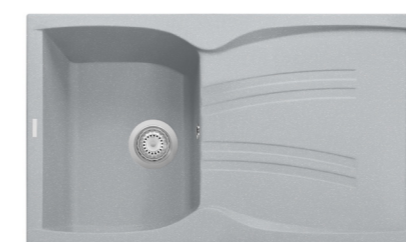

247,20 € PP HT / 84 € PA HT
101 € TTC

TOUNDXL

SCHOCK

- Evier Toundra XL
- SMC - **Blanc Alpina**
- Égouttoir réversible
- À encastrer - 1000 x 500 mm

Alpina

410,97 € PP HT / 124 € PA HT
149 € TTC

ASTERIA 10