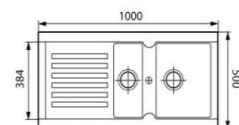

291,49 € PP HT / 85 € PA HT
102 € TTC