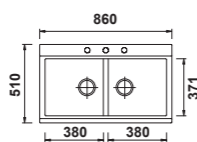

EVI1147

- Evier PrismaLux - Automatique
- Intergranit - **Truffe**
- À encastrer

597,33 € PP HT / 173 € PA HT
208 € TTC