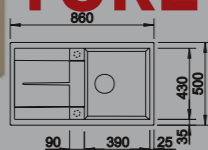

QUADRI10

BLANCO

- Evier Quadris10 - Manuel-Produit Exposé
- Silgranit **Champagne**
- Egouttoir réversible
- À encastrer

RUPTURE DE STOCK

402,55-€ PP HT / 102 € PA HT
122 € TTC