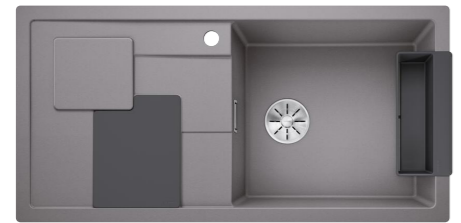

525050

BLANCO

- Evier Sity XL 6S - Manuel
- Puradur **Alumétalic**
- Egouttoir gauche
- À encastrer

517€ PP HT / 187 € PA HT
224 € TTC