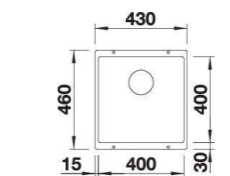

B400U

BLANCO

- Cuve Subline 400 - Manuel **Infino**
- Silgranit - **Gris Perle**
- Sous plan

412€ PP HT / 176 € PA HT
212 € TTC