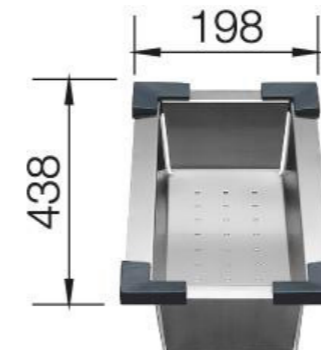

SUBPAN

BLANCO

- Petit panier inox pour cuves Subline

268,83€ PP HT / 98 € PA HT
117 € TTC

*Tous les prix de vente sont hors montant éco-participation.