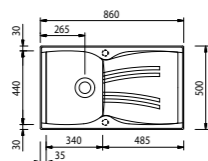

ASTERIA 10

- Evier Asteria 10 - Manuel
- Intergranit - **Truffe**
- Egouttoir réversible
- À encastrer

303,85 € PP HT / 105 € PA HT
126 € TTC