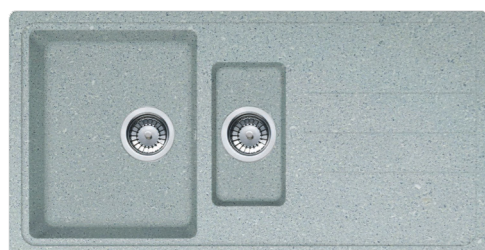

250,50 € PP HT / 78 € PA HT
94 € TTC

EVI1238

FRANKE

- Evier Jump XL- Manuel
- SMC PIMC - **Noir**
- Egouttoir réversible
- À encastrer

260,13 € PP HT / 73 € PA HT
88 € TTC

EVI1241

FRANKE

- Evier Jump 15- Manuel
- SMC PIMC - **Platinum**
- Egouttoir réversible
- À encastrer