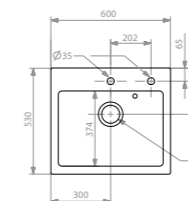

KAZI60

- Cuve KAZI de 60 avec vidage automatique
- **Céramique - Taupe**
- Sous plan

432 € PP HT / 100 € PA HT
120 € TTC

KIWIXL

- Evier KIWI 1 cuve XL 1 egouttoir à gauche
- Céramique - **Ardoise**
- À encastrer