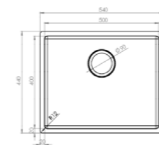

LITTE50SPF

- Cuve 50 série Litteria - Produit Exposé
- Vidage automatique
- **Inox Noir**
- Sous plan

422,30 € PP HT / 218 € PA HT
262 € TTC