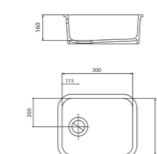

CUB30

- Cuve série Cube 30x40
- Céramique - Blanc
- Sous plan

458,35 € PP HT / 148 € PA HT
178 € TTC