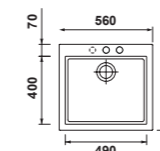

298,66 € PP HT / 92 € PA HT
111 € TTC

SOLS

- Cuve Solstice - Manuel
- Intergranit - **Aluminium** (en photo noir mat)
- Plaque pour mitigeur
- À encastrer

302,36 € PP HT / 101 € PA HT
121 € TTC

EVI1178

- Cuve Supral56 - Automatique
- Intergranit - **Aluminium**
- À encastrer