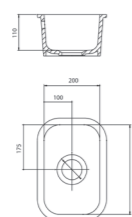

CUB20

- Cuve série Cube 20x35
- Céramique - Blanc
- Sous plan

458,35 € PP HT / 141 € PA HT
169 € TTC