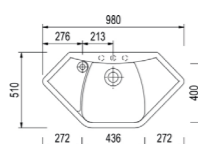

ASTERIA 30

- Evier Asteria 30 - Manuel
- Intergranit - **Truffe**
- Double égouttoir - évier d'angle
- À encastrer

349,60 € PP HT / 116 € PA HT
139 € TTC