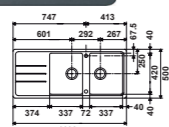

298,66 € PP HT / 80 € PA HT
96 € TTC