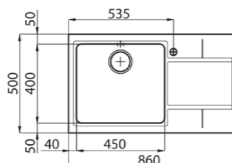

F4383/062

Foster

- Evier inox série 4000
- **Inox lisse**
- Égouttoir droit
- À encastrer

689,98 € PP HT / 237 € PA HT
285 € TTC