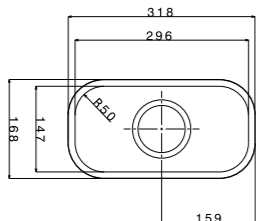

RUPTURE DE STOCK

163,95 € PP HT / 51 € PA HT
61 € TTC

MELOS15G

- Evier MELOS 15
- Inox Lisse
- égouttoir gauche
- À encastrer

219,73 € PP HT / 72,00 € PA HT
86 € TTC

EVI1038

- Cuve Aura 165 1 cuve Manuel
- Inox Lisse