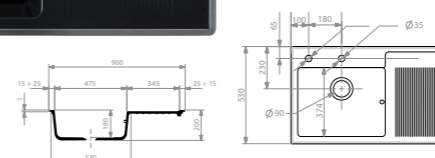

KAZI60

- Cuve KAZI de 60 avec vidage automatique
- **Céramique - Taupe**
- Sous plan

432 € PP HT / 100 € PA HT
120 € TTC

KIWIXL

- Evier KIWI 1 cuve XL 1 egouttoir à gauche
- Céramique - **Ardoise**
- À encastrer