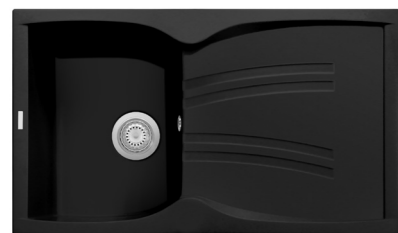

ASTERIA 10

- Evier Asteria 10 - Manuel
- Intergranit - **Noir mat**
- Egouttoir réversible
- À encastrer

303,85 € PP HT / 107 € PA HT
128 € TTC