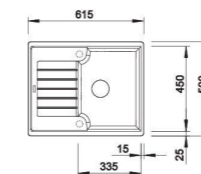

RUPTURE DE STOCK

308,15-€ PP HT / 109,00 € PA HT
131 € TTC

517093

BLANCO

- Evier Santara 05 - Manuel
- Silgranit - **Alumetallic**
- Egouttoir réversible
- À encastrer

349-€ PP HT / 115 € PA HT
138 € TTC

517098