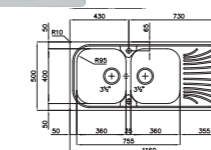

OUR20 **Foster**

- Evier Ouragan 20 2 cuves 1 egt
- Inox lisse
- À encastrer

285,85 € PP HT / 64 € PA HT
77 € TTC