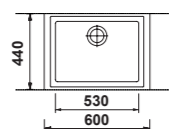

EVI1215

- Cuve Ypral60 - Manuel
- Intergranit - **Chromium**
- Sous-plan

419,09 € PP HT / 132 € PA HT
158 € TTC