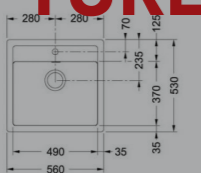

FK689880

- Evier SID610/560 Sirius - Manuel
- Tectonite- couleur **Café Crème**
- À encastrer

RUPTURE DE STOCK

224,17 € PP HT / 119 € PA HT
142 € TTC

*Tous les prix de vente sont hors montant éco-participation.

Déstockage - Interbat® - Contact : gescom@interbat.fr