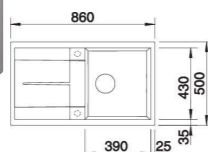

513213

BLANCO

- Evier Quadris 10 - Manuel
- Silgranit **Alumetallic**
- Egouttoir réversible
- À encastrer

538-€ PP HT / 175 € PA HT
210 € TTC

*Tous les prix de vente sont hors montant éco-participation.