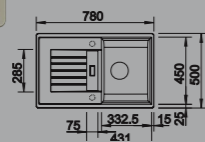

520872

BLANCO

RUPTURE DE STOCK

- Evier Santara 11 - Manuel
- Silgranit - Jasmin
- Egouttoir réversible
- À encastrer

409-€ PP HT / 127 € PA HT
152 € TTC