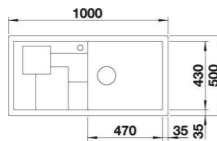

BLANCO

- Evier Sity XL 6S - Manuel
- Puradur - **Gris rocher**
- Egouttoir gauche
- À encastrer

517€ PP HT / 187 € PA HT
224 € TTC

525050

BLANCO

- Evier Sity XL 6S - Manuel
- Puradur **Alumétalic**
- Egouttoir gauche
- À encastrer