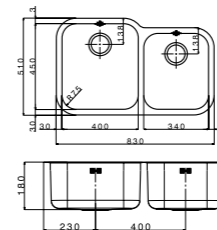

EVI1048

- Cuve Aura 4034 2 Cuves Manuel
- **Inox Lisse**
- Sous plan

384,41 € PP HT / 107,50 € PA HT
129 € TTC