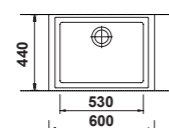

380,56 € PP HT / 97 € PA HT
117 € TTC

EVI1183

- Cuve Supral56 - Automatique
- Intergranit - **Truffe**
- À encastrer

380,56 € PP HT / 120 € PA HT
144 € TTC

EVI1214

- Cuve Ypral60 - Manuel
- Intergranit - **Aluminium**
- Sous-plan