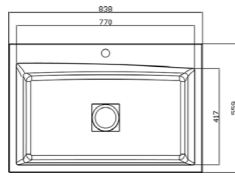

LADOGA

- Evier Ladoga 1 grande cuve 400x350 avec ses accessoires inclus
- **Métal gris**
- À encastrer

615,32 € PP HT / 163 € PA HT
195 € TTC