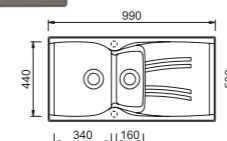

ASTERIA 15

- Evier Asteria 15 - Manuel
- Intergranit - **Truffe**
- Egouttoir réversible
- À encastrer

328,75 € PP HT / 119 € PA HT
143 € TTC