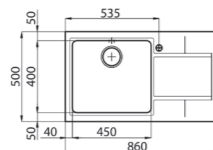

434,60 € PP HT / 130 € PA HT
156 € TTC

F4362/061

Foster

- Evier inox serie 4000
- **Inox lisse**
- Égouttoir gauche
- À encastrer

805,58 € PP HT / 277 € PA HT
333 € TTC

F4383/061

Foster

- Evier inox série 4000
- **Inox lisse**
- Égouttoir gauche
- À encastrer