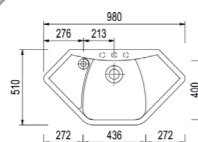

339,90 € PP HT / 126 € PA HT
152 € TTC

ASTERIA 30

- Evier Asteria 30 - Manuel
- Intergranit - **Truffe**
- Double égouttoir - évier d'angle
- À encastrer

349,60 € PP HT / 116 € PA HT
139 € TTC

Truffe

ASTERIA 30