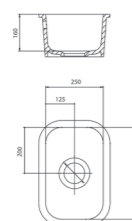

CUB25

- Cuve série Cube 25x40
- Céramique - Blanc
- Sous plan

458,35 € PP HT / 144 € PA HT
172 € TTC