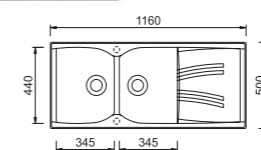

ASTERIA 20

- Evier Asteria 20 - Manuel
- Intergranit - **Truffe**
- Egouttoir réversible
- À encastrer - 1160 x 500 mm

339,90 € PP HT / 122 € PA HT
146 € TTC

TAGIRK2 + TAGP79

- Kit planches à découpé pour ASTERIA
- TAGIRK2 : bois / TAGP79 : polyéthylène