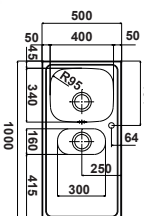

Déstockage Evier et Cuve

Attention : Les produits sont des «fin de séries» à des prix remisés, **les stocks sont limités.**
Nous ne pouvons garantir le service après-vente sur ces produits.

EVI1059

- Evier Nivose 15 - Manuel
- **Inox Lisse**
- égt droit -1 trou percé mitigeur
- À encastrer

583,33 € PP HT / 198 € PA HT
237 € TTC

EVI1108

- Evier Alphae 15- Automatique sans siphon
- **Inox lisse**
- À encastrer

265,23 € PP HT / 99 € PA HT
119 € TTC

EVI1064

- Evier d'angle Milo - Manuel
- **Inox Nid d'Abeille**
- égt droit -1 trou percé mitigeur
- À encastrer

557,83 € PP HT / 200 € PA HT
240 € TTC

Finition :

FOX15

- Evier Fox 15
- **Inox Nid d'Abeille**
- Égouttoir réversible
- À encastrer

Produit neuf
169,95 € PP HT
64 € PA HT
77 € TTC

Produit exposé
169,95 € PP HT
62 € PA HT
74 € TTC

*Tous les prix de vente sont hors montant éco-participation.