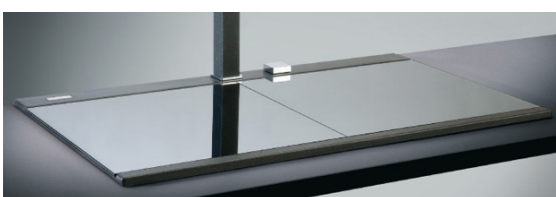

TAGCRLUX

- Plaque en cristal pour PRISMA LUX
- Finition miroir

69,43 € PP HT / 29 € PA HT
35 € TTC

*Tous les prix de vente sont hors montant éco-participation.