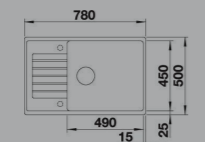

429-€ PP HT / 124 € PA HT
148 € TTC

523274

BLANCO

RUPTURE DE STOCK

- Evier Santara XL compact - Manuel
- Silgranit - Gris rocher
- Egouttoir réversible
- À encastrer

419-€ PP HT / 125 € PA HT
149 € TTC

523278