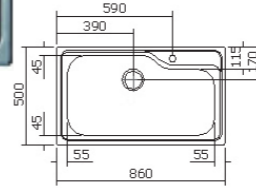

80,68 € PP HT / 22 € PA HT
27 € TTC

1TREM

- Planche iroko pour évier Megium

82 € PP HT / 35 € PA HT
42 € TTC

*Tous les prix de vente sont hors montant éco-participation.

1IM9060

- Evier Megium - Manuel (mitigeur non inclus)
- Inox Lisse
- Égouttoir droit - 1 trou percé mitigeur
- À encastrer