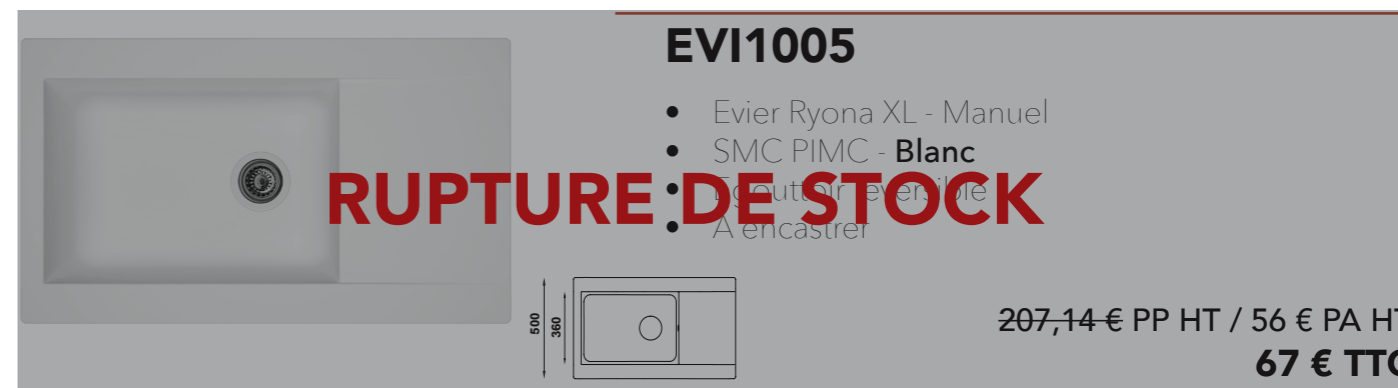

EVI1005

- Evier Ryona XL - Manuel
- SMC PIMC - **Blanc**
- Egouttoir réversible
- À encastrer

RUPTURE DE STOCK

207,14 € PP HT / 56 € PA HT
67 € TTC