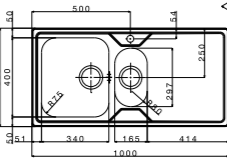

MELOS15G

- Evier MELOS 15
- Inox Lisse
- égouttoir gauche
- À encastrer

219,73 € PP HT / 72,00 € PA HT
86 € TTC