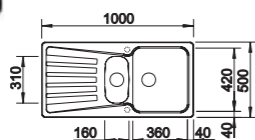

PLANA 15

BLANCO

- Evier Plana 15 - Manuel-Produit Exposé
- Silgranit **Anthracite**
- Egouttoir réversible
- À encastrer

350,20-€ PP HT / 126 € PA HT
151 € TTC