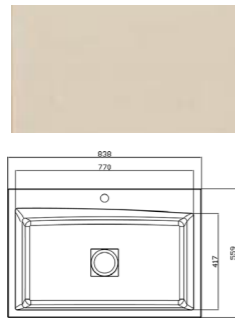

LADOGA

- Evier Ladoga 1 grande cuve 400x350 avec ses accessoires inclus
- **Beige Sahara**
- À encastrer

615,32 € PP HT / 163 € PA HT
195 € TTC