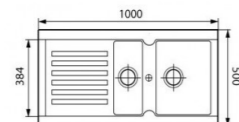

Gr Noir

291,49 € PP HT / 85 € PA HT
102 € TTC

TAIGA 15

SCHOCK

- Evier Taiga 15 - Manuel
- SMC - **Aluminium**
- Egouttoir réversible
- À encastrer

Aluminium

318,27 € PP HT / 98 € PA HT
117 € TTC

*Tous les prix de vente sont hors montant éco-participation.