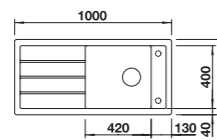

517€ PP HT / 187 € PA HT
224 € TTC

525051

BLANCO

- Evier Sity XL 6S - Manuel
- Puradur **Blanc**
- Egouttoir gauche
- À encastrer

517€ PP HT / 187 € PA HT
224 € TTC

HARMONISXL

BLANCO

- Evier Harmonis XL - Manuel- **Produit Exposé**
- Puradur - **Gris rocher**
- Egouttoir réversible
- À encastrer