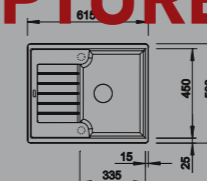

SANTARA05

BLANCO

- Evier Santara 05 - Manuel
- Silgranit - **Gris soie**
- Egouttoir réversible
- À encastrer

RUPTURE DE STOCK

308,15-€ PP HT / 109,00 € PA HT
131 € TTC