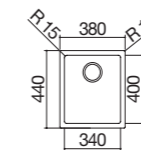

1QR5040IQ **BARAZZA**
taste of design

- Cuve 50 rayon «12» collection Quadre
- Produit Exposé
- Inox Satiné
- À encastrer ou à fleur ou sous plan

RUPTURE DE STOCK

868 € PP HT / 264 € PA HT
317 € TTC

1QR7040IQ **BARAZZA**
taste of design

- Cuve 700 rayon «12» collection Quadre
- Produit Exposé
- Inox Satiné
- À encastrer ou à fleur ou sous plan

948 € PP HT / 298 € PA HT
357 € TTC

1X5040I **BARAZZA**
taste of design

- Cuve 50, rayon «15» collection Quadre
- Produit Exposé
- Inox Satiné
- À encastrer, à fleur ou sous plan

RUPTURE DE STOCK

324 € PP HT / 102 € PA HT
122 € TTC

1X7040I **BARAZZA**
taste of design

- Cuve 70, rayon «15» collection Quadre
- Produit Exposé
- Inox Satiné
- À encastrer, à fleur ou sous plan

RUPTURE DE STOCK

491 € PP HT / 154 € PA HT
185 € TTC

B1LLB606 **BARAZZA**
taste of design

- Kit cuve Lab avec couvercle 57x51cm
- Produit Exposé
- Cuve 50 rayon «12» collection Quadre
- Inox AISI 316
- À encastrer

RUPTURE DE STOCK

2551 € PP HT / 655 € PA HT
786 € TTC

B1X3440IV **BARAZZA**
taste of design

- Cuve carrée rayon «15» 34x40 h19,5cm
- Produit Exposé
- Inox Vintage
- À encastrer, à poser, à fleur ou sous plan

370 € PP HT / 100 € PA HT
120 € TTC