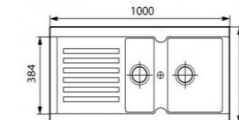

317,24 € PP HT / 90 € PA HT
108 € TTC