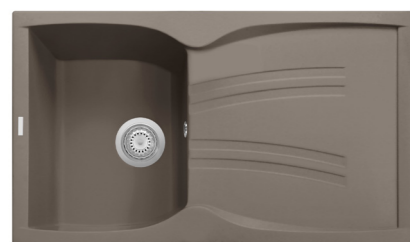

ASTERIA 10

- Evier Asteria 10 - Manuel
- Intergranit - **Truffe**
- Egouttoir réversible
- À encastrer

303,85 € PP HT / 105 € PA HT
126 € TTC