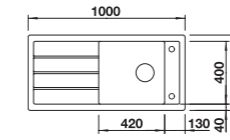

HARMONISXL

BLANCO

- Evier Harmonis XL - Manuel **Produit Exposé**
- Puradur - **Blanc**
- Egouttoir réversible
- À encastrer

424,02€ PP HT / 174 € PA HT
209 € TTC