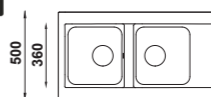

EVI1010

- Evier Ryona20 - Manuel
- SMC PIMC - **Noir**
- Egouttoir réversible
- À encastrer

250,50 € PP HT / 78 € PA HT
94 € TTC

*Tous les prix de vente sont hors montant éco-participation.