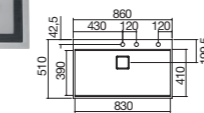

434 € PP HT / 193 € PA HT
232 € TTC

1KSTM

- Kit passoire Megium
- Planche polyethylene

212 € PP HT / 92 € PA HT
110 € TTC

1LBF91K

BARAZZA
taste of design

- Cuve avec Robinetterie 3 trous et accessoires
- Produit Exposé
- Inox Aisi 304
- À encastrer