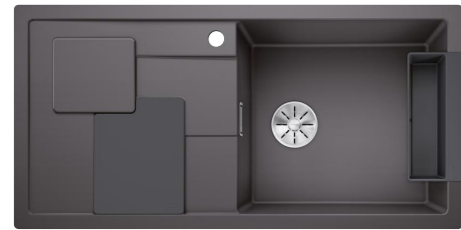

*Tous les prix de vente sont hors montant éco-participation.

522210

BLANCO

- Evier Artena 15 - Manuel
- Silgranit - **Jasmin**
- Egouttoir réversible
- À encastrer

281€ PP HT / 100 € PA HT
120 € TTC

525049