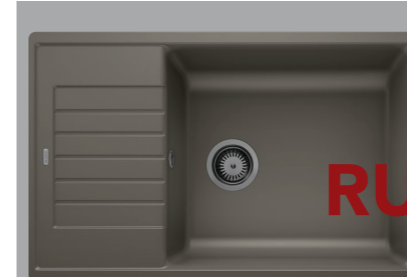

523280

BLANCO

RUPTURE DE STOCK

- Evier Santara XL compact - Manuel
- Silgranit - Tartufo
- Egouttoir réversible
- À encastrer

419-€ PP HT / 124 € PA HT
149 € TTC