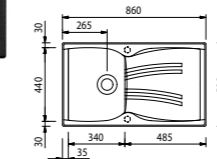

- Evier Asteria 10 - Manuel
- Intergranit - **Aluminium**
- Egouttoir réversible
- À encastrer

314,15 € PP HT / 113 € PA HT
135 € TTC

ASTERIA 10

- Evier Asteria 10 - Manuel
- Intergranit - **Noir métal**
- Egouttoir réversible
- À encastrer