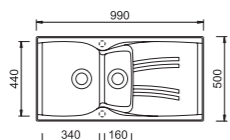

ASTERIA 15

- Evier Asteria 15 - Manuel
- Intergranit - **Blanc lait**
- Egouttoir réversible
- À encastrer

328,75 € PP HT / 120 € PA HT
144 € TTC