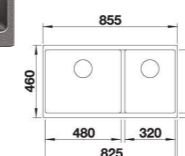

523586

BLANCO

- Cuves Subline 480/320 - Manuel Infino
- Silgranit - Alumetallic
- Sous plan

1044 € PP HT / 413 € PA HT
496 € TTC