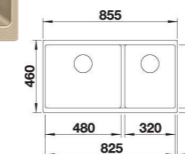

590 € PP HT / 216,00 € PA HT
259 € TTC

*Tous les prix de vente sont hors montant éco-participation.

523590

BLANCO

- Cuves Subline 480/320 - Manuel Infino
- Silgranit - Champagne
- Sous plan

1044 € PP HT / 413 € PA HT
496 € TTC