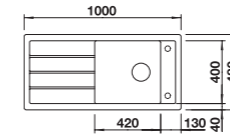

HARMONISXL

BLANCO

- Evier Harmonis XL - Manuel
- Puradur - **Tartufo**
- Egouttoir réversible
- À encastrer

424,02€ PP HT / 174 € PA HT
209 € TTC