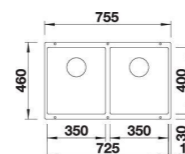

1044 € PP HT / 392 € PA HT
471 € TTC

523156

BLANCO

- Cuves Subline 430/270 - Manuel Infino
- Silgranit - Jasmin
- Sous plan

573 € PP HT / 227 € PA HT
272 € TTC

523577

BLANCO

- Cuves Subline 350/350 - Manuel Infino
- Silgranit - Gris perle
- Sous plan