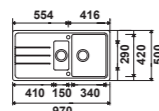

250,50 € PP HT / 78 € PA HT
94 € TTC

EVI1238

FRANKE

- Evier Jump XL- Manuel
- SMC PIMC - **Noir**
- Egouttoir réversible
- À encastrer

260,13 € PP HT / 73 € PA HT
88 € TTC

EVI1241

FRANKE

- Evier Jump 15- Manuel
- SMC PIMC - **Platinum**
- Egouttoir réversible
- À encastrer