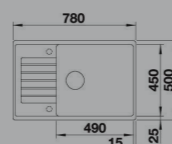

523280

BLANCO

RUPTURE DE STOCK

- Evier Santara XL compact - Manuel
- Silgranit - Tartufo
- Egouttoir réversible
- À encastrer

419-€ PP HT / 124 € PA HT
149 € TTC