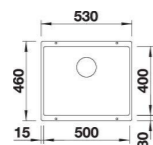

524248

BLANCO

- Cuve rotan - Manuel
- Silgranit - Alumetallic
- Sous plan

438 € PP HT / 153 € PA HT
184 € TTC