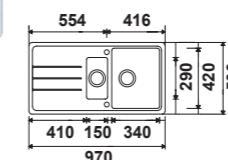

190,55 € PP HT / 50 € PA HT
60 € TTC

ARCADXL

- Evier Arcadis XL
- Granit - **Alpina**
- À encastrer