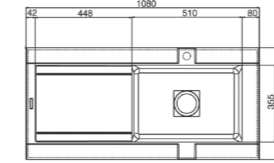

FORMAT

- Evier Format une grande 1 cuve
- **Beige Sahara**
- À encastrer

551,67 € PP HT / 125 € PA HT
150 € TTC

FORMAT

- Evier Format une grande 1 cuve
- **Métal Chocolat**
- À encastrer

551,67 € PP HT / 125 € PA HT
150 € TTC