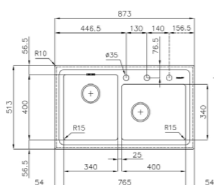

855,75 € PP HT / 284 € PA HT
341 € TTC

*Tous les prix de vente sont hors montant éco-participation.

EVI1048

- Cuve Aura 4034 2 Cuves Manuel
- **Inox Lisse**
- Sous plan

384,41 € PP HT / 107,50 € PA HT
129 € TTC