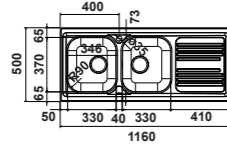

FOX20

- Evier Fox 20
- Inox lisse
- Égouttoir réversible
- À encastrer

180,25 € PP HT / 44 € PA HT
53 € TTC