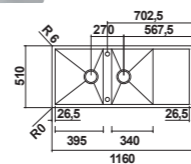

B1LLB125

BARAZZA
taste of design

- Évier Lab bord plat - vidage auto
- Inox Lisse
- égouttoir réversible (2 trous percés)
- À encastrer