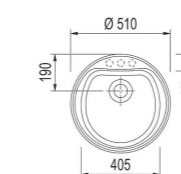

SOLS

- Cuve Solstice - Manuel
- Intergranit - **Aluminium** (en photo noir mat)
- Plaque pour mitigeur
- À encastrer

302,36 € PP HT / 101 € PA HT
121 € TTC