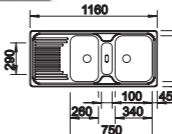

517020

BLANCO

- Evier Artemis 20 - Manuel
- Silgranit - Anthracite
- Egouttoir réversible
- À encastrer

295-€ PP HT / 109 € PA HT
131 € TTC