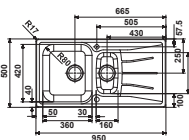

EVI1108

- Evier Alphae 15- Automatique sans siphon
- **Inox lisse**
- À encastrer

265,23 € PP HT / 99 € PA HT
119 € TTC