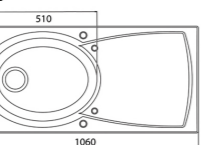

COURBE

- Evier Courbe 10 1 grande cuve
- **Métal Chocolat**
- À encastrer

477,41 € PP HT / 125 € PA HT
150 € TTC

*Tous les prix de vente sont hors montant éco-participation.