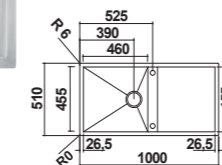

B1LLB105

BARAZZA
taste of design

- Évier Lab bord plat - vidage auto
- Inox Lisse
- Égouttoir réversible
- À encastrer

1115 € PP HT / 446 € PA HT
535 € TTC