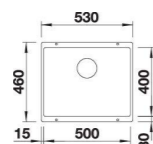

523440

BLANCO

- Cuve Subline 500 - Manuel Infino
- Silgranit - Muscade
- Sous plan

421 € PP HT / 156 € PA HT
187 € TTC