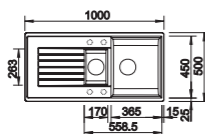

739-€ PP HT / 139 € PA HT
167 € TTC

520872

BLANCO

RUPTURE DE STOCK

- Evier Santara 11 - Manuel
- Silgranit - Jasmin
- Egouttoir réversible
- À encastrer

409-€ PP HT / 127 € PA HT
152 € TTC

SANTARA15

BLANCO