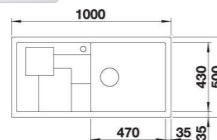

525051

BLANCO

- Evier Sity XL 6S - Manuel
- Puradur **Blanc**
- Egouttoir gauche
- À encastrer

517€ PP HT / 187 € PA HT
224 € TTC