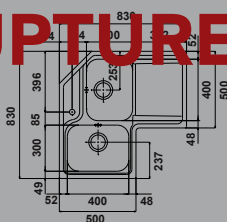

EVI1064

- Evier d'angle Milo - Manuel
- **Inox Nid d'Abeille**
- égt droit -1 trou percé mitigeur
- À encastrer

557,83 € PP HT / 200 € PA HT
240 € TTC