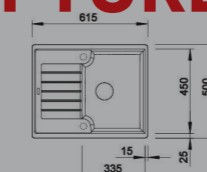

517098

BLANCO

- Evier Santara 05 - Manuel
- Silgranit - **Jasmin**
- Egouttoir réversible
- À encastrer

RUPTURE DE STOCK

349-€ PP HT / 115 € PA HT
138 € TTC