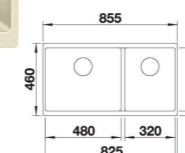

523586

BLANCO

- Cuves Subline 480/320 - Manuel Infino
- Silgranit - Alumetallic
- Sous plan

1044 € PP HT / 413 € PA HT
496 € TTC

523589

BLANCO

- Cuves Subline 480/320 - Manuel Infino
- Silgranit - Jasmin
- Sous plan