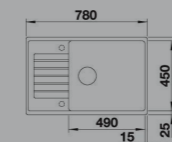

429-€ PP HT / 124 € PA HT
148 € TTC

523274

BLANCO

RUPTURE DE STOCK

- Evier Santara XL compact - Manuel
- Silgranit - Gris rocher
- Egouttoir réversible
- À encastrer

419-€ PP HT / 125 € PA HT
149 € TTC

523278