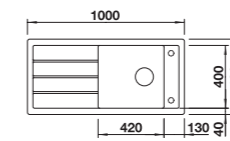

424,02€ PP HT / 174 € PA HT
209 € TTC

HARMONISXL

BLANCO

- Evier Harmonis XL - Manuel
- Puradur - **Tartufo**
- Egouttoir réversible
- À encastrer

424,02€ PP HT / 174 € PA HT
209 € TTC

HARMONISXL

BLANCO

- Evier Harmonis XL - Manuel
- Puradur - **Gris perle**
- Egouttoir réversible
- À encastrer