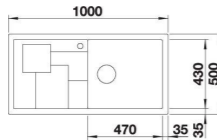

525049

BLANCO

- Evier Sity XL 6S - Manuel
- Puradur - **Gris rocher**
- Egouttoir gauche
- À encastrer

517€ PP HT / 187 € PA HT
224 € TTC