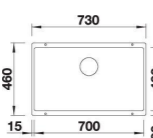

523444

BLANCO

- Cuve Subline 700 - Manuel Infino
- Silgranit - Alumetallic
- Sous plan

590 € PP HT / 232 € PA HT
279 € TTC

523445

BLANCO

- Cuve Subline 700 - Manuel Infino
- Silgranit - Gris perle
- Sous plan