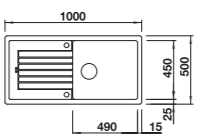

521972

BLANCO

- Evier Santara XL - Manuel
- Silgranit - Muscade
- Egouttoir réversible
- À encastrer

429-€ PP HT / 124 € PA HT
148 € TTC