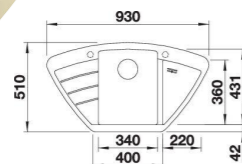

514760

BLANCO

- Evier d'angle Santara - Manuel
- Silgranit - Champagne
- Egouttoir réversible
- À encastrer

739-€ PP HT / 139 € PA HT
167 € TTC