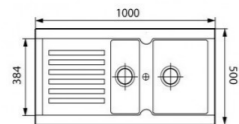

TAIGA 15

SCHOCK

- Evier Taiga 15 - Manuel
- SMC - **Blanc**
- Egouttoir réversible
- À encastrer

260,59 € PP HT / 76 € PA HT
92 € TTC