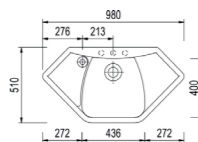

ASTERIA 30

- Evier Asteria 30 - Manuel
- Intergranit - **Chromium**
- Double égouttoir - évier d'angle
- À encastrer

339,90 € PP HT / 126 € PA HT
152 € TTC