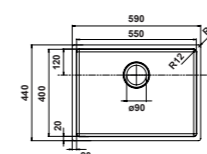

LITTE50SPF

- Cuve 50 série Litteria - Produit Exposé
- Vidage automatique
- **Inox Noir**
- Sous plan

422,30 € PP HT / 218 € PA HT
262 € TTC

LITTE55XL

- Cuve Litteria - Manuel
- **Inox lisse**
- Sous plan