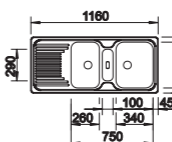

419-€ PP HT / 124 € PA HT
149 € TTC

517020

BLANCO

- Evier Artemis 20 - Manuel
- Silgranit - Anthracite
- Egouttoir réversible
- À encastrer

295-€ PP HT / 109 € PA HT
131 € TTC

517023

BLANCO

- Evier Artemis 20 - Manuel
- Silgranit - Jasmin
- Egouttoir réversible
- À encastrer