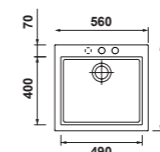

EVI1179

- Cuve Supral56 - Automatique
- Intergranit - **Chromium**
- À encastrer

380,56 € PP HT / 129 € PA HT
155 € TTC