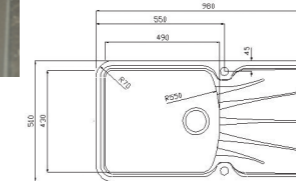

VEGA

- Evier Vega 1 grande cuve
- **Métal Noir**
- À encastrer

562,28 € PP HT / 176 € PA HT
211 € TTC