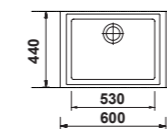

EVI1219

- Cuve Ypral60 - Manuel
- Intergranit - **Truffe**
- Sous-plan

419,09 € PP HT / 125 € PA HT
150 € TTC