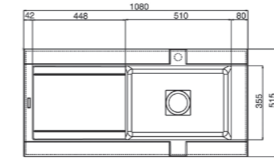

FORMAT

- Evier Format une grande 1 cuve
- **Beige Sahara**
- À encastrer

551,67 € PP HT / 125 € PA HT
150 € TTC

FORMAT

- Evier Format une grande 1 cuve
- **Métal Chocolat**
- À encastrer

551,67 € PP HT / 125 € PA HT
150 € TTC