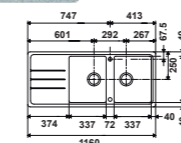

284,21 € PP HT / 69 € PA HT
82 € TTC

EVI1242

FRANKE

- Evier Jump 20- Manuel
- SMC PIMC - **Noir**
- Egouttoir réversible
- À encastrer

298,66 € PP HT / 80 € PA HT
96 € TTC

EVI1243

FRANKE

- Evier Jump 20- Manuel
- SMC PIMC - **Platinum**
- Egouttoir réversible
- À encastrer