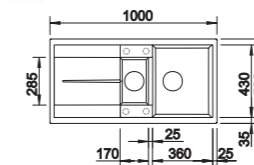

QUADRI15

BLANCO

- Evier Quadris 15 - Manuel
- Silgranit - **Cognac**
- Assorti au mitigeur **ZENITH Cognac**
- Egouttoir réversible
- À encastrer

421,45-€ PP HT / 140 € PA HT
168 € TTC