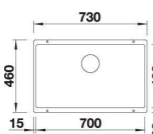

523440

BLANCO

- Cuve Subline 500 - Manuel Infino
- Silgranit - Muscade
- Sous plan

421 € PP HT / 156 € PA HT
187 € TTC

523447

BLANCO

- Cuve Subline 700 - Manuel Infino
- Silgranit - Jasmin
- Sous plan

590 € PP HT / 213 € PA HT
256 € TTC