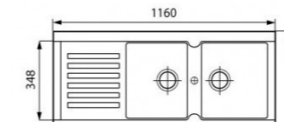

TAIGA 15

SCHOCK

- Evier Taiga 15 - Manuel
- SMC - **Platinum**
- Egouttoir réversible
- À encastrer

Platinum

317,24 € PP HT / 90 € PA HT
108 € TTC

TAIGA 20

SCHOCK

- Evier Taiga 15 - Manuel
- SMC - **Blanc**
- Egouttoir réversible
- À encastrer