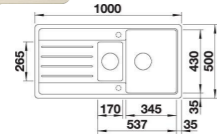

522210

BLANCO

- Evier Artena 15 - Manuel
- Silgranit - **Jasmin**
- Egouttoir réversible
- À encastrer

281€ PP HT / 100 € PA HT
120 € TTC