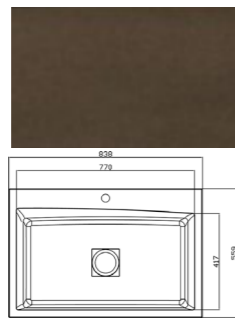

LADOGA

- Evier Ladoga 1 grande cuve 400x350 avec ses accessoires inclus
- **Métal Chocolat**
- À encastrer

615,32 € PP HT / 163 € PA HT
195 € TTC