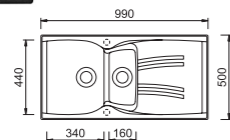

ASTERIA 15

- Evier Asteria 15 - Manuel
- Intergranit - **Noir métal**
- Egouttoir réversible
- À encastrer

345,05 € PP HT / 116 € PA HT
139 € TTC

*Tous les prix de vente sont hors montant éco-participation.