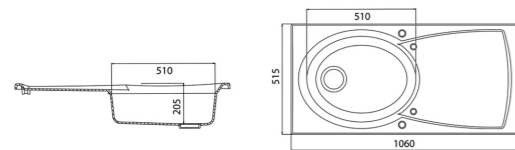

COURBE

- Evier Courbe 10 1 grande cuve
- **Beige Sahara**
- À encastrer

477,41 € PP HT / 125 € PA HT
150 € TTC