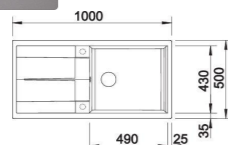

515743

BLANCO

- Evier Quadris XL - Manuel
- Silgranit **Alumetallic**
- Egouttoir réversible
- À encastrer

563-€ PP HT / 172 € PA HT
206 € TTC