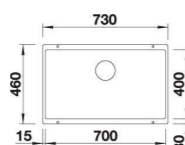

523444

BLANCO

- Cuve Subline 700 - Manuel Infino
- Silgranit - Alumetallic
- Sous plan

590 € PP HT / 232 € PA HT
279 € TTC