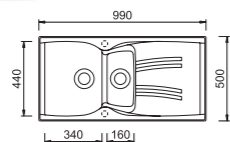

ASTERIA 15

- Evier Asteria 15 - Manuel
- Intergranit - **Chromium**
- Egouttoir réversible
- À encastrer

345,05 € PP HT / 126 € PA HT
151 € TTC