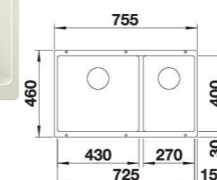

523156

BLANCO

- Cuves Subline 430/270 - Manuel Infino
- Silgranit - Jasmin
- Sous plan

573 € PP HT / 227 € PA HT
272 € TTC