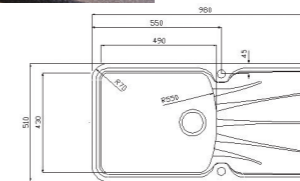

FORMAT

- Evier Format une grande 1 cuve
- **Beige Sahara**
- À encastrer

551,67 € PP HT / 125 € PA HT
150 € TTC

FORMAT

- Evier Format une grande 1 cuve
- **Métal Chocolat**
- À encastrer

551,67 € PP HT / 125 € PA HT
150 € TTC