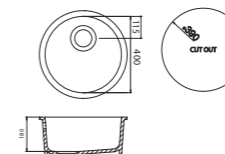

SPHERIS

- Cuve ronde Spheris 40x40
- Céramique - **Blanc**
- Sous plan

438,78 € PP HT / 135 € PA HT
162 € TTC