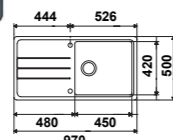

EVI1238

FRANKE

- Evier Jump XL- Manuel
- SMC PIMC - **Noir**
- Egouttoir réversible
- À encastrer

260,13 € PP HT / 73 € PA HT
88 € TTC