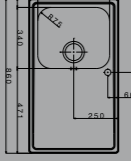

RUPTURE DE STOCK

163,95 € PP HT / 51 € PA HT
61 € TTC

MELOS15G

- Evier MELOS 15
- Inox Lisse
- égouttoir gauche
- À encastrer

219,73 € PP HT / 72,00 € PA HT
86 € TTC

EVI1038

- Cuve Aura 165 1 cuve Manuel
- Inox Lisse