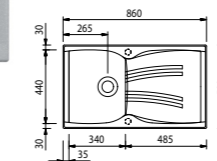

ASTERIA 10

- Evier Asteria 10 - Manuel
- Intergranit - **Aluminium**
- Egouttoir réversible
- À encastrer

314,15 € PP HT / 113 € PA HT
135 € TTC