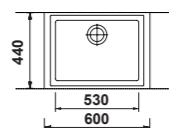

419,09 € PP HT / 132 € PA HT
158 € TTC

EVI1215

- Cuve Ypral60 - Manuel
- Intergranit - **Chromium**
- Sous-plan

419,09 € PP HT / 132 € PA HT
158 € TTC

EVI1218

- Cuve Ypral60 - Manuel
- Intergranit - **Noir Mat**
- Sous-plan