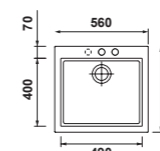

380,56 € PP HT / 129 € PA HT
155 € TTC

EVI1179

- Cuve Supral56 - Automatique
- Intergranit - **Chromium**
- À encastrer

380,56 € PP HT / 129 € PA HT
155 € TTC

EVI1180

- Cuve Supral56 - Automatique
- Intergranit - **Noir Métal**
- À encastrer