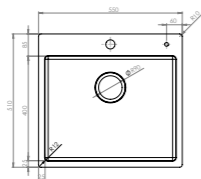

LUXIAL50

- Evier - Automatique
- Inox lisse
- À encastrer

540,75 € PP HT / 202 € PA HT
242 € TTC

CUV150

- Cuvette inox design 150 x 400 pour collections LUXIAL et LITTERIA

140,83 € PP HT / 58 € PA HT
70 € TTC

PLA330

- Planche a decouper en polyethylene pour collections LUXIAL et LITTERIA

91,67 € PP HT / 31 € PA HT
37 € TTC

LUMIAXLG

- Evier -Manuel - Produit Exposé
- Inox
- À encastrer

220,42 € PP HT / 80 € PA HT
96 € TTC

FK689880

- Evier SID610/560 Sirius - Manuel
- Tectonite- couleur **Café Crème**
- À encastrer

RUPTURE DE STOCK

224,17 € PP HT / 119 € PA HT
142 € TTC

*Tous les prix de vente sont hors montant éco-participation.

Déstockage - Interbat® - Contact : gescom@interbat.fr

FK037591

- Evier Mythos édition Porsche®
- Fraganit - couleur **Graphite**
- Égouttoir réversible
- À encastrer

656,35 € PP HT / 347 € PA HT
417 € TTC

JUMP15

- Evier JUMP15 - Manuel
- SMC/PIMC - couleur **blanc moucheté**
- Égouttoir réversible
- À encastrer

190,55 € PP HT / 50 € PA HT
60 € TTC

ARCADXL

- Evier Arcadis XL
- Granit - **Alpina**
- À encastrer

465,56 € PP HT / 154 € PA HT
185 € TTC

ARCAD15

- Evier Arcadis 15 1 cuve 1/2
- Granit - **Alpina**
- À encastrer

468,65 € PP HT / 144 € PA HT
172 € TTC

ARCAD30

- Evier d'angle Arcadis 30 2 cuves
- Granit - **Alpina**
- À encastrer

559,29 € PP HT / 186 € PA HT
223 € TTC

*Tous les prix de vente sont hors montant éco-participation.

Déstockage - Interbat® - Contact : gescom@interbat.fr