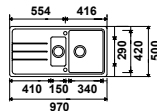

250,50€ PP HT / 78 € PA HT
94 € TTC

EVI1238

FRANKE

- Evier Jump XL- Manuel
- SMC PIMC - **Noir**
- Egouttoir réversible
- À encastrer

260,13€ PP HT / 73 € PA HT
88 € TTC

EVI1241

FRANKE

- Evier Jump 15- Manuel
- SMC PIMC - **Platinum**
- Egouttoir réversible
- À encastrer