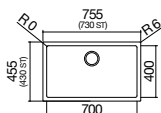

1Q7040I

BARAZZA
taste of design

- Cuve 70 rayon « 0 » collection Quadre
- Produit Exposé
- Inox Lisse
- À encastrer ou à fleur ou sous plan

757 € PP HT / 238 € PA HT
285 € TTC

*Tous les prix de vente sont hors montant éco-participation.