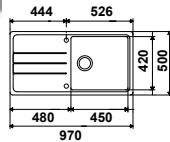

EVI1238

FRANKE

- Evier Jump XL- Manuel
- SMC PIMC - **Noir**
- Egouttoir réversible
- À encastrer

260,13€ PP HT / 73 € PA HT
88 € TTC