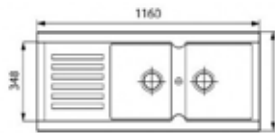

- Evier Taiga 15 - Manuel
- SMC - **Platinum**
- Egouttoir réversible
- À encastrer

Platinum

317,24 € PP HT / 90 € PA HT
108 € TTC

TAIGA 20

SCHOCK

- Evier Taiga 15 - Manuel
- SMC - **Blanc**
- Egouttoir réversible
- À encastrer