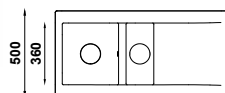

EVI1009

- Evier Ryona15 - Manuel
- SMC PIMC - **Platinum**
- Egouttoir réversible
- À encastrer