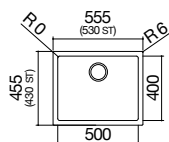

1Q5040I

BARAZZA
taste of design

- Cuve 50 rayon «0» collection Quadre
- Produit Exposé
- Inox Lisse
- À fleur ou à encastrer ou sous plan

674 € PP HT / 211 € PA HT
254 € TTC