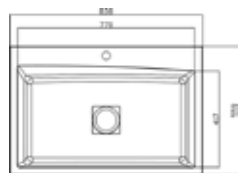

~~270,53 € PP HT~~ / 78 € PA HT
94 € TTC

BORAEGT

- Egouttoir rond Bora Granit ou Metal associable a la cuve Bora
- **Métal Chocolat**

~~270,53 € PP HT~~ / 78 € PA HT
94 € TTC

*Tous les prix de vente sont hors montant éco-participation.