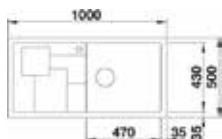

525050

BLANCO

- Evier Sity XL 6S - Manuel
- Puradur **Alumétalic**
- Egouttoir gauche
- À encastrer

~~517 € PP HT~~ / 187 € PA HT
224 € TTC