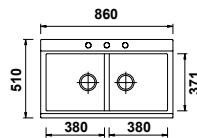

EVI1147

- Evier PrismaLux - Automatique
- Intergranit - **Truffe**
- À encastrer

597,33 € PP HT / 173 € PA HT
208 € TTC