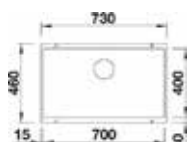

523444

BLANCO

- Cuve Subline 700 - Manuel Infino
- Silgranit - Alumetallic
- Sous plan

~~590 € PP HT~~ / 232 € PA HT
279 € TTC