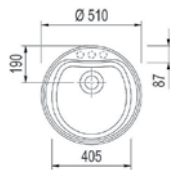

SOLS

- Cuve Solstice - Manuel
- Intergranit - **Aluminium** (en photo noir mat)
- Plage pour mitigeur
- À encastrer

302,36 € PP HT / 101 € PA HT
121 € TTC