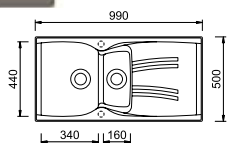

ASTERIA 15

- Evier Asteria 15 - Manuel
- Intergranit - **Truffe**
- Egouttoir réversible
- À encastrer

~~328,75 €~~ PP HT / 119 € PA HT
143 € TTC