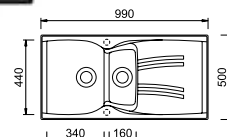

ASTERIA 15

- Evier Asteria 15 - Manuel
- Intergranit - **Noir métal**
- Egouttoir réversible
- À encastrer

345,05 € PP HT / 116 € PA HT
139 € TTC

*Tous les prix de vente sont hors montant éco-participation.