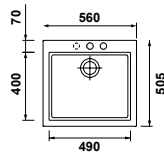

EVI1183

- Cuve Supral56 - Automatique
- Intergranit - **Truffe**
- À encastrer

380,56 € PP HT / 120 € PA HT
144 € TTC