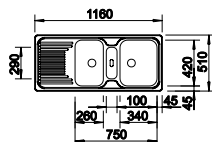

~~419 € PP HT~~ / 124 € PA HT
149 € TTC

517020

BLANCO

- Evier Artemis 20 - Manuel
- Silgranit - **Anthracite**
- Egouttoir réversible
- À encastrer

~~295 € PP HT~~ / 109 € PA HT
131 € TTC

517023

BLANCO

- Evier Artemis 20 - Manuel
- Silgranit - **Jasmin**
- Egouttoir réversible
- À encastrer