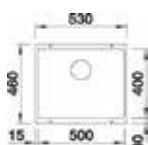

523440

BLANCO

- Cuve Subline 500 - Manuel Infino
- Silgranit - Muscade
- Sous plan

~~421 € PP HT~~ / 156 € PA HT
187 € TTC