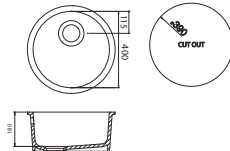

SPHERIS

- Cuve ronde Spheris 40x40
- **Céramique - Blanc**
- Sous plan

438,78 € PP HT / 135 € PA HT
162 € TTC