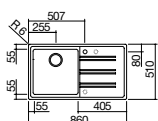

1LES91PD

BARAZZA
taste of design

- Evier Easy - Produit Exposé
- **Inox Lisse**
- égouttoir droit
- À encastrer

475 € PP HT / 150 € PA HT
180 € TTC

*Tous les prix de vente sont hors montant éco-participation.