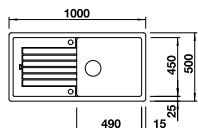

521972

BLANCO

- Evier Santara XL - Manuel
- Silgranit - **Muscade**
- Egouttoir réversible
- À encastrer

429 € PP HT / 124 € PA HT
148 € TTC