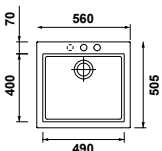

EVI1179

- Cuve Supral56 - Automatique
- Intergranit - **Chromium**
- À encastrer

380,56 € PP HT / 129 € PA HT
155 € TTC