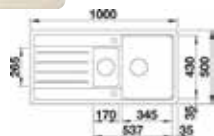

~~295 € PP HT~~ / 109 € PA HT
131 € TTC

520887

BLANCO

- Evier Sona 10 - Manuel
- Silgranit - **Alumetallic**
- Egouttoir réversible
- À encastrer

~~478 € PP HT~~ / 136 € PA HT
164 € TTC

*Tous les prix de vente sont hors montant éco-participation.