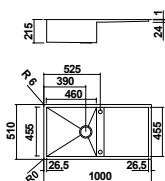

1LLB105

BARAZZA
taste of design

- Evier Lab - vidage auto - Produit Exposé
- Inox Lisse
- Égouttoir réversible (2 trous percés)
- À encastrer

1115 € PP HT / 382 € PA HT
459 € TTC