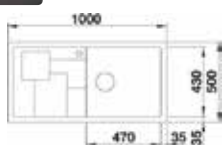

525049

BLANCO

- Evier Sity XL 6S - Manuel
- Puradur - **Gris rocher**
- Egouttoir gauche
- À encastrer

~~517 € PP HT~~ / 187 € PA HT
224 € TTC