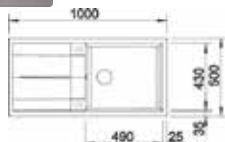

515743

BLANCO

- Evier Quadris XL - Manuel
- Silgranit **Alumetallic**
- Egouttoir réversible
- À encastrer

563 € PP HT / 172 € PA HT
206 € TTC