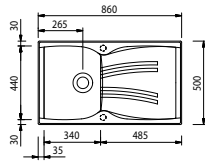

ASTERIA 10

- Evier Asteria 10 - Manuel
- Intergranit - **Noir mat**
- Egouttoir réversible
- À encastrer

303,85 € PP HT / 107 € PA HT
128 € TTC