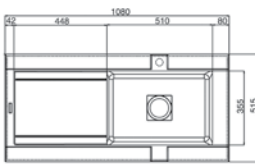

FORMAT

- Evier Format une grande 1 cuve
- **Beige Sahara**
- À encastrer

551,67 € PP HT / 125 € PA HT
150 € TTC

FORMAT

- Evier Format une grande 1 cuve
- **Métal Chocolat**
- À encastrer

551,67 € PP HT / 125 € PA HT
150 € TTC