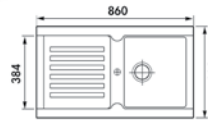

Aluminium

TAIGA10

SCHOCK

- Evier Taiga 10 - Manuel
- SMC - **Aluminium**
- Egouttoir réversible
- À encastrer

~~238,96 €~~ PP HT / 84 € PA HT
100 € TTC

Platinum

TAIGA10

SCHOCK