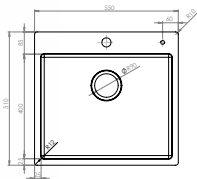

LUXIAL50

- Evier - Automatique
- Inox lisse
- À encastrer

540,75 € PP HT / 202 € PA HT
242 € TTC

CUV150

- Cuvette inox design 150 x 400 pour collections LUXIAL et LITTERIA