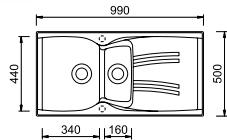

ASTERIA 15

- Evier Asteria 15 - Manuel
- Intergranit - **Blanc lait**
- Egouttoir réversible
- À encastrer

328,75 € PP HT / 120 € PA HT
144 € TTC