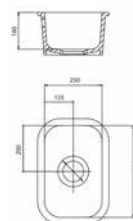

REGULUS

- Cuve Regulus 1 cuve 1/2
- Céramique - Blanc
- Sous plan

748,81 € PP HT / 231 € PA HT
277 € TTC

CUB20

- Cuve série Cube 20x35
- Céramique - Blanc
- Sous plan

458,35 € PP HT / 141 € PA HT
169 € TTC