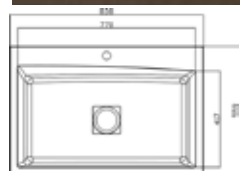

LADOGA

- Evier Ladoga 1 grande cuve 400x350 avec ses accessoires inclus
- **Métal Chocolat**
- À encastrer

615,32 € PP HT / 163 € PA HT
195 € TTC