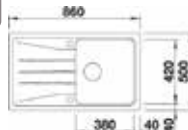

520887

BLANCO

- Evier Sona 10 - Manuel
- Silgranit - **Alumetallic**
- Egouttoir réversible
- À encastrer

~~478 € PP HT~~ / 136 € PA HT
164 € TTC

*Tous les prix de vente sont hors montant éco-participation.