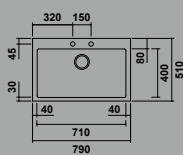

B1LBO81

BARAZZA
taste of design

- Cuve B_Open, vidage automatique
- **Inox Satiné**
- À encastrer

RUPTURE DE STOCK

811 € PP HT / 284 € PA HT
341 € TTC