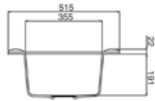

477,41 € PP HT / 125 € PA HT
150 € TTC

COURBE

- Evier Courbe 10 1 grande cuve
- **Métal Chocolat**
- À encastrer

477,41 € PP HT / 125 € PA HT
150 € TTC

*Tous les prix de vente sont hors montant éco-participation.