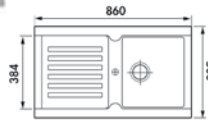

TAIGA10

SCHOCK

- Evier Taiga 10 - Manuel
- SMC - **Aluminium**
- Egouttoir réversible
- À encastrer

~~238,96 €~~ PP HT / 84 € PA HT
100 € TTC