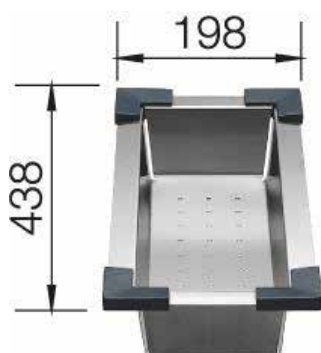

SUBPAN

BLANCO

- Petit panier inox pour cuves Subline

268,83 € PP HT / 98 € PA HT
117 € TTC

*Tous les prix de vente sont hors montant éco-participation.