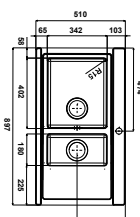

Déstockage Evier et Cuve

Attention : Les produits sont des «fin de séries» à des prix remisés, **les stocks sont limités.**
Nous ne pouvons garantir le service après-vente sur ces produits.

EVI1059

- Evier Nivose 15 - Manuel
- **Inox Lisse**
- égt droit -1 trou percé mitigeur
- À encastrer