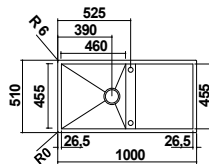

B1LLB105

BARAZZA
taste of design

- Évier Lab bord plat - vidage auto
- **Inox Lisse**
- Égouttoir réversible
- À encastrer

1115 € PP HT / 446 € PA HT
535 € TTC