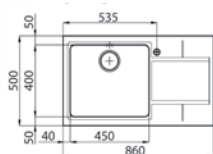

F4362/061

Foster

- Evier inox serie 4000
- **Inox lisse**
- Égouttoir gauche
- À encastrer

805,58 € PP HT / 277 € PA HT
333 € TTC

F4383/061

Foster

- Evier inox série 4000
- **Inox lisse**
- Égouttoir gauche
- À encastrer