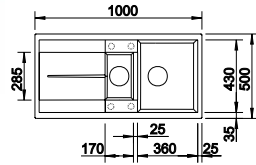

RUPTURE DE STOCK

402,55 € PP HT / 102 € PA HT
122 € TTC

513213

BLANCO

- Evier Quadris 10 - Manuel
- Silgranit **Alumetallic**
- Egouttoir réversible
- À encastrer

538 € PP HT / 175 € PA HT
210 € TTC

*Tous les prix de vente sont hors montant éco-participation.