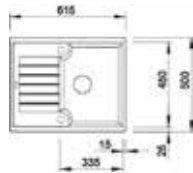

517093

BLANCO

- Evier Santara 05 - Manuel
- Silgranit - **Alumetallic**
- Egouttoir réversible
- À encastrer

349 € PP HT / 115 € PA HT

138 € TTC