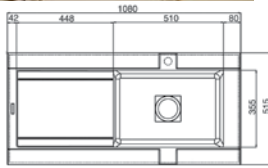

FORMAT

- Evier Format une grande 1 cuve
- **Beige Sahara**
- À encastrer

551,67 € PP HT / 125 € PA HT
150 € TTC

FORMAT

- Evier Format une grande 1 cuve
- **Métal Chocolat**
- À encastrer

551,67 € PP HT / 125 € PA HT
150 € TTC