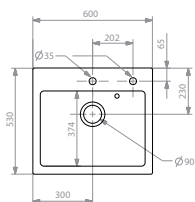

419,09 € PP HT / 125 € PA HT
150 € TTC

KAZI60

- Cuve KAZI de 60 avec vidage automatique
- **Céramique - Taupe**
- Sous plan

432 € PP HT / 100 € PA HT
120 € TTC

KIWIXL

- Evier KIWI 1 cuve XL 1 egouttoir à gauche
- **Céramique - Ardoise**
- À encastrer