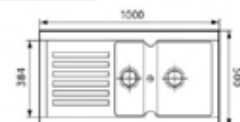

~~260,59 €~~ PP HT / 76 € PA HT
92 € TTC

Gr Noir

TAIGA15

SCHOCK

- Evier Taiga 15 - Manuel
- SMC - **Gr Noir**
- Egouttoir réversible
- À encastrer

~~291,49 €~~ PP HT / 85 € PA HT
102 € TTC

Aluminium

TAIGA15