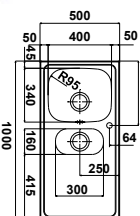

Déstockage Evier et Cuve

Attention : Les produits sont des «fin de séries» à des prix remisés, **les stocks sont limités.**
Nous ne pouvons garantir le service après-vente sur ces produits.

EVI1059

- Evier Nivose 15 - Manuel
- **Inox Lisse**
- égt droit -1 trou percé mitigeur
- À encastrer

583,33 € PP HT / 198 € PA HT
237 € TTC

EVI1108

- Evier Alphae 15- Automatique sans siphon
- **Inox lisse**
- À encastrer

265,23 € PP HT / 99 € PA HT
119 € TTC

EVI1064

- Evier d'angle Milo - Manuel
- **Inox Nid d'Abeille**
- égt droit -1 trou percé mitigeur
- À encastrer

557,83 € PP HT / 200 € PA HT
240 € TTC

FOX15

- Evier Fox 15
- **Inox Nid d'Abeille**
- Égouttoir réversible
- À encastrer

Produit neuf
169,95 € PP HT
64 € PA HT
77 € TTC

Produit exposé
169,95 € PP HT
62 € PA HT
74 € TTC

Finition :

*Tous les prix de vente sont hors montant éco-participation.