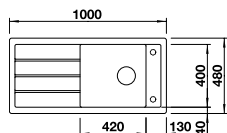

424,02 € PP HT / 174 € PA HT
209 € TTC

HARMONISXL

BLANCO

- Evier Harmonis XL - Manuel
- Puradur - **Tartufo**
- Egouttoir réversible
- À encastrer

424,02 € PP HT / 174 € PA HT
209 € TTC

HARMONISXL

BLANCO

- Evier Harmonis XL - Manuel
- Puradur - **Gris perle**
- Egouttoir réversible
- À encastrer