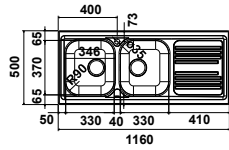

FOX20

- Evier Fox 20
- **Inox lisse**
- Égouttoir réversible
- À encastrer

180,25 € PP HT / 44 € PA HT
53 € TTC