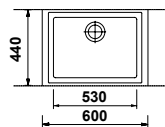

EVI1215

- Cuve Ypral60 - Manuel
- Intergranit - **Chromium**
- Sous-plan

419,09 € PP HT / 132 € PA HT
158 € TTC