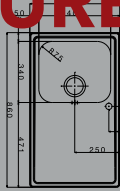

Finition :

*Tous les prix de vente sont hors montant éco-participation.

FOX20

- Evier Fox 20
- **Inox lisse**
- Égouttoir réversible
- À encastrer

180,25 € PP HT / 44 € PA HT
53 € TTC

MELOS10G

- Evier MELOS 10
- **Inox Lisse**
- Égouttoir gauche
- À encastrer