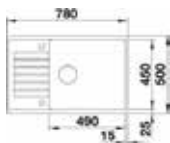

523278

BLANCO

- Evier Santara XL compact - Manuel
- Silgranit **Jasmin**
- Egouttoir réversible
- À encastrer

~~419 € PP HT~~ / 126 € PA HT
151 € TTC

523280

BLANCO

RUPTURE DE STOCK

- Evier Santara XL compact - Manuel
- Silgranit **Tartufo**
- Egouttoir réversible
- À encastrer