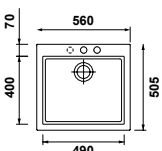

EVI1180

- Cuve Supral56 - Automatique
- Intergranit - **Noir Métal**
- À encastrer

380,56 € PP HT / 126 € PA HT
151 € TTC

*Tous les prix de vente sont hors montant éco-participation.