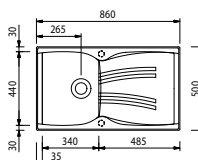

- Evier Asteria 10 - Manuel
- Intergranit - **Aluminum**
- Egouttoir réversible
- À encastrer

314,15 € PP HT / 113 € PA HT
135 € TTC

ASTERIA 10

- Evier Asteria 10 - Manuel
- Intergranit - **Noir métal**
- Egouttoir réversible
- À encastrer