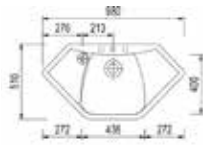

ASTERIA 30

- Evier Asteria 30 - Manuel
- Intergranit - **Chromium**
- Double égouttoir - évier d'angle
- À encastrer

339,90 € PP HT / 126 € PA HT
152 € TTC