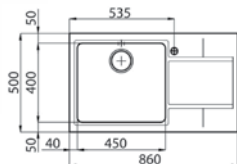

F4383/062

Foster

- Evier inox série 4000
- **Inox lisse**
- Égouttoir droit
- À encastrer

~~689,98 €~~ PP HT / 237 € PA HT
285 € TTC