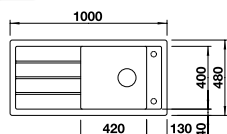

HARMONISXL

BLANCO

- Evier Harmonis XL - Manuel-Produit Exposé
- Puradur - **Blanc**
- Egouttoir réversible
- À encastrer

424,02 € PP HT / 174 € PA HT
209 € TTC