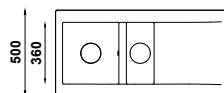

EVI1007

- Evier Ryona15 - Manuel
- SMC PIMC - **Noir**
- Egouttoir réversible
- À encastrer