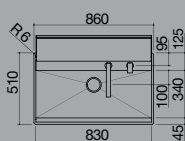

1LLB90

BARAZZA
taste of design

- Kit cuve Lab + mitigeur avec couvercle
- Produit Exposé
- Inox Ast 304
- À encastrer

RUPTURE DE STOCK

2422 € PP HT / 760 € PA HT
912 € TTC