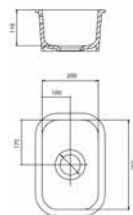

CUB20

- Cuve série Cube 20x35
- Céramique - Blanc
- Sous plan

458,35 € PP HT / 141 € PA HT
169 € TTC