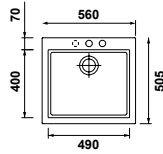

380,56 € PP HT / 129 € PA HT
155 € TTC

EVI1180

- Cuve Supral56 - Automatique
- Intergranit - **Noir Métal**
- À encastrer

380,56 € PP HT / 126 € PA HT
151 € TTC

*Tous les prix de vente sont hors montant éco-participation.