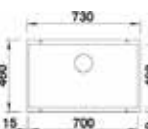

523445

BLANCO

- Cuve Subline 700 - Manuel Infino
- Silgranit - Gris perle
- Sous plan