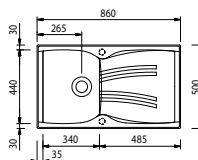

ASTERIA 10

- Evier Asteria 10 - Manuel
- Intergranit - **Aluminum**
- Egouttoir réversible
- À encastrer

314,15 € PP HT / 113 € PA HT
135 € TTC