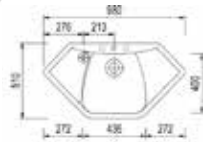

339,90 € PP HT / 126 € PA HT
152 € TTC

Truffe

ASTERIA 30

- Evier Asteria 30 - Manuel
- Intergranit - **Truffe**
- Double égouttoir - évier d'angle
- À encastrer

349,60 € PP HT / 116 € PA HT
139 € TTC

ASTERIA 30