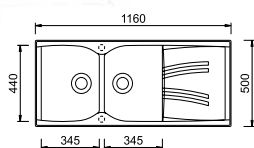

ASTERIA 20

- Evier Asteria 20 - Manuel
- Intergranit - **Truffe**
- Egouttoir réversible
- À encastrer - 1160 x 500 mm

~~339,90 €~~ PP HT / 122 € PA HT
146 € TTC

TAGIRK2 + TAGP79

- Kit planches à découpé pour ASTERIA
- TAGIRK2 : bois / TAGP79 : polyéthylène