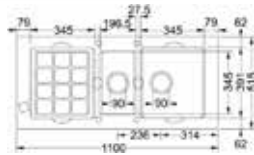

FK037591

FRANKE

- Evier Mythos édition Porsche®
- Fraganit - couleur **Graphite**
- Égouttoir réversible
- À encastrer

656,35 € PP HT / 347 € PA HT
417 € TTC