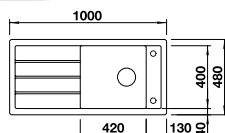

HARMONISXL

BLANCO

- Evier Harmonis XL - Manuel- **Produit Exposé**
- Puradur - **Gris rocher**
- Egouttoir réversible
- À encastrer

Produit neuf
~~424,02 € PP HT~~
171 € PA HT
205 € TTC

Produit exposé
~~424,02 € PP HT~~
150 € PA HT
180 € TTC

*Tous les prix de vente sont hors montant éco-participation.