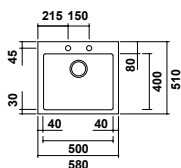

B1LBO61

BARAZZA
taste of design

- Cuve B_Open, vidage automatique
- **Inox Satiné**
- À encastrer

619 € PP HT / 206 € PA HT
247 € TTC