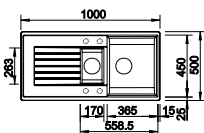

739 € PP HT / 139 € PA HT
167 € TTC

520872

BLANCO

RUPTURE DE STOCK

- Evier Santara 11 - Manuel
- Silgranit - **Jasmin**
- Egouttoir réversible
- À encastrer

409 € PP HT / 127 € PA HT
152 € TTC

SANTARA15

BLANCO