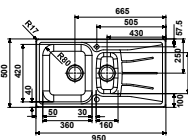

EVI1108

- Evier Alphae 15- Automatique sans siphon
- **Inox lisse**
- À encastrer

265,23 € PP HT / 99 € PA HT
119 € TTC