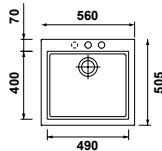

EVI1178

- Cuve Supral56 - Automatique
- Intergranit - **Aluminium**
- À encastrer

380,56 € PP HT / 129 € PA HT
155 € TTC