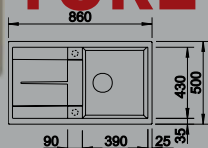

QUADRI10

BLANCO

- Evier Quadris10 - Manuel-Produit Exposé
- Silgranit **Champagne**
- Egouttoir réversible
- À encastrer

RUPTURE DE STOCK

402,55 € PP HT / 102 € PA HT
122 € TTC