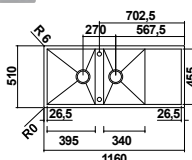

1914 € PP HT / 600 € PA HT
720 € TTC

B1LLB105

BARAZZA
taste of design

- Évier Lab bord plat - vidage auto
- **Inox Lisse**
- Égouttoir réversible
- À encastrer

1115 € PP HT / 446 € PA HT
535 € TTC

B1LLB125