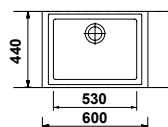

EVI1219

- Cuve Ypral60 - Manuel
- Intergranit - **Truffe**
- Sous-plan

419,09 € PP HT / 125 € PA HT
150 € TTC