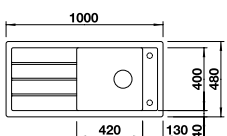

HARMONISXL

BLANCO

- Evier Harmonis XL - Manuel
- Puradur - **Tartufo**
- Egouttoir réversible
- À encastrer

424,02 € PP HT / 174 € PA HT
209 € TTC