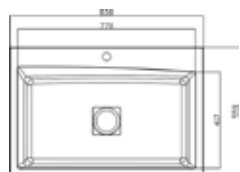

LADOGA

- Evier Ladoga 1 grande cuve 400x350 avec ses accessoires inclus
- **Métal gris**
- À encastrer

615,32 € PP HT / 163 € PA HT
195 € TTC