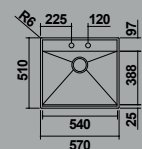

B1LLB61

BARAZZA
taste of design

- Cuve Lab, vidage automatique
- **Inox Satiné**
- À encastrer

RUPTURE DE STOCK

1032 € PP HT / 357 € PA HT
428 € TTC