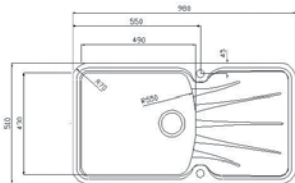

VEGA

- Evier Vega 1 grande cuve
- **Métal Noir**
- À encastrer

562,28 € PP HT / 176 € PA HT
211 € TTC