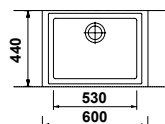

EVI1214

- Cuve Ypral60 - Manuel
- Intergranit - **Aluminium**
- Sous-plan

419,09 € PP HT / 132 € PA HT
158 € TTC

EVI1215

- Cuve Ypral60 - Manuel
- Intergranit - **Chromium**
- Sous-plan

419,09 € PP HT / 132 € PA HT
158 € TTC