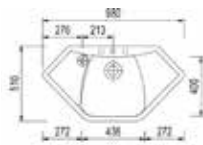

Truffe

ASTERIA 30

- Evier Asteria 30 - Manuel
- Intergranit - **Truffe**
- Double égouttoir - évier d'angle
- À encastrer

349,60 € PP HT / 116 € PA HT
139 € TTC