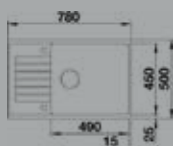

523278

BLANCO

- Evier Santara XL compact - Manuel
- Silgranit **Jasmin**
- Egouttoir réversible
- À encastrer

~~419 € PP HT~~ / 126 € PA HT
151 € TTC

523280

BLANCO

RUPTURE DE STOCK

- Evier Santara XL compact - Manuel
- Silgranit **Tartufo**
- Egouttoir réversible
- À encastrer