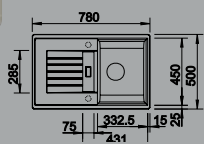

520872

BLANCO

RUPTURE DE STOCK

- Evier Santara 11 - Manuel
- Silgranit - **Jasmin**
- Egouttoir réversible
- À encastrer

409 € PP HT / 127 € PA HT
152 € TTC