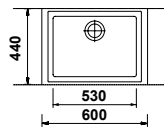

EVI1182

- Cuve Supral56 - Automatique
- Intergranit - **Noir Mat**
- À encastrer

380,56 € PP HT / 97 € PA HT
117 € TTC

EVI1183

- Cuve Supral56 - Automatique
- Intergranit - **Truffe**
- À encastrer

380,56 € PP HT / 120 € PA HT
144 € TTC