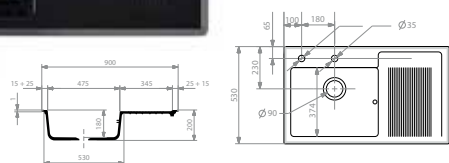

KIWIXL

- Evier KIWI 1 cuve XL 1 egouttoir à gauche
- **Céramique - Ardoise**
- À encastrer

610 € PP HT / 150 € PA HT
180 € TTC