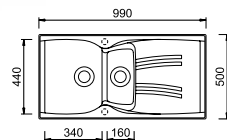

ASTERIA 15

- Evier Asteria 15 - Manuel
- Intergranit - **Chromium**
- Egouttoir réversible
- À encastrer

345,05 € PP HT / 126 € PA HT
151 € TTC