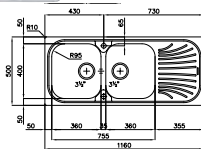

OUR20

Foster

- Evier Ouragan 20 2 cuves 1 egt
- **Inox lisse**
- À encastrer

285,85 € PP HT / 64 € PA HT
77 € TTC