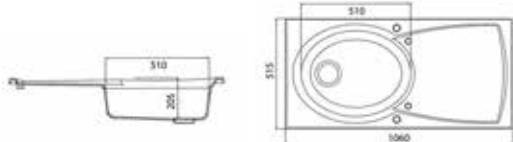

LADOGA

- Evier Ladoga 1 grande cuve 400x350 avec ses accessoires inclus
- **Beige Sahara**
- À encastrer

615,32 € PP HT / 163 € PA HT
195 € TTC

LADOGA

- Evier Ladoga 1 grande cuve 400x350 avec ses accessoires inclus
- **Métal gris**
- À encastrer

615,32 € PP HT / 163 € PA HT
195 € TTC

LADOGA

- Evier Ladoga 1 grande cuve 400x350 avec ses accessoires inclus
- **Métal Chocolat**
- À encastrer

615,32 € PP HT / 163 € PA HT
195 € TTC

COURBE

- Evier Courbe 10 1 grande cuve
- **Beige Sahara**
- À encastrer