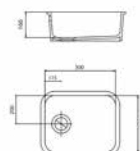

CUB30

- Cuve série Cube 30x40
- Céramique - Blanc
- Sous plan

458,35 € PP HT / 148 € PA HT
178 € TTC

*Tous les prix de vente sont hors montant éco-participation.