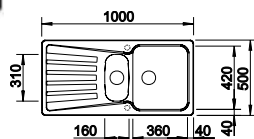

PLANA 15

BLANCO

- Evier Plana 15 - Manuel-Produit Exposé
- Silgranit **Anthracite**
- Egouttoir réversible
- À encastrer

350,20 € PP HT / 126 € PA HT
151 € TTC