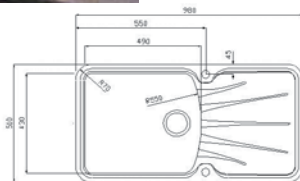

FORMAT

- Evier Format une grande 1 cuve
- **Beige Sahara**
- À encastrer

551,67 € PP HT / 125 € PA HT
150 € TTC

FORMAT

- Evier Format une grande 1 cuve
- **Métal Chocolat**
- À encastrer

551,67 € PP HT / 125 € PA HT
150 € TTC