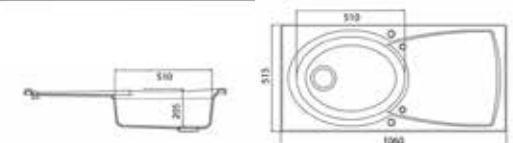

COURBE

- Evier Courbe 10 1 grande cuve
- **Métal Chocolat**
- À encastrer

477,41 € PP HT / 125 € PA HT
150 € TTC

*Tous les prix de vente sont hors montant éco-participation.