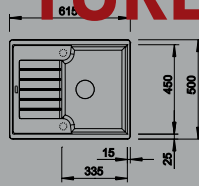

SANTARA05

BLANCO

- Evier Santara 05 - Manuel
- Silgranit - **Gris soie**
- Egouttoir réversible
- À encastrer

RUPTURE DE STOCK

308,15 € PP HT / 109,00 € PA HT

131 € TTC