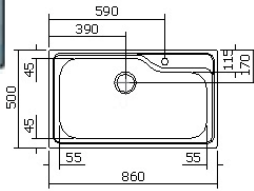

80,68 € PP HT / 22 € PA HT
27 € TTC

1TREM

- Planche iroko pour évier Megium

82 € PP HT / 35 € PA HT
42 € TTC

*Tous les prix de vente sont hors montant éco-participation.

1IM9060

- Evier Megium - Manuel (mitigeur non inclus)
- **Inox Lisse**
- Égouttoir droit - 1 trou percé mitigeur
À encastrer