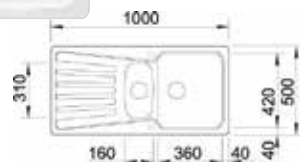

510404

BLANCO

- Evier Plana 15- Manuel
- Silgranit - **Blanc**
- Egouttoir réversible
- À encastrer

449 € PP HT / 121 € PA HT
145 € TTC

*Tous les prix de vente sont hors montant éco-participation.