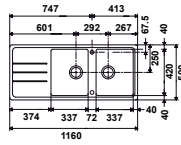

284,21€ PP HT / 69 € PA HT
82 € TTC

EVI1242

FRANKE

- Evier Jump 20- Manuel
- SMC PIMC - **Noir**
- Egouttoir réversible
- À encastrer

298,66€ PP HT / 80 € PA HT
96 € TTC

*Tous les prix de vente sont hors montant éco-participation.