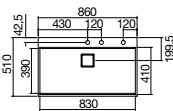

1LBF91K

BARAZZA
taste of design

- Cuve avec Robinetterie 3 trous et accessoires
- **Produit Exposé**
- **Inox Aisi 304**
- À encastrer

1914 € PP HT / 600 € PA HT
720 € TTC