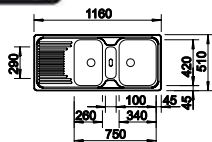

517020

BLANCO

- Evier Artemis 20 - Manuel
- Silgranit - **Anthracite**
- Egouttoir réversible
- À encastrer

~~295 € PP HT~~ / 109 € PA HT
131 € TTC