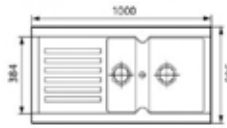

317,24 € PP HT / 90 € PA HT
108 € TTC