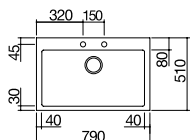

1115 € PP HT / 382 € PA HT
459 € TTC

1LLB90

BARAZZA
taste of design

- Kit cuve Lab + mitigeur avec couvercle
- Produit Exposé
- Inox Ast 304
- À encastrer

RUPTURE DE STOCK

2422 € PP HT / 760 € PA HT
912 € TTC