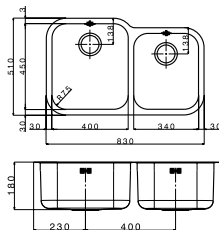

EVI1048

- Cuve Aura 4034 2 Cuves Manuel
- **Inox Lisse**
- Sous plan

~~384,41 €~~ PP HT / 107,50 € PA HT
129 € TTC