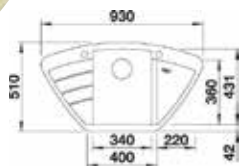

514760

BLANCO

- Evier d'angle Santara - Manuel
- Silgranit - **Champagne**
- Egouttoir réversible
- À encastrer

739 € PP HT / 139 € PA HT
167 € TTC