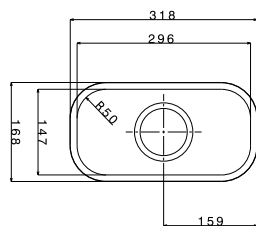

RUPTURE DE STOCK

163,95 € PP HT / 51 € PA HT
61€ TTC

MELOS15G

- Evier MELOS 15
- **Inox Lisse**
- égouttoir gauche
- À encastrer

219,73 € PP HT / 72,00 € PA HT
86 € TTC

EVI1038

- Cuve Aura 165 1 cuve Manuel
- **Inox Lisse**