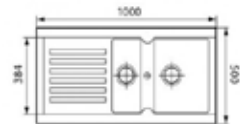

TAIGA15

SCHOCK

- Evier Taiga 15 - Manuel
- SMC - **Blanc**
- Egouttoir réversible
- À encastrer

~~260,59 €~~ PP HT / 76 € PA HT
92 € TTC