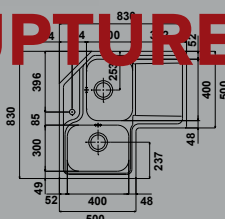

EVI1064

- Evier d'angle Milo - Manuel
- **Inox Nid d'Abeille**
- égt droit -1 trou percé mitigeur
- À encastrer

557,83 € PP HT / 200 € PA HT
240 € TTC