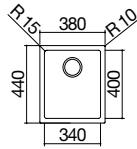

B1X3440IV

BARAZZA
laste et design

- Cuve carrée rayon « 15 » 34x40 h19,5cm
- **Produit Exposé**
- **Inox Vintage**
- À encastrer, à poser, à fleur ou sous plan

370 € PP HT / 100 € PA HT
120 € TTC