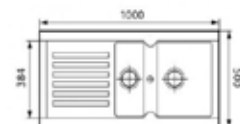

TAIGA15

SCHOCK

- Evier Taiga 15 - Manuel
- SMC - **Gr Noir**
- Egouttoir réversible
- À encastrer

~~291,49 €~~ PP HT / 85 € PA HT
102 € TTC