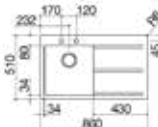

RUPTURE DE STOCK

811 € PP HT / 284 € PA HT
341 € TTC

B1LLB61

BARAZZA
taste of design

- Cuve Lab, vidage automatique
- **Inox Satiné**
- À encastrer

RUPTURE DE STOCK

1032 € PP HT / 357 € PA HT
428 € TTC

B1LMD91D