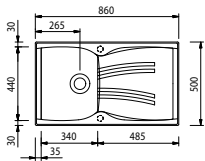

ASTERIA 10

- Evier Asteria 10 - Manuel
- Intergranit - **Truffe**
- Egouttoir réversible
- À encastrer

303,85 € PP HT / 105 € PA HT
126 € TTC