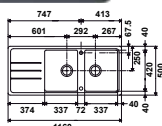

298,66€ PP HT / 80 € PA HT
96 € TTC

*Tous les prix de vente sont hors montant éco-participation.