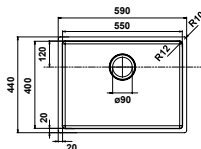

LITTE55XL

- Cuve Litteria - Manuel
- **Inox lisse**
- Sous plan

~~395,00 €~~ PP HT / 120 € PA HT
144 € TTC