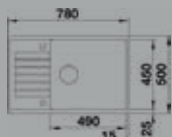

523274

BLANCO

RUPTURE DE STOCK

- Evier Santara XL compact - Manuel
- Silgranit **Gris rocher**
- Egouttoir réversible
- À encastrer

419 € PP HT / 125 € PA HT
149 € TTC

*Tous les prix de vente sont hors montant éco-participation.