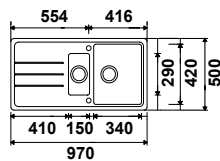

JUMP15

FRANKE

- Evier JUMP15 - Manuel
- SMC/PIMC - couleur **blanc moucheté**
- Égouttoir réversible
- À encastrer

190,55 € PP HT / 50 € PA HT
60 € TTC