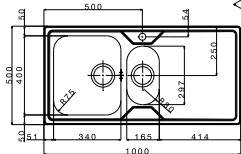

MELOS15G

- Evier MELOS 15
- **Inox Lisse**
- égouttoir gauche
- À encastrer

219,73 € PP HT / 72,00 € PA HT
86 € TTC