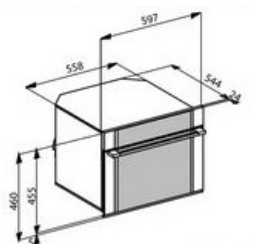

Foster

- Four pyrolytique multifonctions avec 10 programmes
- **Inox Brossé**
- 60x46 cm

1204,82 € PP HT / 516 € PA HT
619 € TTC

F7135/080

Foster

- Four à vapeur 6 programmes de fonctionnement
- **Inox Brossé**
- 60x46 cm