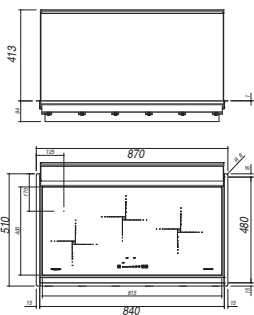

1151,50 € PP HT / 350 € PA HT
420 € TTC

1CFY

BARAZZA
taste of design

- Tiroir chauffe plat Feel Style - Produit exposé
- 400 W
- Inox

681 € PP HT / 214 € PA HT
256 € TTC

1FVCFY

BARAZZA
taste of design

- Four Feel à vapeur combiné compact à encastrer Touch Control - Produit exposé
- 6 fonctions
- 2900 W
- Classe énergie A

2154 € PP HT / 676 € PA HT
811 € TTC

*Tous les prix de vente sont hors montant éco-participation.

1PLBC3IDN

BARAZZA
taste of design

- Table de cuisson Lab avec couvercle à encastrement et au ras du plan - **Produit exposé**