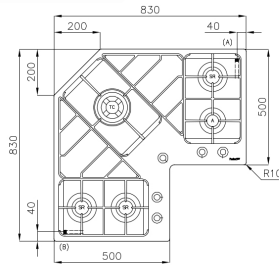

F2439/000

Foster

- Hotte d'angle aspirante 90 serie Pitagora
- **Inox lisse**

1120,57 € PP HT / 330 € PA HT
396 € TTC

*Tous les prix de vente sont hors montant éco-participation.

F7038/052

Foster

- Table de cuisson d'angle 5 feux à encastrer
- Inox lisse