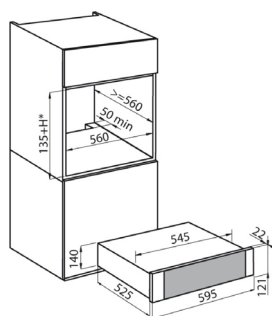

F7138/000

Foster

- Module chauffe plats et chauffe aliments
- 60x13 cm

~~626,06 € PP HT~~ / 197 € PA HT
236 € TTC

F7335/200

Foster

- Table de cuisson induction **cadre inox** serie 4000 en ligne 4 zones
- 1160X410 cm