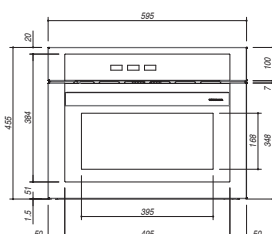

1151,50 € PP HT / 350 € PA HT
420 € TTC

1CFY

BARAZZA
taste of design

- Tiroir chauffe plat Feel Style - Produit exposé
- 400 W
- Inox

681 € PP HT / 214 € PA HT
256 € TTC

1FVCFY

BARAZZA
taste of design

- Four Feel à vapeur combiné compact à encastrer Touch Control - Produit exposé
- 6 fonctions
- 2900 W
- Classe énergie A

2154 € PP HT / 676 € PA HT
811 € TTC

*Tous les prix de vente sont hors montant éco-participation.

1PLBC3IDN

BARAZZA
taste of design

- Table de cuisson Lab avec couvercle à encastrement et au ras du plan - **Produit exposé**