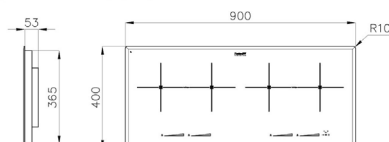

F7138/000

Foster

- Module chauffe plats et chauffe aliments
- 60x13 cm

~~626,06 € PP HT~~ / 197 € PA HT
236 € TTC

F7335/200

Foster

- Table de cuisson induction **cadre inox** serie 4000 en ligne 4 zones
- 1160X410 cm