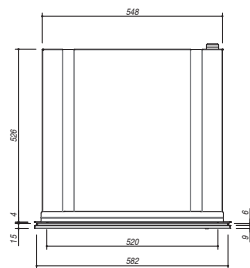

1151,50 € PP HT / 350 € PA HT
420 € TTC

1CFY

BARAZZA
taste of design

- Tiroir chauffe plat Feel Style - Produit exposé
- 400 W
- Inox

681 € PP HT / 214 € PA HT
256 € TTC

1FVCFY

BARAZZA
taste of design

- Four Feel à vapeur combiné compact à encastrer Touch Control - Produit exposé
- 6 fonctions
- 2900 W
- Classe énergie A

2154 € PP HT / 676 € PA HT
811 € TTC

*Tous les prix de vente sont hors montant éco-participation.

1PLBC3IDN

BARAZZA
taste of design

- Table de cuisson Lab avec couvercle à encastrement et au ras du plan - **Produit exposé**