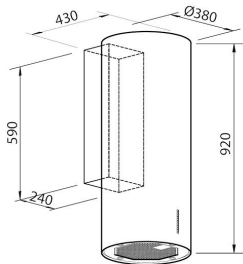

1151,50 € PP HT / 350 € PA HT
420 € TTC

1CFY

BARAZZA
taste of design

- Tiroir chauffe plat Feel Style - Produit exposé
- 400 W
- Inox

681 € PP HT / 214 € PA HT
256 € TTC

1FVCFY

BARAZZA
taste of design

- Four Feel à vapeur combiné compact à encastrer Touch Control - Produit exposé
- 6 fonctions
- 2900 W
- Classe énergie A

2154 € PP HT / 676 € PA HT
811 € TTC

*Tous les prix de vente sont hors montant éco-participation.

1PLBC3IDN

BARAZZA
taste of design

- Table de cuisson Lab avec couvercle à encastrement et au ras du plan - **Produit exposé**