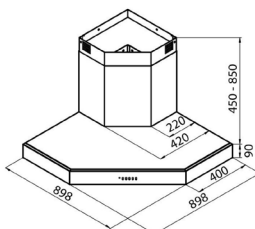

F2439/000

Foster

- Hotte d'angle aspirante 90 serie Pitagora
- **Inox lisse**

1120,57 € PP HT / 330 € PA HT
396 € TTC

*Tous les prix de vente sont hors montant éco-participation.