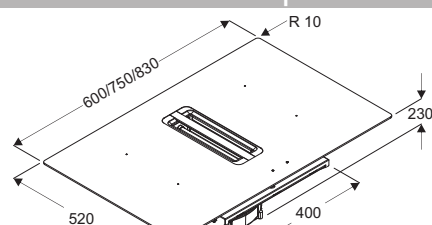

Référence	PPI HT	PPI TTC
HTE1008	162,5 €	<b>195 €</b>

Installation sortie plinthe

Kit Grille aération

- 2 raccords + 2 coudés
- 1 conduit à découper
- 1 grille en métal

Référence	PPI HT	PPI TTC
HTE3012	320,83 €	<b>385 €</b>

## Dessins techniques

TOLOMEO - vue au-dessus

TOLOMEO - vue profil

Kit Canalisation

Kit Grille aération