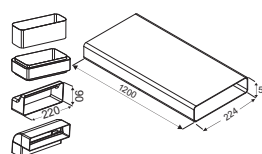

Référence	PPI HT	PPI TTC
HTE1008	162,5 €	<b>195 €</b>

Installation sortie plinthe

Kit Grille aération

- 2 raccords + 2 coudés
- 1 conduit à découper
- 1 grille en métal

Référence	PPI HT	PPI TTC
HTE3012	320,83 €	<b>385 €</b>

## Dessins techniques

TOLOMEO - vue au-dessus

TOLOMEO - vue profil

Kit Canalisation

Kit Grille aération