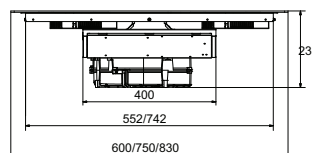

Référence	PPI HT	PPI TTC
HTE1008	162,5 €	<b>195 €</b>

Installation sortie plinthe

Kit Grille aération

- 2 raccords + 2 coudés
- 1 conduit à découper
- 1 grille en métal

Référence	PPI HT	PPI TTC
HTE3012	320,83 €	<b>385 €</b>

## Dessins techniques

TOLOMEO - vue au-dessus

TOLOMEO - vue profil

Kit Canalisation

Kit Grille aération