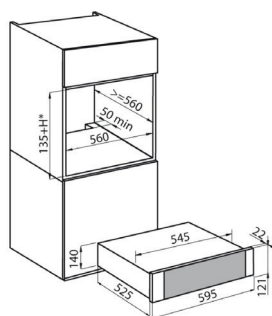

F7138/000

Foster

- Module chauffe plats et chauffe aliments
- 60x13 cm

~~626,06 € PP HT~~ / 197 € PA HT
236 € TTC

F7335/200

Foster

- Table de cuisson induction **cadre inox** serie 4000 en ligne 4 zones
- 1160X410 cm