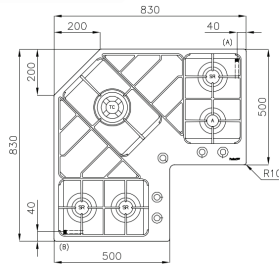

F2439/000

Foster

- Hotte d'angle aspirante 90 serie Pitagora
- **Inox lisse**

1120,57 € PP HT / 330 € PA HT
396 € TTC

*Tous les prix de vente sont hors montant éco-participation.

F7038/052

Foster

- Table de cuisson d'angle 5 feux à encastrer
- Inox lisse