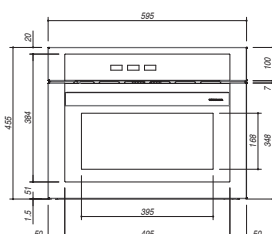

~~1151,50 € PP HT~~ / 350 € PA HT
420 € TTC

1CFY

BARAZZA
taste of design

- Tiroir chauffe plat Feel Style - Produit exposé
- 400 W
- Inox

~~681 € PP HT~~ / 214 € PA HT
256 € TTC

1FVCFY

BARAZZA
taste of design

- Four Feel à vapeur combiné compact à encastrer Touch Control - Produit exposé
- 6 fonctions
- 2900 W
- Classe énergie A

~~2154 € PP HT~~ / 676 € PA HT
811 € TTC

*Tous les prix de vente sont hors montant éco-participation.