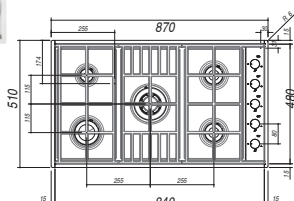

1KBAS12

BARAZZA
taste of design

- Hotte module de plafond 120 B_Ambient
- **Produit exposé**
- **Inox**

1913 € PP HT / 600 € PA HT
720 € TTC

1PBF95

BARAZZA
taste of design

- Table de cuisson B_Free à encastrement de gaz + double couronne - **Produit exposé**
- 90 cm³

1072 € PP HT / 336 € PA HT
404 € TTC

1PLB3IDN

BARAZZA
taste of design

- Piano cuisson Lab induction 3 zones touche control - **Produit exposé**
- **cadre Inox**
- 87x45,5cm

1636 € PP HT / 513 € PA HT
616 € TTC

1PLB3T

BARAZZA
taste of design

- Piano cuisson Lab Gaz 4 feux acier inox grilles en Fonte - **Produit exposé**
- 1150 mm

1505,25 € PP HT / 472 € PA HT
567 € TTC

1PLB5

BARAZZA
taste of design

- Table de cuisson Lab 5 Gaz - **Produit exposé**
- à poser ou à fleur
- **Inox**