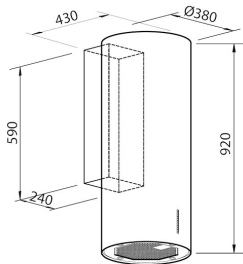

~~1151,50 € PP HT~~ / 350 € PA HT
420 € TTC

1CFY

BARAZZA
taste of design

- Tiroir chauffe plat Feel Style - Produit exposé
- 400 W
- Inox

~~681 € PP HT~~ / 214 € PA HT
256 € TTC

1FVCFY

BARAZZA
taste of design