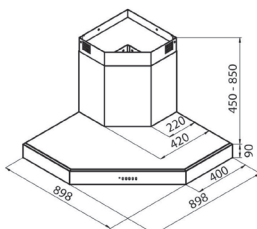

F2439/000

Foster

- Hotte d'angle aspirante 90 serie Pitagora
- **Inox lisse**

1120,57 € PP HT / 330 € PA HT
396 € TTC

*Tous les prix de vente sont hors montant éco-participation.