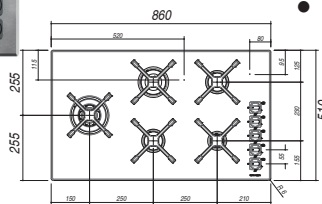

1PLB3T

BARAZZA
taste of design

- Piano cuisson Lab Gaz 4 feux acier inox grilles en Fonte - **Produit exposé**
- 1150 mm

1505,25 € PP HT / 472 € PA HT
567 € TTC

1PLB5

BARAZZA
taste of design

- Table de cuisson Lab 5 Gaz - **Produit exposé**
- à poser ou à fleur
- **Inox**

1536 € PP HT / 482 € PA HT
578 € TTC

*Tous les prix de vente sont hors montant éco-participation.

1PLBC3IDN

BARAZZA
taste of design

- Table de cuisson Lab avec couvercle à encastrement et au ras du plan - **Produit exposé**

2194 € PP HT / 688 € PA HT
826 € TTC

1PUN95

BARAZZA
taste of design

- Table de cuisson Unique à encastrement de 4 gaz + triple couron - **Produit exposé**
- 90 cm

1395 € PP HT / 416 € PA HT
499 € TTC

B1CFFY1