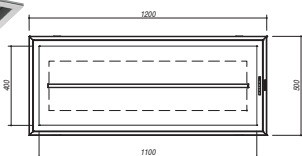

1KBAS12

BARAZZA
taste of design

- Hotte module de plafond 120 B_Ambient
- **Produit exposé**
- **Inox**

1913 € PP HT / 600 € PA HT
720 € TTC