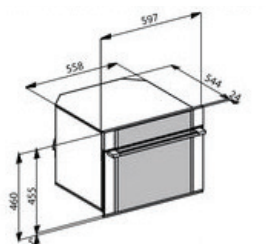

Foster

- Four pyrolytique multifonctions avec 10 programmes
- **Inox Brossé**
- 60x46 cm

1204,82 € PP HT / 516 € PA HT
619 € TTC

F7135/080

Foster

- Four à vapeur 6 programmes de fonctionnement
- **Inox Brossé**
- 60x46 cm