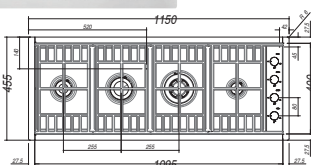

1KBAS12

BARAZZA
taste of design

- Hotte module de plafond 120 B_Ambient
- **Produit exposé**
- **Inox**

1913 € PP HT / 600 € PA HT
720 € TTC

1PBF95

BARAZZA
taste of design

- Table de cuisson B_Free à encastrement de gaz + double couronne - **Produit exposé**
- 90 cm³

1072 € PP HT / 336 € PA HT
404 € TTC

1PLB3IDN

BARAZZA
taste of design

- Piano cuisson Lab induction 3 zones touche control - **Produit exposé**
- **cadre Inox**
- 87x45,5cm

1636 € PP HT / 513 € PA HT
616 € TTC

1PLB3T

BARAZZA
taste of design

- Piano cuisson Lab Gaz 4 feux acier inox grilles en Fonte - **Produit exposé**
- 1150 mm

1505,25 € PP HT / 472 € PA HT
567 € TTC

1PLB5

BARAZZA
taste of design

- Table de cuisson Lab 5 Gaz - **Produit exposé**
- à poser ou à fleur
- **Inox**

1536 € PP HT / 482 € PA HT
578 € TTC

*Tous les prix de vente sont hors montant éco-participation.

1PLBC3IDN

BARAZZA
taste of design

- Table de cuisson Lab avec couvercle à encastrement et au ras du plan - **Produit exposé**