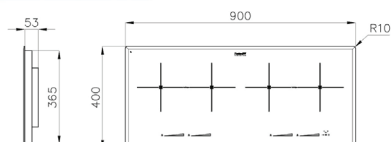

F7138/000

Foster

- Module chauffe plats et chauffe aliments
- 60x13 cm

~~626,06 € PP HT~~ / 197 € PA HT
236 € TTC

F7335/200

Foster

- Table de cuisson induction **cadre inox** serie 4000 en ligne 4 zones
- 1160X410 cm