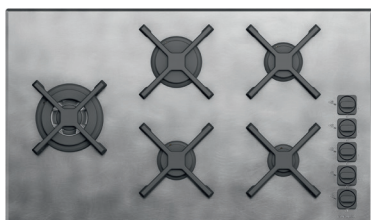

1PLB3T

BARAZZA
taste of design

- Piano cuisson Lab Gaz 4 feux acier inox grilles en Fonte - **Produit exposé**
- 1150 mm

1505,25 € PP HT / 472 € PA HT
567 € TTC

1PLB5

BARAZZA
taste of design

- Table de cuisson Lab 5 Gaz - **Produit exposé**
- à poser ou à fleur
- **Inox**

1536 € PP HT / 482 € PA HT
578 € TTC

*Tous les prix de vente sont hors montant éco-participation.

1PLBC3IDN

BARAZZA
taste of design

- Table de cuisson Lab avec couvercle à encastrement et au ras du plan - **Produit exposé**

2194 € PP HT / 688 € PA HT
826 € TTC

1PUN95

BARAZZA
taste of design

- Table de cuisson Unique à encastrement de 4 gaz + triple couron - **Produit exposé**
- 90 cm

1395 € PP HT / 416 € PA HT
499 € TTC

B1CFFY1

BARAZZA
taste of design

- Machine à café Feel compacte à encastrement Touch Control - **Produit exposé**
- 45cm

2568 € PP HT / 790 € PA HT
948 € TTC

RUPTURE DE STOCK

B1PTFID

BARAZZA
taste of design

- Module Outdoor Thalys à poser Induction
- **Produit exposé**
- Inox Aisi 316