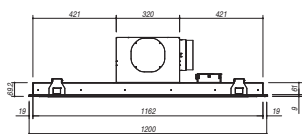

1KBAS12

BARAZZA
taste of design

- Hotte module de plafond 120 B_Ambient
- **Produit exposé**
- **Inox**

1913 € PP HT / 600 € PA HT
720 € TTC