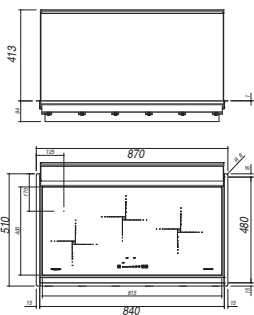

1072 € PP HT / 336 € PA HT
404 € TTC

1PLB3IDN

BARAZZA
taste of design

- Piano cuisson Lab induction 3 zones touche control - **Produit exposé**
- **cadre Inox**
- 87x45,5cm

1636 € PP HT / 513 € PA HT
616 € TTC

1PLB3T

BARAZZA
taste of design

- Piano cuisson Lab Gaz 4 feux acier inox grilles en Fonte - **Produit exposé**
- 1150 mm

1505,25 € PP HT / 472 € PA HT
567 € TTC

1PLB5

BARAZZA
taste of design

- Table de cuisson Lab 5 Gaz - **Produit exposé**
- à poser ou à fleur
- **Inox**

1536 € PP HT / 482 € PA HT
578 € TTC

*Tous les prix de vente sont hors montant éco-participation.

1PLBC3IDN

BARAZZA
taste of design

- Table de cuisson Lab avec couvercle à encastrement et au ras du plan - **Produit exposé**