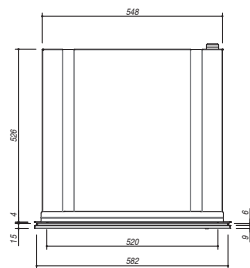

~~1151,50 € PP HT~~ / 350 € PA HT
420 € TTC

1CFY

BARAZZA
taste of design

- Tiroir chauffe plat Feel Style - Produit exposé
- 400 W
- Inox

~~681 € PP HT~~ / 214 € PA HT
256 € TTC

1FVCFY

BARAZZA
taste of design