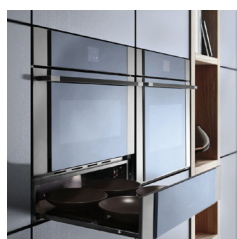

- Four multifonction serie 4000 sans poignée 14 programmes
- 60x60 cm

~~1433,90 € PP HT~~ / 410 € PA HT
492 € TTC

F7135/080

Foster

- Four à vapeur 6 programmes de fonctionnement
- 60x46 cm

~~1611,28 € PP HT~~ / 500 € PA HT
600 € TTC