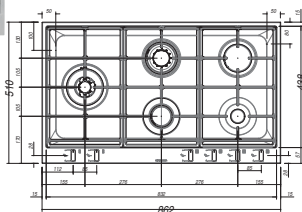

- Four Feel à vapeur combiné compact à encastrer Touch Control - Produit exposé
- 6 fonctions
- 2900 W
- Classe énergie A

~~2154 € PP HT~~ / 676 € PA HT
811 € TTC

*Tous les prix de vente sont hors montant éco-participation.

1KBAS12

BARAZZA
taste of design

- Hotte module de plafond 120 B_Ambient
- **Produit exposé**
- **Inox**

1913 € PP HT / 600 € PA HT
720 € TTC

1PBF95

BARAZZA
taste of design

- Table de cuisson B_Free à encastrement de gaz + double couronne - **Produit exposé**
- 90 cm³

1072 € PP HT / 336 € PA HT
404 € TTC

1PLB3IDN

BARAZZA
taste of design

- Piano cuisson Lab induction 3 zones touche control - **Produit exposé**
- **cadre Inox**
- 87x45,5cm

1636 € PP HT / 513 € PA HT
616 € TTC