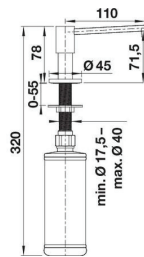

- PROXI Poubelle 20L extensible sur coulisses

63,33 € PP HT / 22 € PA HT
27 € TTC

TEDRA

- TEDRA Poubelle 28L (14L+14L) extensible sur coulisses
- Gris

66,67 € PP HT / 24 € PA HT
29 € TTC

517667

BLANCO

- Distributeur De Savon Piona
- Chromé