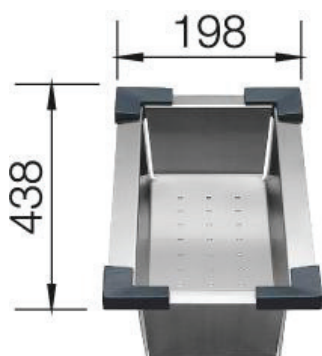

SUBPAN

BLANCO

- Petit panier inox pour cuves Subline

268,83 € PP HT / 98 € PA HT
117 € TTC