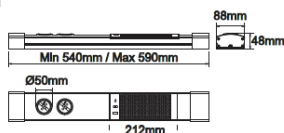

326,18 € PP HT / 71 € PA HT
85 € TTC

MUSE

- MUSE Prise multifonction sous meuble
- 2 prise 230V,
- 1 USB et enceinte bluetooth

204,17 € PP HT / 76 € PA HT
92 € TTC

TRIPY + TRIPY CABLE 2M

- TRIPY Prise rétractable à encastrer 3 prises 230V Sans Câble
- TRIPY CABLE 2M Câble pour prise TRIPY 2 mètres