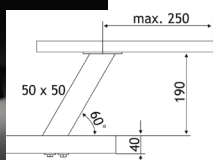

- Support de bar droit Saly 50x50
- Hauteur 190 mm
- **Inox Brossé**

55-€ PP HT / 25 € PA HT
30 € TTC

ACC1108

- Support de bar droit Saly 50x50
- Hauteur 190mm
- **Noir Mat**

40,83-€ PP HT / 13 € PA HT
15 € TTC

ACC1109

- Support de bar incliné Sara 50x50
- Hauteur 190 mm
- **Inox Brossé**

82,50-€ PP HT / 40 € PA HT
48 € TTC

CARA8780INO + CARA8780FIX

- CARA8780 **Pied de table** carré 80x80 aluminium recoupable hauteur 870mm
- CARA8780FIX **Plaque de fixation** pour pied recoupable CARA8780INO