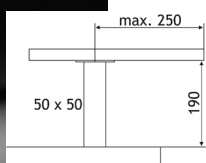

Déstockage Accessoires Cuisine

Attention : Les produits sont des «fin de séries» à des prix remisés, **les stocks sont limités.**
Nous ne pouvons garantir le service après-vente sur ces produits.

ACC1107

- Support de bar droit Saly 50x50
- Hauteur 190 mm
- **Inox Brossé**

55-€ PP HT / 25 € PA HT
30 € TTC