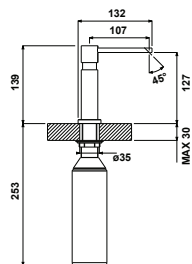

ACC1076

- Distributeur à savon Lidia
- Finish Or Rose

149,66 € PP HT / 54 € PA HT
65 € TTC