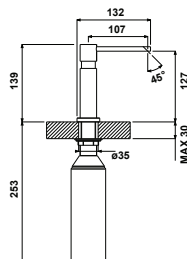

138,97 € PP HT / 50 € PA HT
60 € TTC

*Tous les prix de vente sont hors montant éco-participation.