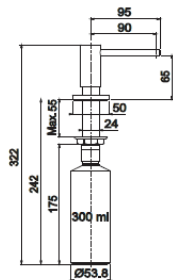

149,66 € PP HT / 54 € PA HT
65 € TTC

V3536

- Distributeur a savon a encastrer bouton poussoir carré
- Chromé

81,67 € PP HT / 32 € PA HT
38 € TTC

F8520/000

Foster

- Distributeur a savon liquide
- Ø 35mm
- Chromé