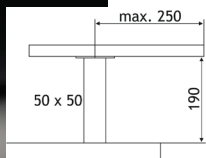

- Support de bar droit Saly 50x50
- Hauteur 190 mm
- **Inox Brossé**

55-€ PP HT / 25 € PA HT
30 € TTC

ACC1108

- Support de bar droit Saly 50x50
- Hauteur 190mm
- **Noir Mat**

40,83-€ PP HT / 13 € PA HT
15 € TTC