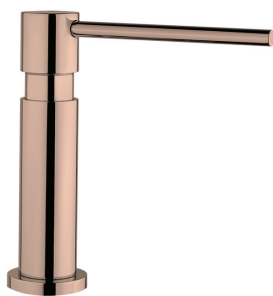

321 € PP HT / 143 € PA HT
172 € TTC

ACC1074

- Distributeur à savon Lidia
- Nickel Brossé Mat

138,97 € PP HT / 50 € PA HT
60 € TTC

*Tous les prix de vente sont hors montant éco-participation.

ACC1076

- Distributeur à savon Lidia
- Finish Or Rose

149,66 € PP HT / 54 € PA HT
65 € TTC

V3536

- Distributeur a savon a encastrer bouton poussoir carré
- Chromé

81,67 € PP HT / 32 € PA HT
38 € TTC

F8520/000

Foster

- Distributeur a savon liquide
- Ø 35mm
- Chromé