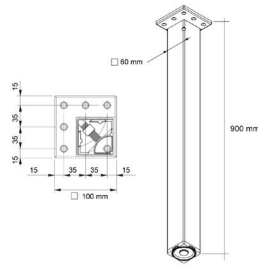

CARA7160INO

- CARA7160 Pied de table carré 60x60
- Hauteur 710mm
- **Inox Brossé**

~~50 € PP HT / 9 € PA HT~~
11 € TTC