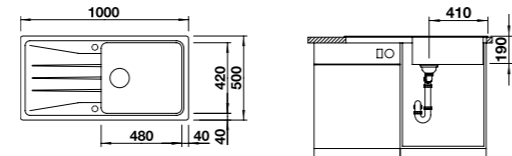

Coloris Silgranit®	Toccata Noir Mat	Rhapsodie Noir Mat	Toccatadou bicolor Noir	Rhapsodou bicolor Noir	Sulia Noir Mat
	Classique	Classique	Douchette	Douchette	Douchette
● Anthracite	—	—	—	—	—
○ Blanc	PEM5425	PEM5426	PEM5427	PEM5428	PEM5429
● Noir	PEM5436	PEM5437	PEM5438	PEM5439	PEM5440
● Blanc Soft	PEM5447	PEM5448	PEM5449	PEM5450	PEM5451
● Gris Volcan	PEM5458	PEM5459	PEM5460	PEM5461	PEM5462
	557,50 € HT 669 € TTC	562,50 € HT 675 € TTC	600,00 € HT 720 € TTC	582,50 € HT 699 € TTC	565,83 € HT 679 € TTC

Sulia Nickel	Lanora Inox	Lanora-S Inox	Mila Noir Mat	Mila-S Noir Mat	Catris-S Flexo Noir Mat
Douchette	Classique	Douchette	Classique	Douchette	Professionnel
PEM5422	PEM5423	PEM5424	—	—	—
PEM5430	PEM5431	PEM5432	PEM5433	PEM5434	PEM5435
PEM5441	PEM5442	PEM5443	PEM5444	PEM5445	PEM5446
PEM5452	PEM5453	PEM5454	PEM5455	PEM5456	PEM5457
PEM5463	PEM5464	PEM5465	PEM5466	PEM5467	PEM5468
595,83 € HT 715 € TTC	595,83 € HT 715 € TTC	715,83 € HT 859 € TTC	612,50 € HT 735 € TTC	720,83 € HT 865 € TTC	799,17 € HT 959 € TTC

Option set vidage automatique

Vidage + Manette chromée Blanco® - Perçage 35 mm

VID3000

82,50 € HT **99 € TTC**