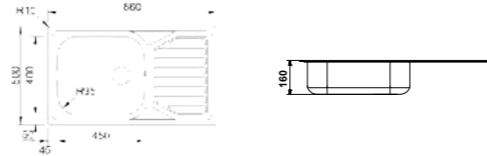

NOUVEAU

LETO XL COMPACT

Inox

10 ANS Garantie

- Livré avec vidage manuel et siphon
- Évier réversible
- Découpe : 840 x 480 mm R10
- Sous évier 60

	+ Finition Inox	+ Foka	+ Foka Noir Mat	+ Rhapsodie	+ Toccata	+ Eloridou
	Classique	Classique	Classique	Classique	Douchette	
Inox lisse brossé	PEM5989 275,00 € HT 330 € TTC	PEM5990 320,83 € HT 385 € TTC	PEM5991 324,17 € HT 389 € TTC	PEM5992 332,50 € HT 399 € TTC	PEM5993 365,83 € HT 439 € TTC	
Nid d'abeille	PEM6000 295,83 € HT 355 € TTC	PEM6001 332,50 € HT 399 € TTC	PEM6002 345,83 € HT 415 € TTC	PEM6003 354,17 € HT 425 € TTC	PEM6004 387,50 € HT 465 € TTC	