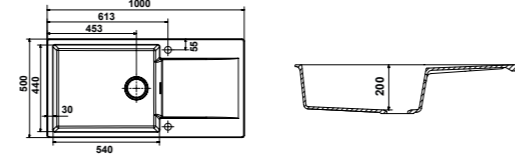

Évier cuve XL

15 ANS Garantie

AMELIA XL

Intergranit +

- Livré avec vidage manuel et siphon
- Équipé avec bonde et trop plein design
- **Évier réversible**
- Découpe : 986 x 486 mm
- Sous évier 80

Coloris Intergranit +	Foka	Foka Noir Mat	Rhapsodie	Toccata	Elorndou
	Classique	Classique	Classique	Classique	Douchette
Blanc	PEM1086	PEM4056	PEM1088	PEM1089	PEM4057
Gris Métal	PEM1097	PEM4060	PEM1099	PEM1100	PEM4061
Noir Métal	PEM1108	PEM4064	PEM1110	PEM1111	PEM4065
Sable Métal	PEM1119	PEM4068	PEM1121	PEM1122	PEM4069
	399,17 € HT 479 € TTC	450,00 € HT 540 € TTC	445,83 € HT 535 € TTC	454,17 € HT 545 € TTC	490,83 € HT 589 € TTC