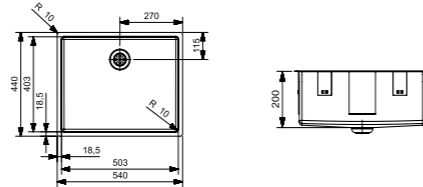

Option kit vidage automatique
Vidage 1 cuve + Tirette de commande Blanco, perçage 35 mm

Inox
VID3047

201,67 € HT **242 € TTC**

10 ANS Garantie

NOLA 50

Inox

- Livré avec vidage manuel et siphon
- Équipé d'une **bonde emboutie**
- Découpe sous plan : 503 x 403 mm R11,5
- Découpe à encastrer : 520 x 420 mm
- Découpe à fleur sur gabarit uniquement
- Sous évier 60