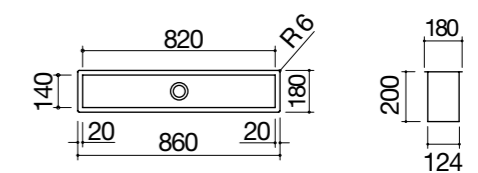

Option kit canal équipé

Canal inox 90 cm + accessoires inox + siphon

Accessoires compris : 2 portes-bouteilles / couverts + 1 égouttoir à verres + 1 égouttoir à assiettes

ACC1555 - Noir Mat
1162,50 € HT **1395 € TTC**