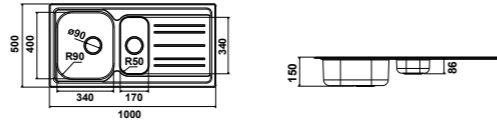

10 ANS Garantie

OSLO 15

Inox

- Livré avec vidage manuel et siphon
- **Évier réversible**
- Découpe : 980 x 480 mm
- Sous évier 60

+	+	+	+	+	
Finition Inox	Foka	Foka Noir Mat	Rhapsodie	Toccata	Eloridou
	Classique	Classique	Classique	Classique	Douchette
	230 73 135 150 170	230 73 135 150 170	210 174 20 246 24 333 42	239 199 160 273 304	209 174 125 165 185
Inox lisse Mat	PEM2300	PEM4703	PEM2303	PEM4704	PEM4705
	232,50 € HT 279 € TTC	279,17 € HT 335 € TTC	283,33 € HT 340 € TTC	291,67 € HT 350 € TTC	329,17 € HT 395 € TTC
Nid d'abeille	PEM2305	PEM4711	PEM2308	PEM4712	PEM4713
	249,17 € HT 299 € TTC	295,83 € HT 355 € TTC	299,17 € HT 359 € TTC	307,50 € HT 369 € TTC	345,83 € HT 415 € TTC