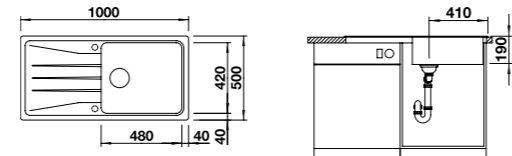

NOUVEAU

BLANCO

SONA XL
Silgranit® Puradur®

10 ANS Garantie

- Livré avec vidage manuel et siphon
- **Évier réversible**
- Découpe : 980 x 480 mm R15
- Sous évier 60

Coloris Silgranit®	Via	Baucurve	Bauclassic	Via Dou
	Classique	Classique	Classique	Douchette
● Anthracite	PEM5769	PEM5770	PEM5771	PEM5772
○ Blanc	PEM5780	PEM5781	PEM5782	PEM5783
● Café	PEM5791	PEM5792	PEM5793	PEM5794
● Noir	PEM5802	PEM5803	PEM5804	PEM5805
● Blanc Soft	PEM5813	PEM5814	PEM5815	PEM5816
● Gris Volcan	PEM5824	PEM5825	PEM5826	PEM5827
	574,17 € HT 689 € TTC	557,50 € HT 669 € TTC	565,83 € HT 679 € TTC	662,50 € HT 795 € TTC