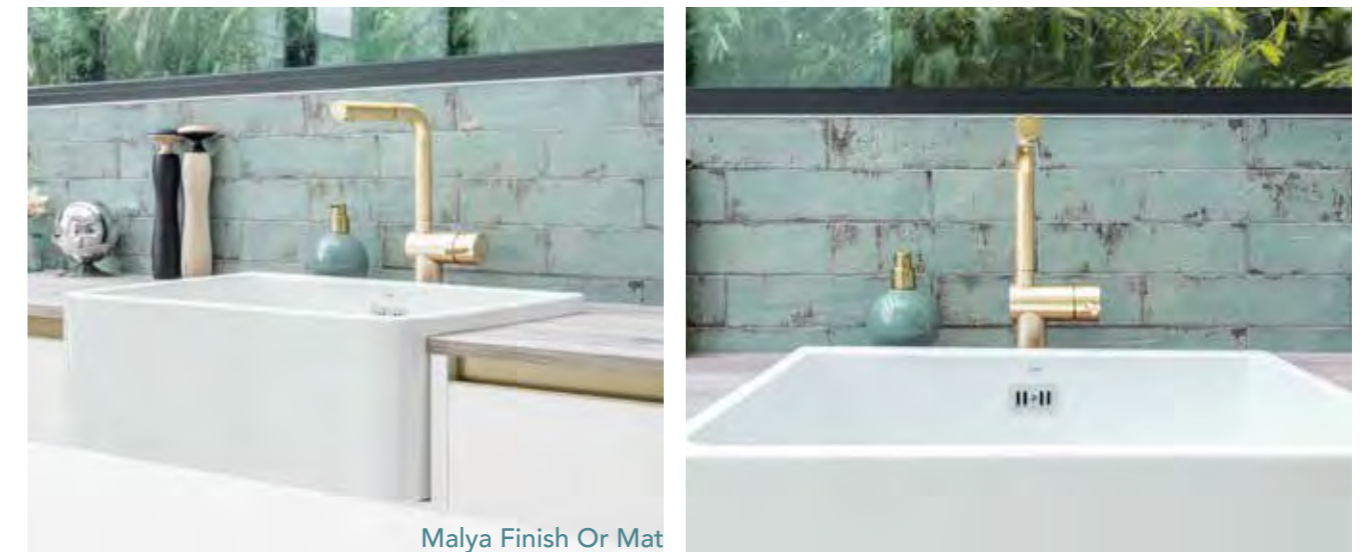

Céramique

LEVENTA 60
Céramique

10 ANS Garantie

- Livré avec vidage manuel et siphon
- Cuve timbre, finition 3 côtés
- Équipé avec une bonde design
- Sous évier 60

Coloris Céramique	Rhapsodie Noir Mat	Sulia Noir Mat	Catris-S Flexo Noir Mat	Catris-S Flexo PVD Steel	14500 Chromé
Classique	Douchette	Professionnel	Professionnel	Classique	
Blanc Brillant	PEM3570	PEM3571	PEM3572	PEM5570	PEM3573
	512,50 € HT 615 € TTC	512,50 € HT 615 € TTC	740,83 € HT 889 € TTC	732,50 € HT 879 € TTC	529,17 € HT 635 € TTC

• Information technique : Toutes les dimensions ont une tolérance en mm de $\pm 5\%$ pour les tailles inférieures à 200 mm et de $\pm 3\%$ pour les tailles supérieures à 200mm.

14500 Vieil Argent	14500 Vieux Cuivre	14500 Vieux Bronze	Brighton Vieil Argent	Babyretro Vieil Argent	Malya Finish Or Mat
Classique	Classique	Classique	Douchette	Professionnel	Douchette
PEM3574	PEM3575	PEM3576	PEM3577	PEM3578	PEM5571
624,17 € HT 749 € TTC	565,83 € HT 679 € TTC	540,83 € HT 649 € TTC	749,17 € HT 899 € TTC	832,50 € HT 999 € TTC	966,67 € HT 1160 € TTC

Option kit vidage PVD

Bonde design PVD + Trop plein PVD

53,33 € HT **64 € TTC**

53,33 € HT **64 € TTC**

53,33 € HT **64 € TTC**