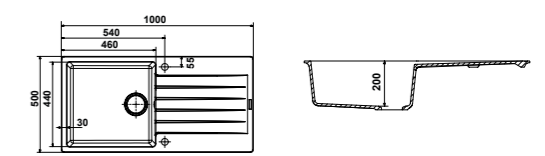

UDIA XL
Intergranit +

15 ANS Garantie

- Livré avec vidage manuel et siphon
- **Évier réversible**
- Équipé avec une bonde et trop plein design
- Découpe : 986 x 486 mm
- Sous évier 60