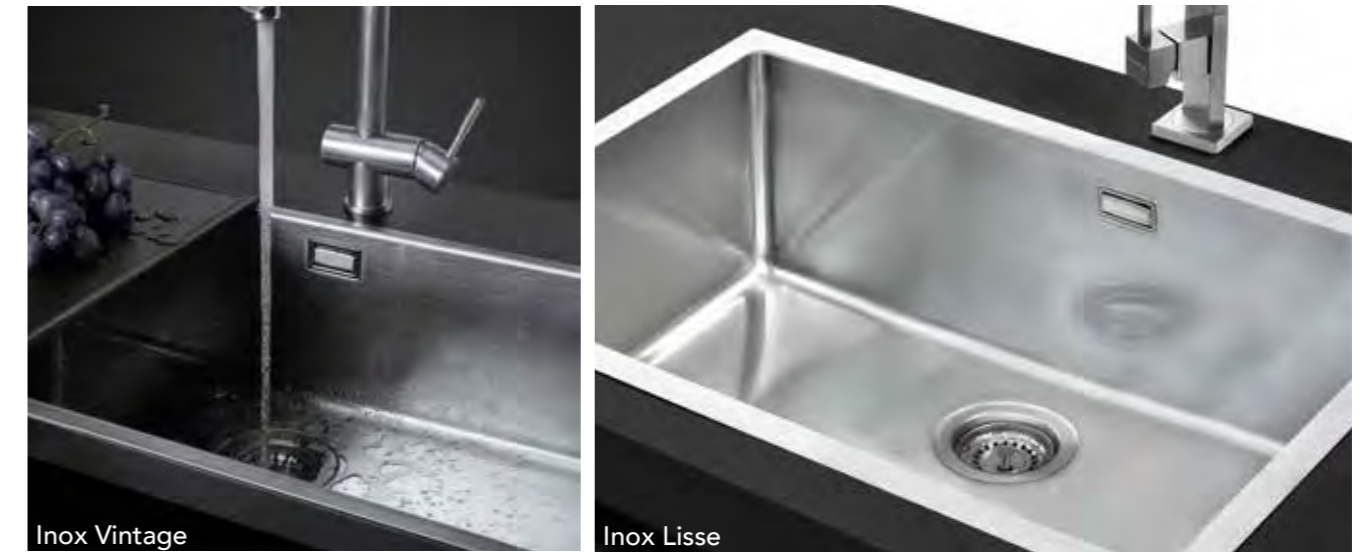

BARAZZA
taste of design

QUADRE 71

Inox

- Livré avec vidage manuel et siphon
- Équipé avec **trop plein design**
- Découpe sous plan : 706 x 396 mm R13
- Sous évier 80

10 Garantie
ANS

+	+	+	+	+	+
Finition Inox	Foka	Foka Noir Mat	Rhapsodie	Toccata	Elorndou
Classique	Classique	Classique	Classique	Douchette	
Inox lisse	PEM3329	PEM5357	PEM3331	PEM3332	PEM5358
	499,17 € HT 599 € TTC	549,17 € HT 659 € TTC	554,17 € HT 665 € TTC	562,50 € HT 675 € TTC	600,00 € HT 720 € TTC
Inox Vintage	PEM3340	PEM5361	PEM3342	PEM3343	PEM5362
	565,83 € HT 679 € TTC	612,50 € HT 735 € TTC	616,67 € HT 740 € TTC	625,00 € HT 750 € TTC	658,33 € HT 790 € TTC

Option set vidage automatique
Vidage + Manette inox Barazza® - Perçage 35 mm

Inox
VID3008

62,50 € HT **75 € TTC**

+	+	+	+	+	+
Rhapsodou	Toccadou	19000	Polaris	Lanora Inox	Lanora-S Inox
Douchette	Douchette	Sous Fenêtre	Professionnel	Classique	Douchette
PEM3334	PEM3335	PEM3336	PEM3337	PEM5359	PEM5360
595,83 € HT 715 € TTC	608,33 € HT 730 € TTC	600,00 € HT 720 € TTC	645,83 € HT 775 € TTC	637,50 € HT 765 € TTC	749,17 € HT 899 € TTC
PEM3345	PEM3346	PEM3347	PEM3348	PEM5363	PEM5364
654,17 € HT 785 € TTC	665,83 € HT 799 € TTC	695,83 € HT 835 € TTC	720,83 € HT 865 € TTC	712,50 € HT 855 € TTC	820,83 € HT 985 € TTC

Option égouttoir Barazza®
Égouttoir Inox - ACC1045 : 428 x 150 x 121 mm - ACC1048 : 428 x 250 x 20 mm

Inox
ACC1045

100,00 € HT **120 € TTC**

Inox
ACC1048

100,00 € HT **120 € TTC**