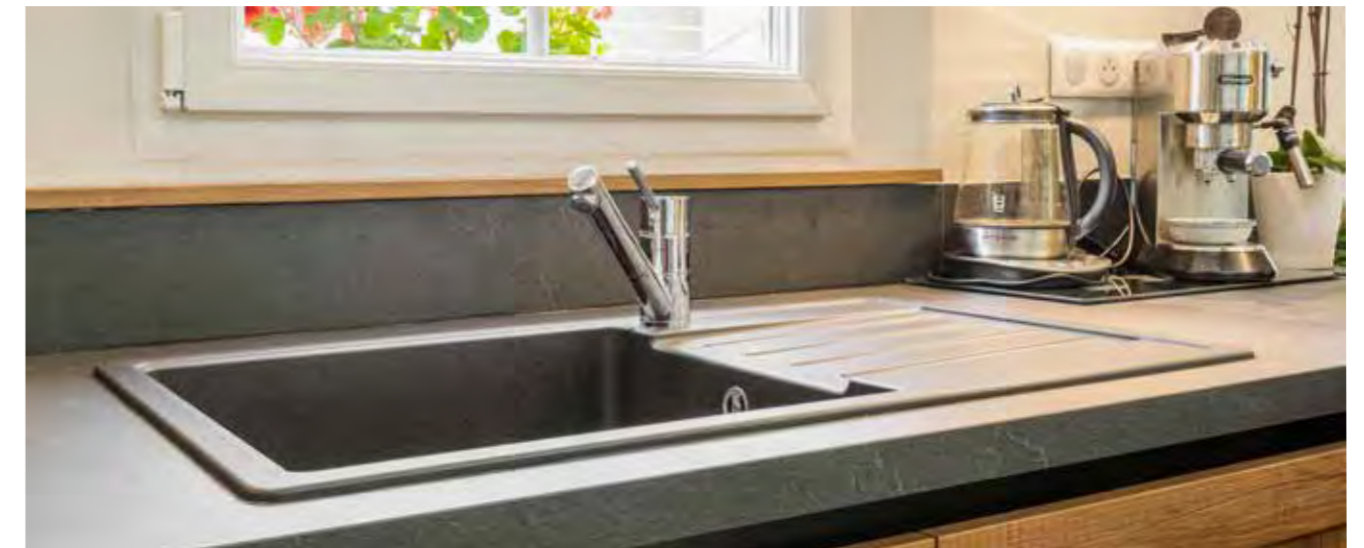

ARTENA 10

Silgranit® Puradur®

10 Garantie
ANS

- Livré avec vidage manuel et siphon
- Évier réversible
- Découpe : 760 x 480 mm R15
- Sous évier 45

BLANCO

	+	+	+	+	+
Coloris Silgranit®	Foka	Foka Noir Mat	Rhapsodie	Toccata	Elorndou
	Classique	Classique	Classique	Classique	Douchette
● Alumetallic	PEM4308	PEM4309	PEM4310	PEM4311	PEM4312
● Anthracite	PEM4319	PEM4320	PEM4321	PEM4322	PEM4323
● Blanc	PEM4330	PEM4331	PEM4332	PEM4333	PEM4334
● Noir	PEM4352	PEM4353	PEM4354	PEM4355	PEM4356
NOUVEAU ● Blanc Soft	PEM6011	PEM6012	PEM6013	PEM6014	PEM6015
NOUVEAU ● Gris Volcan	PEM6022	PEM6023	PEM6024	PEM6025	PEM6026
	341,67 € HT 410 € TTC	391,67 € HT 470 € TTC	387,50 € HT 465 € TTC	390,83 € HT 469 € TTC	425,00 € HT 510 € TTC

Option set vidage automatique
Vidage + Manette chromée Blanco® - Perçage 35 mm

VID3000

82,50 € HT **99 € TTC**

	+	+	+	+	+	
	Rhapsodou	Toccadou	19000	Polaris	Lanora Inox	Lanora-S Inox
	Douchette	Douchette	Sous Fenêtre	Professionnel	Classique	Douchette
	PEM4313	PEM4314	PEM4315	PEM4316	PEM4317	PEM4318
	PEM4324	PEM4325	PEM4326	PEM4327	PEM4328	PEM4329
	PEM4335	PEM4336	PEM4337	PEM4338	PEM4339	PEM4340
	PEM4357	PEM4358	PEM4359	PEM4360	PEM4361	PEM4362
	PEM6016	PEM6017	PEM6018	PEM6019	PEM6020	PEM6021
	PEM6027	PEM6028	PEM6029	PEM6030	PEM6031	PEM6032
	420,83 € HT 505 € TTC	433,33 € HT 520 € TTC	429,17 € HT 515 € TTC	474,17 € HT 569 € TTC	470,83 € HT 565 € TTC	595,83 € HT 715 € TTC