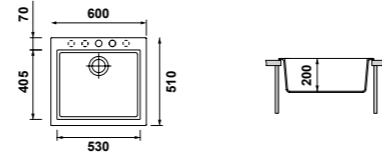

- Livré avec **vidage automatique** et siphon
- Équipé avec bonde et trop plein design
- 2 trous + 3 trous pré-perçés
- Découpe : 580 x 480 mm R10
- Sous évier 60

Coloris Intergranit	Foka	Foka Noir Mat	Rhapsodie	Toccata	Elorndou
	Classique	Classique	Classique	Classique	Douchette
Intergranit Mat					
Blanc	PEM4941	PEM4942	PEM4943	PEM4944	PEM4945
Noir Mat	PEM4952	PEM4953	PEM4954	PEM4955	PEM4956
Truffe	PEM4963	PEM4964	PEM4965	PEM4966	PEM4967
Intergranit Métal					
Aluminium	PEM4974	PEM4975	PEM4976	PEM4977	PEM4978
Chromium	PEM4985	PEM4986	PEM4987	PEM4988	PEM4989
Noir Métal	PEM4996	PEM4997	PEM4998	PEM4999	PEM5000
	425,00 € HT 510 € TTC	474,17 € HT 569 € TTC	470,83 € HT 565 € TTC	479,17 € HT 575 € TTC	516,67 € HT 620 € TTC