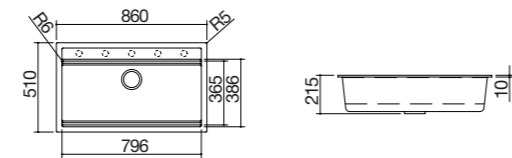

BARAZZA
taste of design

CITY

B_Granit®

10 ANS Garantie

- Livré avec vidage manuel et siphon
- Cuve à encastrer avec bonde design
- Cuve non-percée
- Accessoire 1 grille HPL inclus
- Découpe : 840 x 480 mm
- Sous évier 90