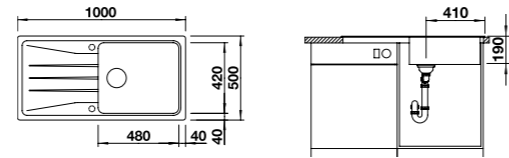

Coloris Silgranit®	Foka	Foka Noir Mat	Rhapsodie	Toccata	Elordou
	Classique	Classique	Classique	Classique	Douchette
● Anthracite	PEM5857	PEM5858	PEM5859	PEM5860	PEM5861
● Blanc	PEM5868	PEM5869	PEM5870	PEM5871	PEM5872
● Café	PEM5879	PEM5880	PEM5881	PEM5882	PEM5883
● Gris Rocher	PEM5890	PEM5891	PEM5892	PEM5893	PEM5894
● Tartufo	PEM5901	PEM5902	PEM5903	PEM5904	PEM5905
● Noir	PEM5912	PEM5913	PEM5914	PEM5915	PEM5916
● Blanc Soft	PEM5923	PEM5924	PEM5925	PEM5926	PEM5927
● Gris Volcan	PEM5934	PEM5935	PEM5936	PEM5937	PEM5938
	474,17 € HT 569 € TTC	529,17 € HT 635 € TTC	525,00 € HT 630 € TTC	537,50 € HT 645 € TTC	570,83 € HT 685 € TTC