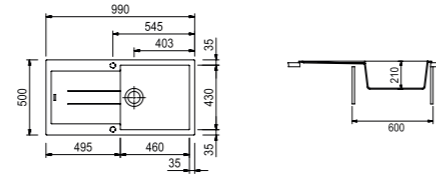

10 ANS Garantie

PRISMA XL

Intergranit

- Livré avec vidage automatique et siphon
- Équipé avec bonde et trop plein design
- **Évier réversible**
- Découpe : 970 x 480 mm R10
- Sous évier 60