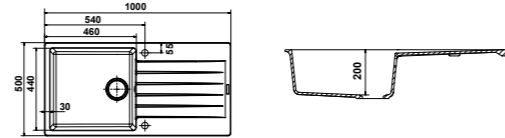

Option set vidage automatique

Vidage + Manette chromée Blanco® - Perçage 35 mm

VID3000

82,50 € HT **99 € TTC**

15 ANS Garantie

UDIA XL

Intergranit +

- Livré avec vidage manuel et siphon
- Équipé avec bonde design et trop plein design
- **Évier réversible**
- Découpe : 986 x 486 mm
- Sous évier 60