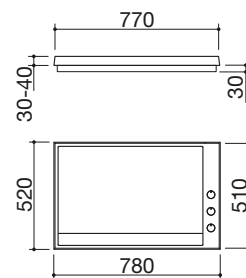

SATIN AISI 316 STAINLESS STEEL

code **1PT17BQ**

€ 1880

PIANI COTTURA THALAS INCASSO

Piano cottura Thalys incasso da 80
teppanyaki

IBT NEW

- acciaio inox AISI 316 di spessore elevato
- monoplastra acciaio inox AISI 304 spessore 6 mm
- doppio termostato
- 2 zone cottura
- controllo elettronico temperatura da 0 °C a 250 °C
- spia accensione piastra e termostato
- potenza massima assorbita: 2 kW
- dotazioni: vaschetta raccolta liquidi removibile, ganci di fissaggio, guarnizione
- telo impermeabile di copertura
- incasso: 76x49 cm

ACCIAIO INOX AISI 316 SATINATO

cod. **1PTI8TK**

€ 2460

Piano cottura Thalys incasso da 70
barbecue

IBT NEW

- acciaio inox AISI 316 di spessore elevato
- barbecue con resistenza elettrica
- griglia: ghisa
- pietra lavica per assorbimento liquidi di cottura
- vassoio removibile in acciaio inox AISI 304
- regolazione progressiva da 0 a 9
- spia accensione resistenza
- potenza massima assorbita: 3,5 kW
- dotazioni: spina corrente con presa Schuko, ganci di fissaggio, guarnizione
- telo impermeabile di copertura
- incasso: 66,5x49 cm