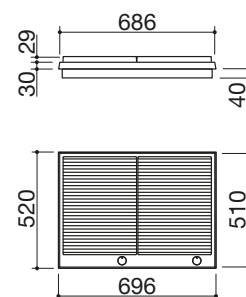

ACCIAIO INOX AISI 316 SATINATO

cod. **1PTI8TK**

€ 2460

Piano cottura Thalys incasso da 70
barbecue

IBT NEW

- acciaio inox AISI 316 di spessore elevato
- barbecue con resistenza elettrica
- griglia: ghisa
- pietra lavica per assorbimento liquidi di cottura
- vassoio removibile in acciaio inox AISI 304
- regolazione progressiva da 0 a 9
- spia accensione resistenza
- potenza massima assorbita: 3,5 kW
- dotazioni: spina corrente con presa Schuko, ganci di fissaggio, guarnizione
- telo impermeabile di copertura
- incasso: 66,5x49 cm