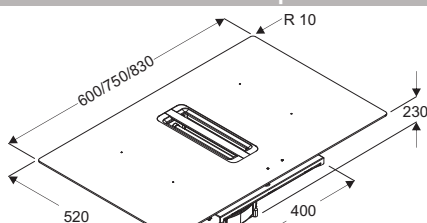

Dessins techniques

TOLOMEO - vue au-dessus