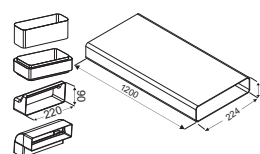

Référence	PPI HT	PPI TTC
HTE3012	320,83 €	385 €

Dessins techniques

TOLOMEO - vue au-dessus

TOLOMEO - vue profil

Kit Canalisation

Kit Grille aération