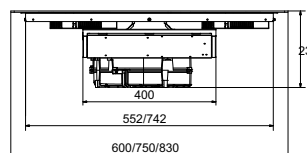

TOLOMEO - vue profil