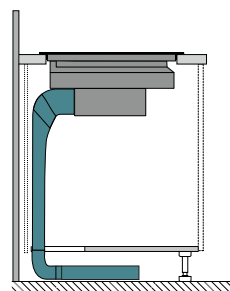

	Référence	PPI HT	PPI TTC
Kit de 3 filtres céramiques	HTE1007	404,17 €	485 €

Installations et Kits

Installation sortie arrière

Kit de série - livré avec la plaque

- 3 raccords
- Ruban adhésif

Installation sous meuble

Kit Canalisation

- 2 raccords
- 2 raccords coudés
- 1 conduit à découper

Référence	PPI HT	PPI TTC
HTE1008	162,5 €	195 €

Installation sortie plinthe

Kit Grille aération

- 2 raccords + 2 coudés
- 1 conduit à découper
- 1 grille en métal