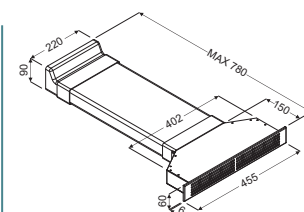

Référence	PPI HT	PPI TTC
HTE3012	320,83 €	385 €

Dessins techniques

TOLOMEO - vue au-dessus

TOLOMEO - vue profil

Kit Canalisation

Kit Grille aération